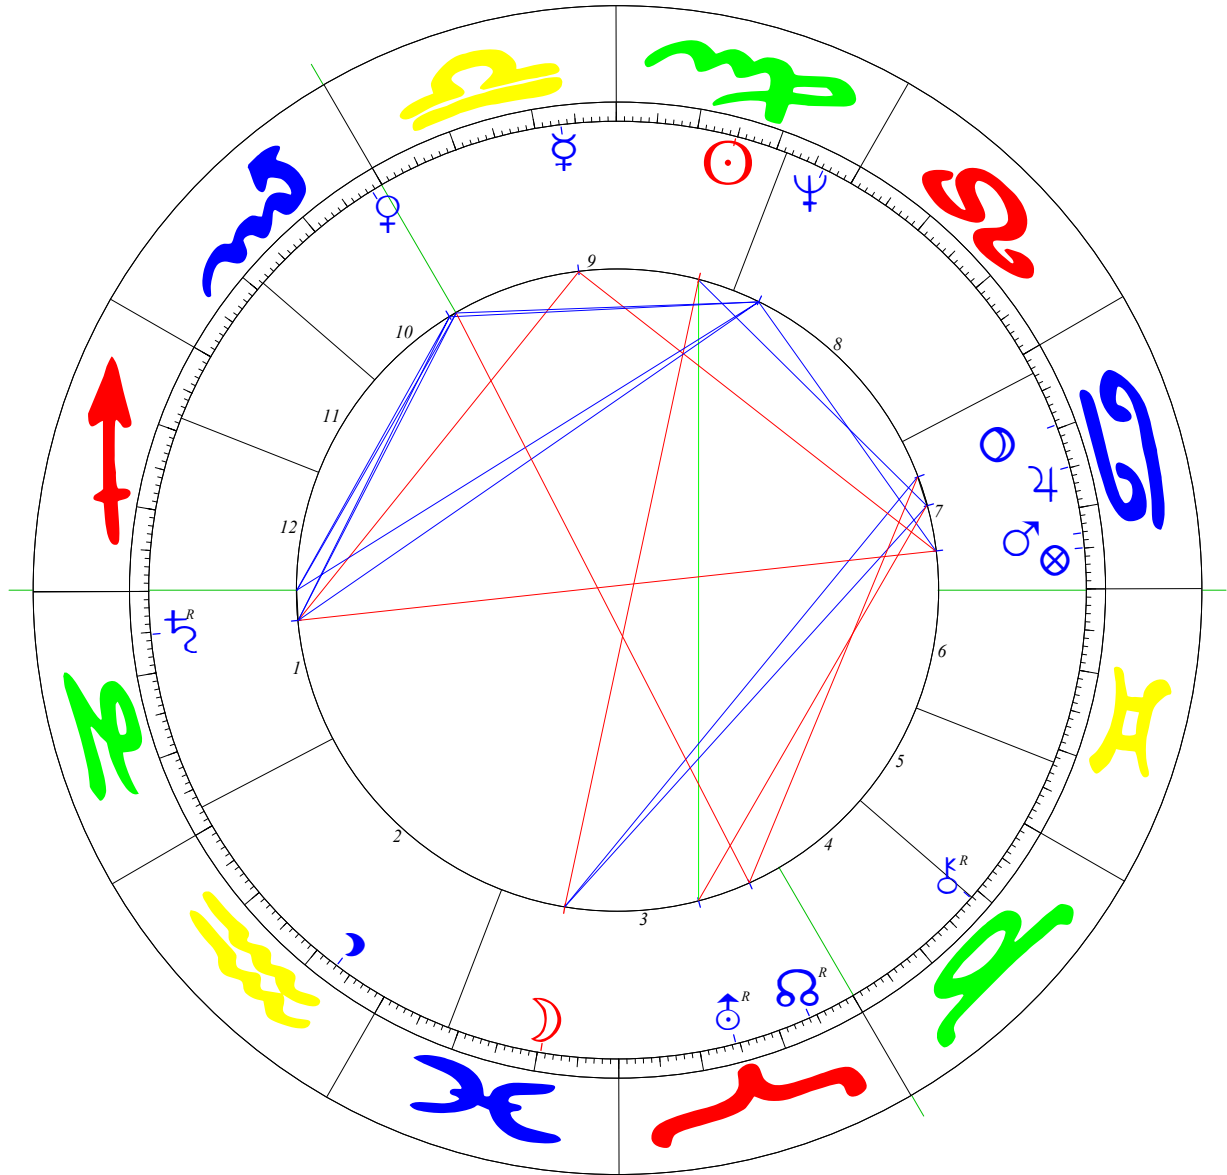

Radix

Mario Adorf

Koch (GOH)

08.09.1930, 15:10 MEZ; Zürich (L: 008°33 / B: 47°23)

☉	15°11'23	♌
☾	20°23'47	♌
♂	06°47'14	♌
♀	01°25'29	♌
♃	06°52'26	♌
♄	15°07'27	♌
♅	05°15'32 r	♌
♆	14°28'58 r	♌
♇	03°46'14	♌
♈	20°30'22	♌
♉	24°06'22 r	♌
♊	05°03'16	♌
♋	18°47'49 r	♌
♌	23°02'53	♌
Ac	29°50'52	♌
Mc	00°03'28	♌

☉	♁ -5,2	☾		♂		♀		♃		♄		♅		♆		♇		♈		♉		♊		♋		♌		
♁																												
☾																												
♂																												
♀																												
♃																												
♄																												
♅																												
♆																												
♇																												
♈																												
♉																												
♊																												
♋																												
♌																												
Ac																												
Mc																												

	K 28	F 12	V 32
F 14	♁♂		Ac
E 19	♃	♄	☉♂
L 5	♅	♆	
W 34	♃♄♅♆	♀Mc	☾

H2 27°24'19 ♌

H3 08°41'16 ♋

H11 18°56'36 ♌

H12 08°20'01 ♌

Erstellt von InterStar

Quelle: Taeger-Archiv