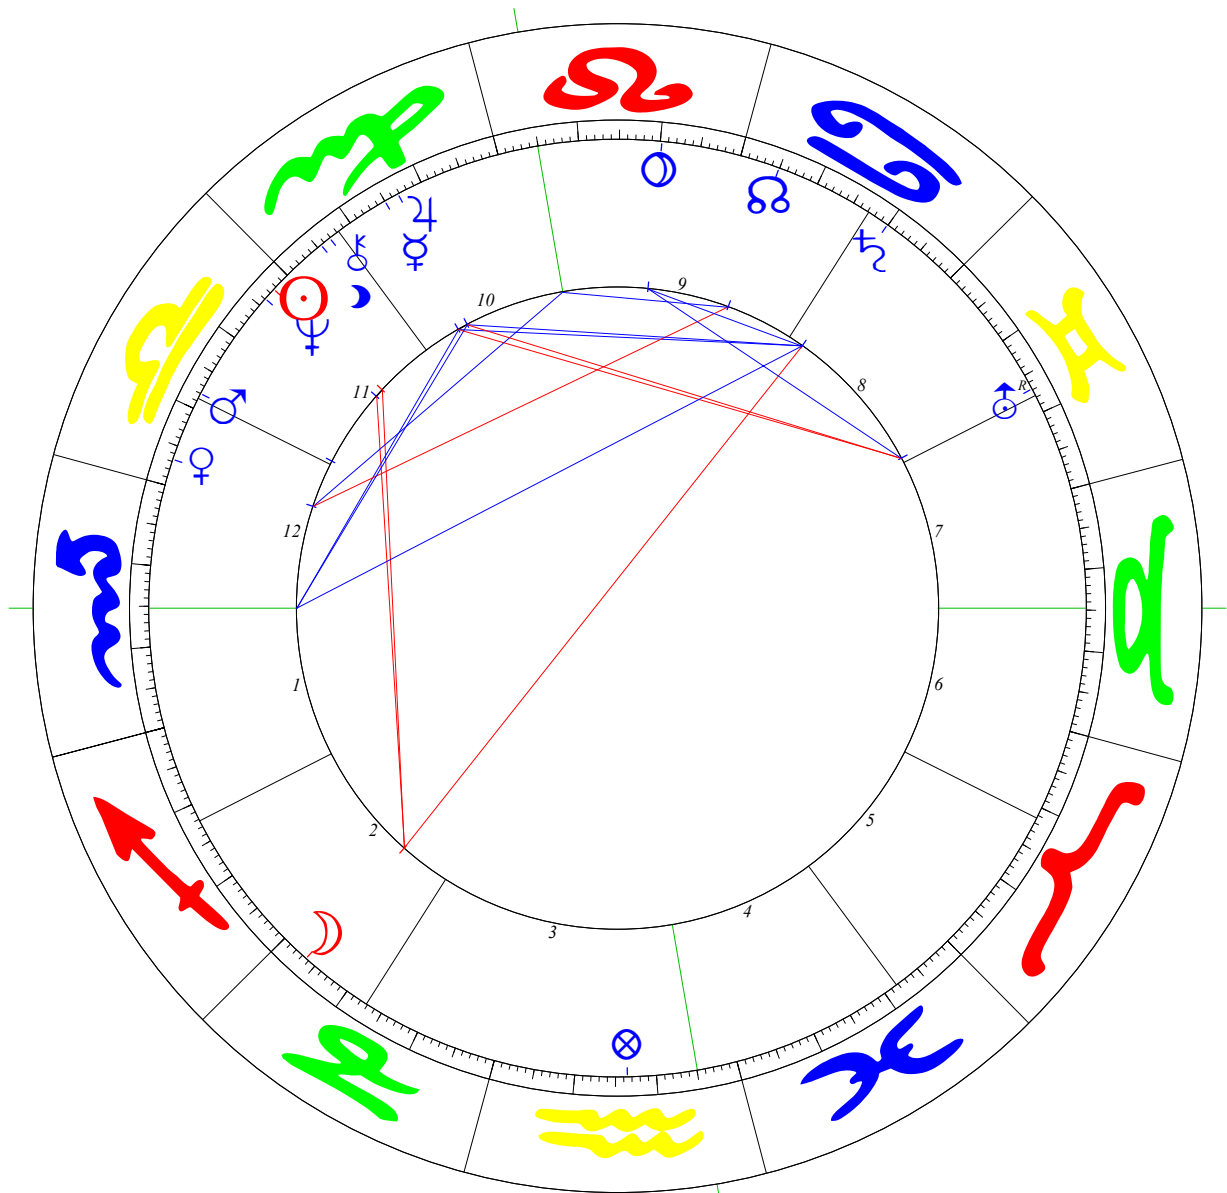

Radix

Michael Douglas

Koch (GOH)

25.09.1944, 10:30 EWT; New Brunswick NJ (L: -074°27 / B: 40°29)

☉ 02°23'15
 ☾ 03°35'48
 ♀ 14°58'32
 ♀ 26°44'13
 ♂ 18°00'20
 ♃ 13°09'33
 ♄ 10°05'20
 ☽ 13°06'58 r
 ♃ 03°55'32
 ☉ 09°47'26
 ♃ 25°04'34
 ☊ 16°26'51
 ♃ 23°06'12
 ☾ 24°28'00
 Ac 15°14'18
 Mc 25°02'59

☉ ☽ ♀ ♀ ♂ ♃ ♄ ☽ ♃ ☉ ☊ ♃ ☾ Ac Mc

☉	☽	♀	♀	♂	♃	♄	☽	♃	☉	☊	♃	☾	Ac	Mc
☉	-1,2													
☽														
♀														
♀														
♂														
♃														
♄														
☽														
♃														
☉														
☊														
♃														
☾														
Ac														
Mc														

	K 37	F 21	V 14
F 11		☉Mc	
E 18	☽		♀♃♄
L 28	☉♀♂♂	☊	♂
W 15	♃♄	Ac	

H2 12°12'32

H3 12°50'56

H11 21°46'04

H12 18°38'55