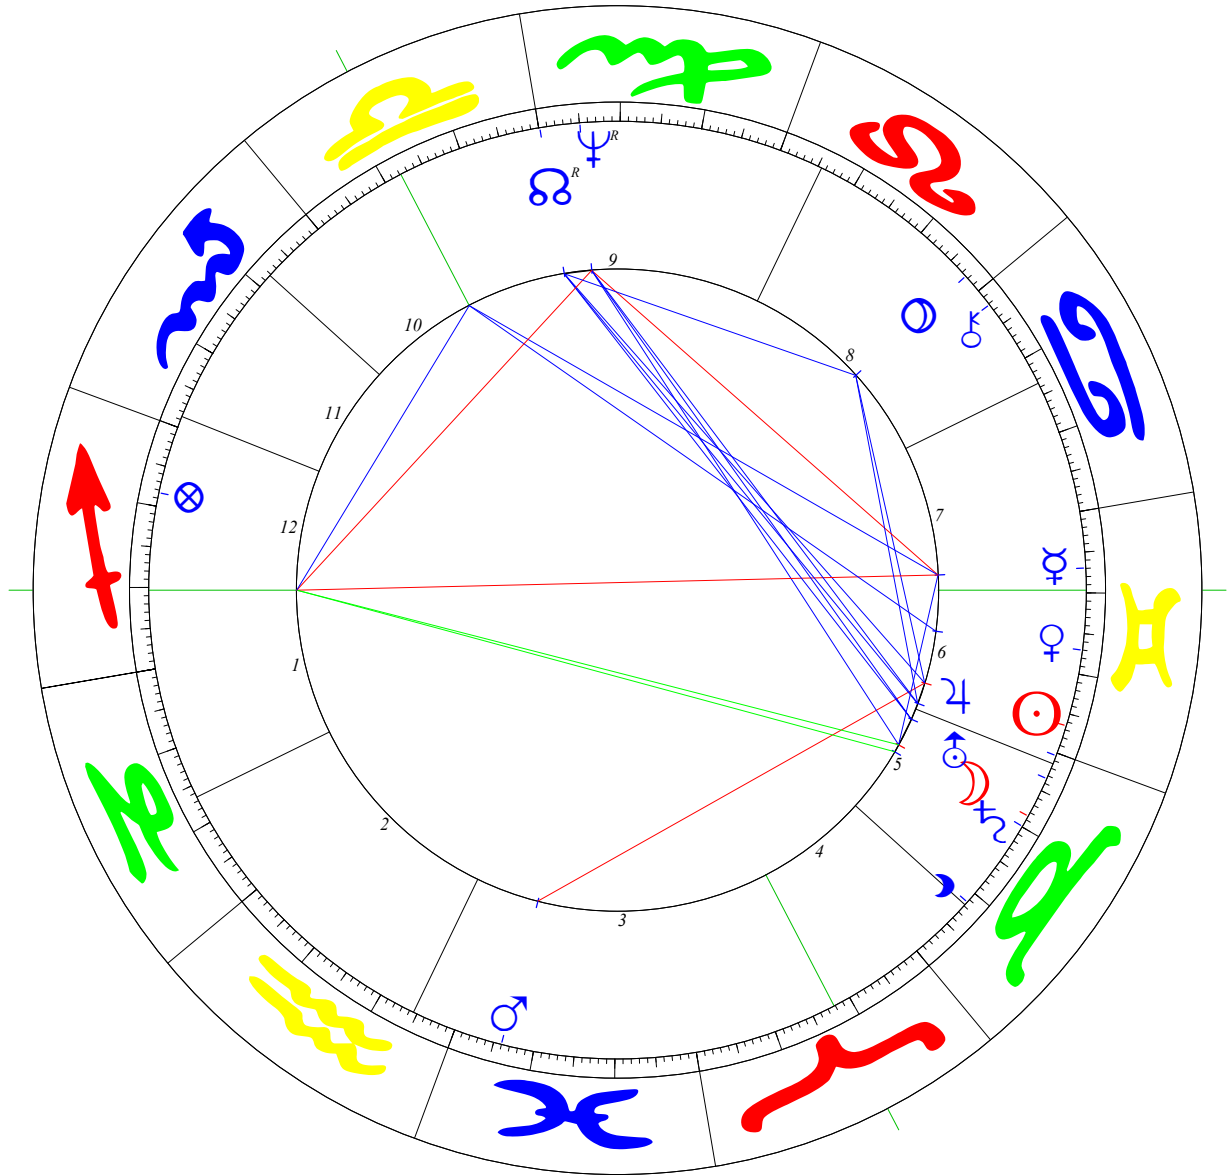

Radix

Bob Dylan

Koch (GOH)

24.05.1941, 21:05 CST; Duluth MN (L: -092°06 / B: 46°47)

☉	03°30'46	♂
☾	21°30'46	♂
♃	23°02'40	♂
♄	12°59'08	♂
♅	05°58'49	♂
♆	29°40'09	♂
♇	20°04'48	♂
♈	26°37'47	♂
♉	24°56'43 r	♂
♊	02°22'17	♂
♋	29°52'54 r	♂
♌	08°19'42	♂
♍	27°50'55	♂
♎	08°36'06	♂
Ac	20°19'42	♂
Mc	17°51'11	♂

☾		♂
♃	1,5	♂
♄		♂
♅	2,5	♂
♆	-3,8	♂
♇	-1,4	♂
♈	5,1	♂
♉	3,4	♂
♊	1,9	♂
♋	-1,1	♂
♌	-1,1	♂
♍	-3,6	♂
♎	-4,8	♂
♏	4,7	♂
♐	-2,3	♂
♑	-0,1	♂
♒	0,6	♂
♓	2,6	♂
♈	1,2	♂
♉	2,7	♂
♊	-2,3	♂
♋	5,2	♂
♌	-4,9	♂

	K 7	F 26	V 39
F 14		♂	♂Ac
E 26		♂♃♄♅	♂♆
L 27	Mc		♂♇
W 5	♂		♂