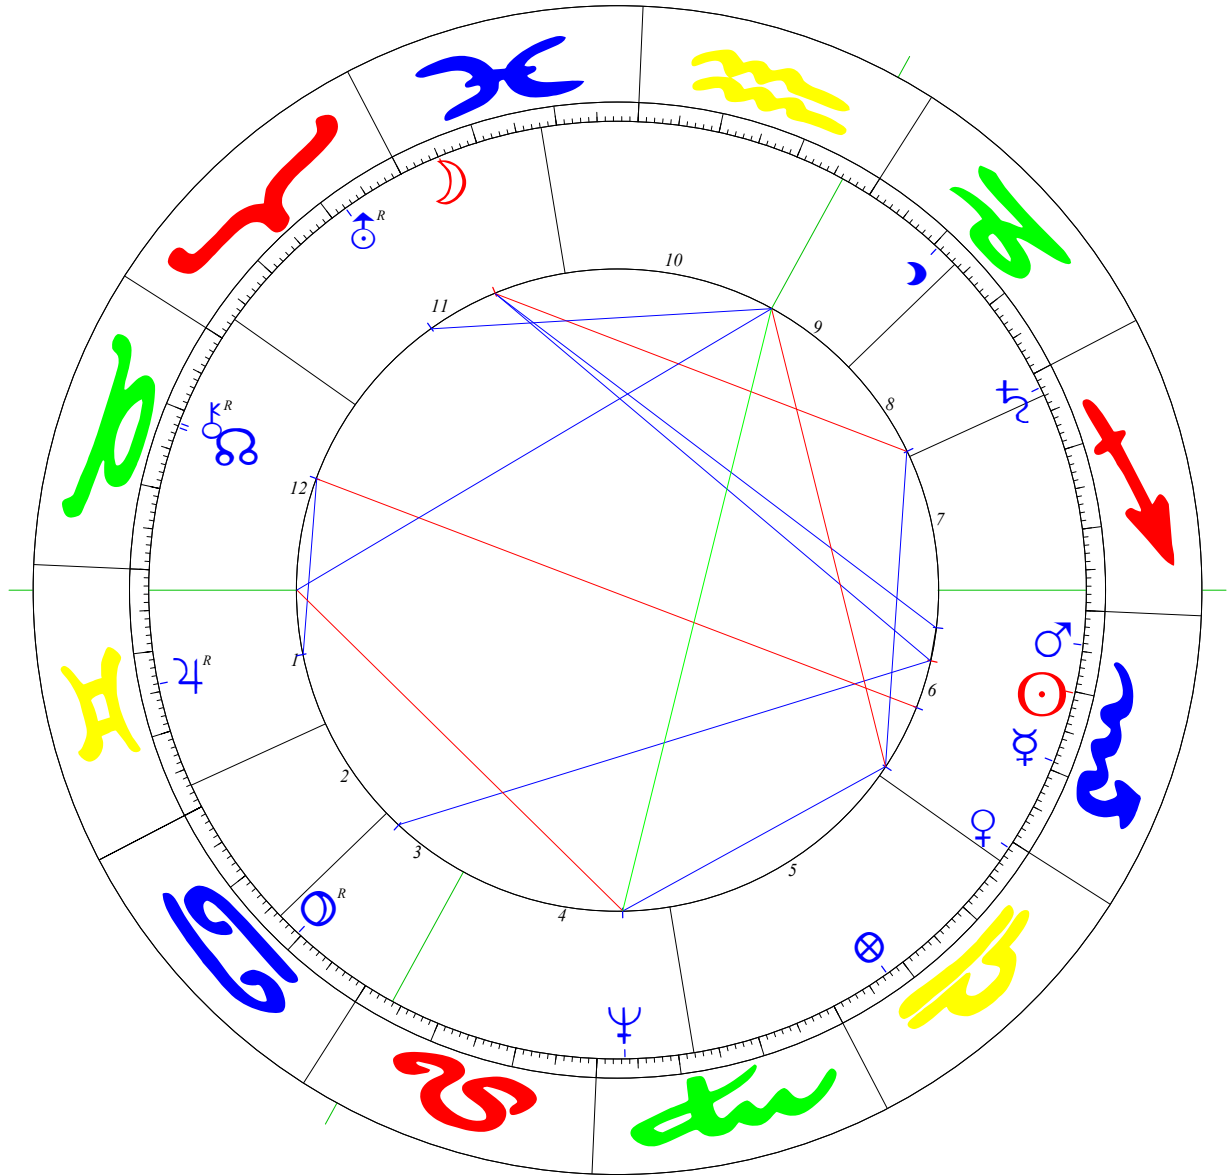

Radix

Michael Ende

Koch (GOH)

12.11.1929, 17:15 MEZ; Garmisch-Partenkirchen (L: 011°05 / B: 47°29)

☉	19°48'30	♈
☾	24°54'19	♈
♃	11°05'24	♈
♄	29°09'01	♈
♅	25°48'03	♈
♆	14°04'02 r	♈
♇	28°07'34	♈
♈	07°56'25 r	♈
♉	03°25'36	♈
♊	19°31'36 r	♈
♋	12°10'37	♈
♌	07°36'21	♈
♍	11°37'13 r	♈
♎	19°27'36	♈
Ac	02°30'32	♈
Mc	03°49'04	♈