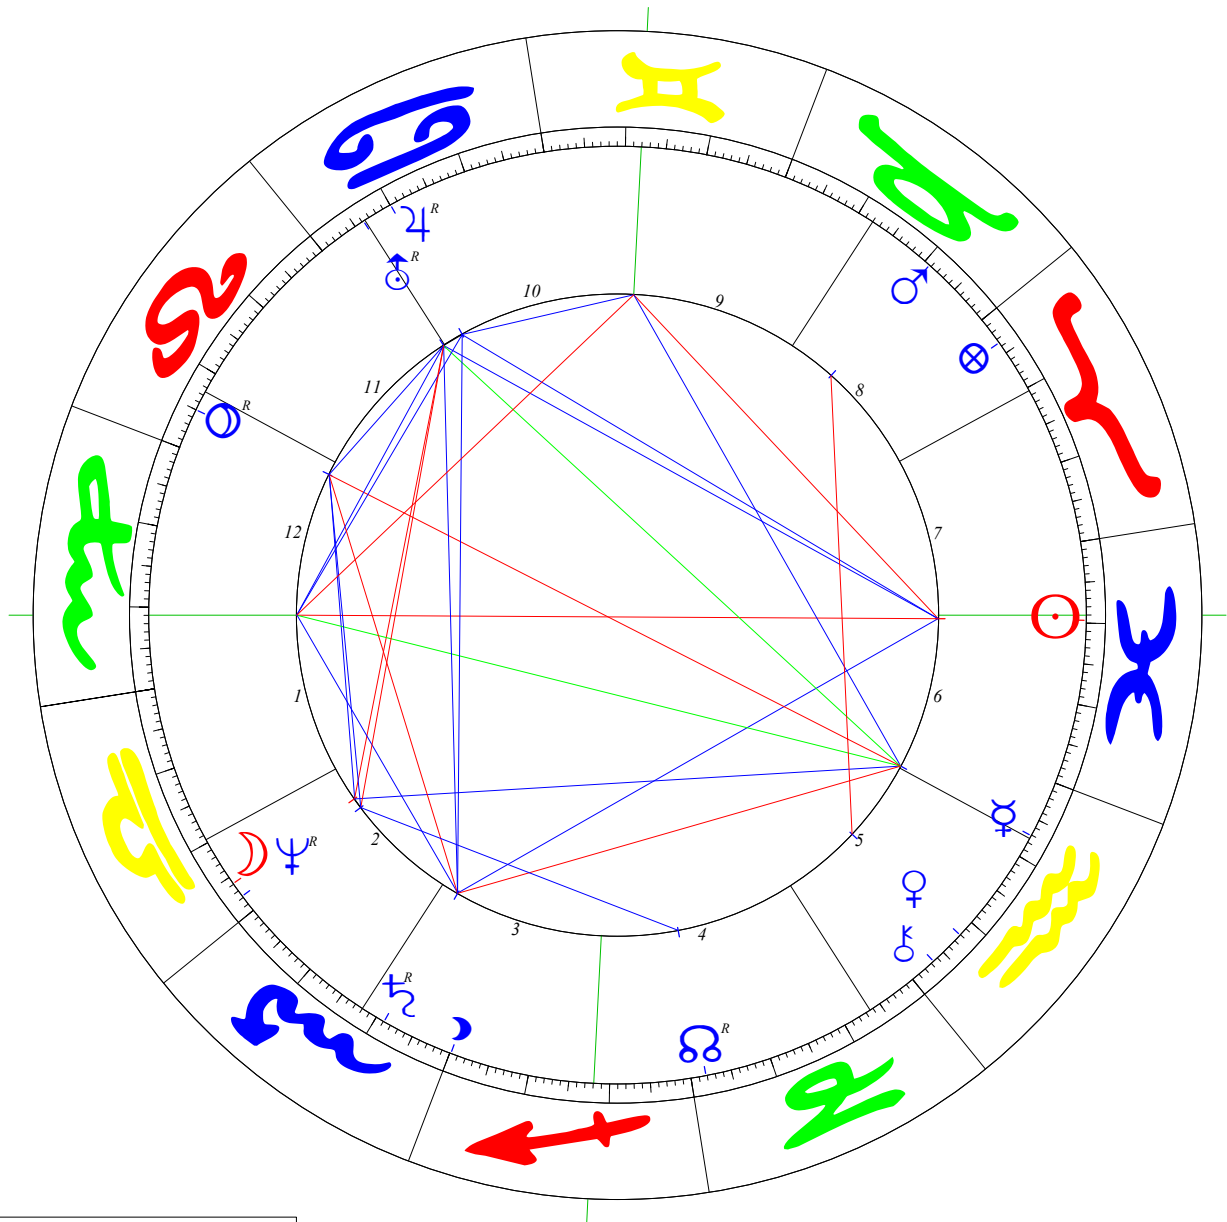

Radix

Nina Hagen

Koch (GOH)

11.03.1955, 18:00 MEZ; Berlin-Friedrichshain (L: 013°27 / B: 52°31)

☉	20°21'01	♊
☾	25°53'30	♋
☿	22°55'14	♌
♀	07°56'34	♍
♂	09°15'36	♎
♃	19°55'25 r	♏
♅	21°05'04 r	♐
♁	23°47'14 r	♑
♂	27°47'58 r	♒
♁	24°58'59 r	♓
♁	01°51'48 r	♈
♁	26°30'54	♉
♂	03°21'55	♊
☾	00°08'28	♋
Ac	20°58'26	♌
Mc	18°04'08	♍
H2	19°34'49	♎

☉	0.5	☾
	Δ -3,0	♀
		♂
		♁
	Δ -0,4	♂
	Δ 0,7	♂
	Δ 3,4	♂
	Δ 1,4	♂
	Δ -0,9	♂
	♂ -0,6	♂
	♂ -0,6	♂
	♂ 2,3	♂
H3	17°59'19	♎

	K 21	F 24	V 27
F 4	♁	♁	♂
E 15	♏	♂	Ac
L 29	♂♂	♂♂♂	Mc
W 24	♁♁	♂	☉