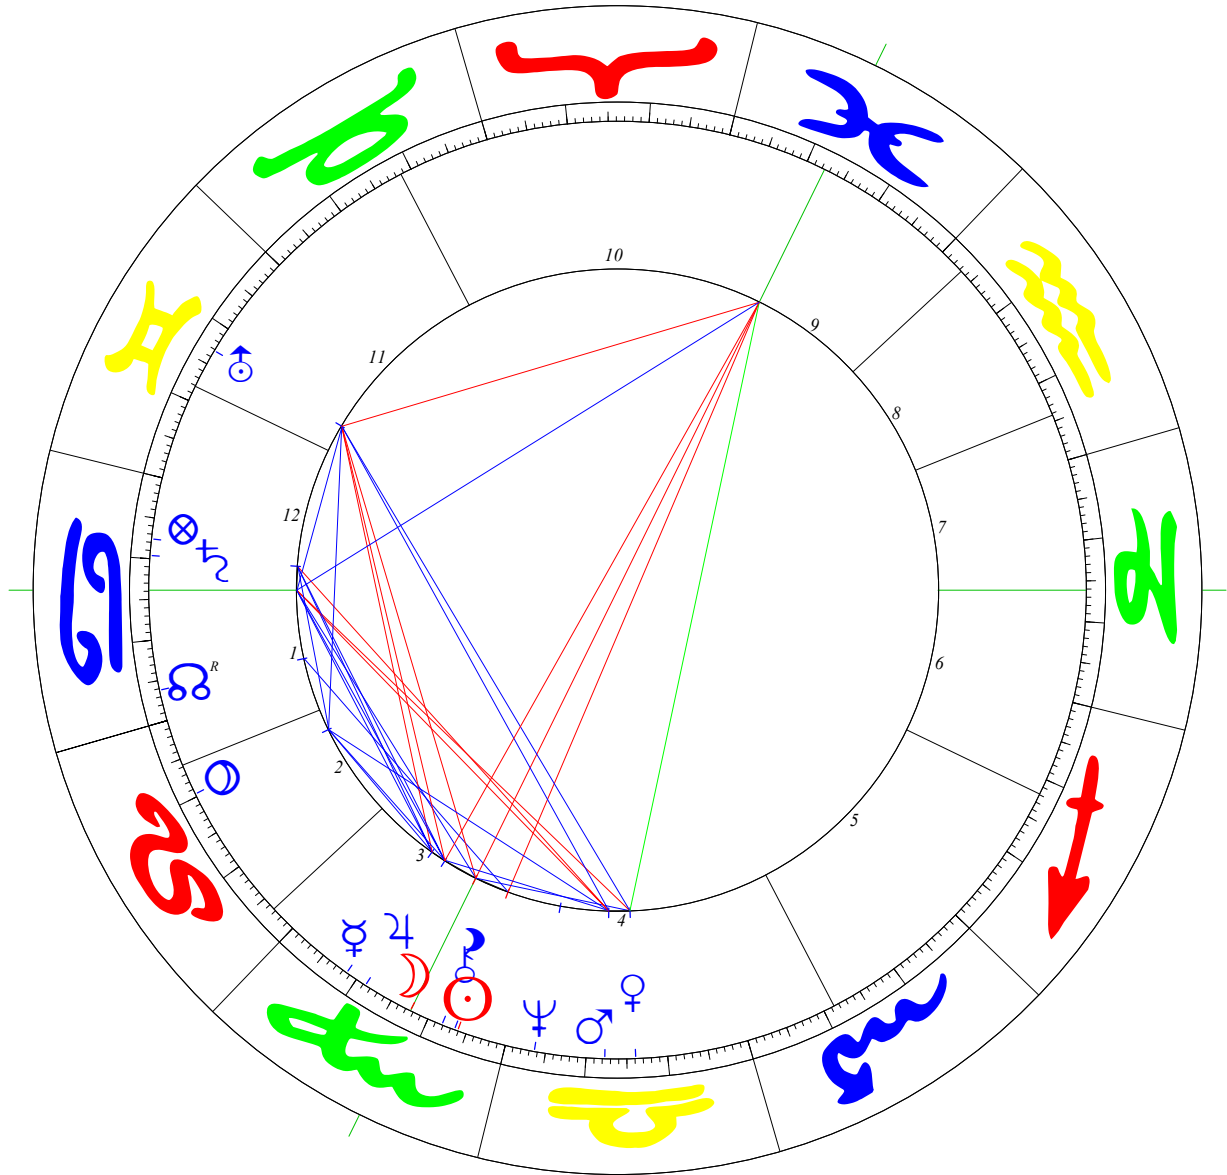

Radix

Reinhold Messner

Koch (GOH)

17.09.1944, 00:45 MEZ/S; Brixen (L: 011°39 / B: 46°43)

☉	23°55'05	♌
☽	17°38'21	♌
♃	08°33'04	♌
♄	16°05'09	♌
♅	12°17'38	♌
♆	11°19'04	♌
♇	09°35'58	♌
♈	13°08'10	♌
♉	03°36'18	♌
♊	09°36'36	♌
♋	26°10'10 r	♌
♌	07°34'52	♌
♍	21°51'37	♌
♎	23°29'59	♌
Ac	13°51'36	♌
Mc	17°39'30	♌

	K 29	F 4	V 39
F 4		♌	
E 28			☉♃♄♅
L 18	♃♄♅		♃
W 22	♃♄♅Ac		Mc

H2 05°46'35 ♌

H3 26°42'22 ♌

H11 11°22'16 ♌

H12 18°05'06 ♌