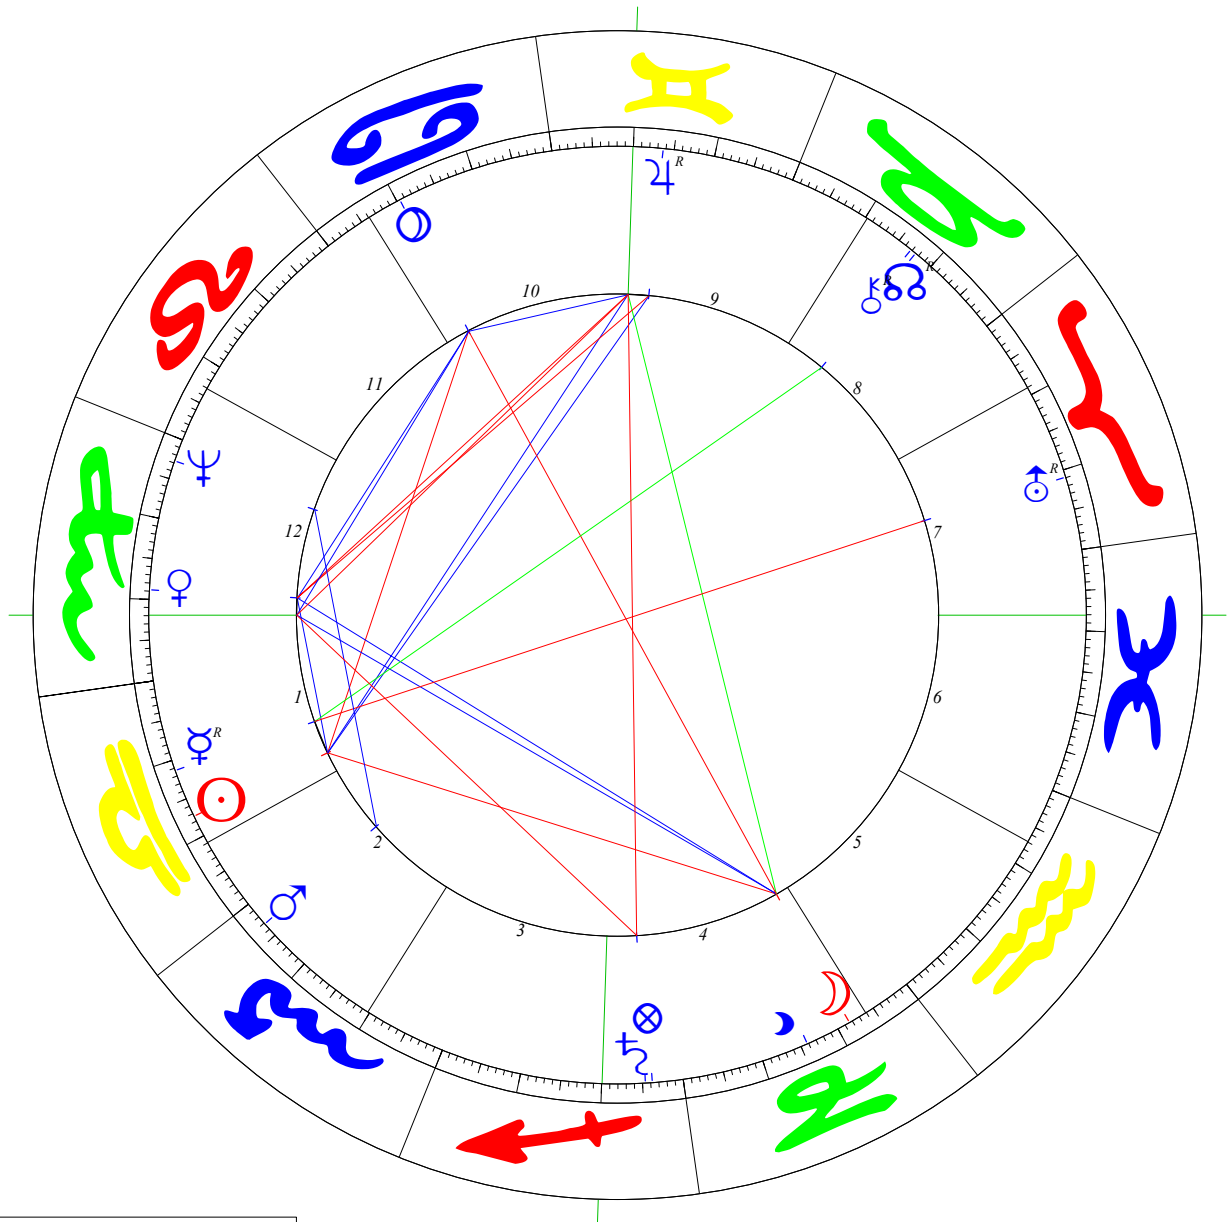

Radix

Liselotte Pulver

Koch (GOH)

11.10.1929, 04:30 MEZ; Bern (L: 007°26 / B: 46°57)

☉	17°20'11	♉
☾	21°36'18	♌
☿	11°17'06 r	♊
♀	18°50'28	♋
♁	03°08'44	♌
♂	16°21'02 r	♍
♃	25°21'50	♎
♄	09°04'07 r	♏
♅	02°43'59	♐
♆	19°36'38	♑
♇	12°28'16 r	♒
♈	26°12'43	♓
♉	13°11'06 r	♈
♊	15°49'19	♉
♋	21°56'36	♊
♌	20°02'54	♋
H2	20°57'33	♌

☉	-4,3	☾																				
♁	-6,1	♀																				
♂	-1,5	♁	-2,8	♂																		
♃	-1,0	♄	0,7	♅	-2,5	♆	-1,8	♇														
♈	0,4	♉	-0,4	♊	0,3	♋																
♌	2,3	♍	-2,0	♎	0,8	♏																
♐	-1,2	♑	-1,9	♒	-0,8	♓	1,3	♈														
♈	-1,5	♉	-5,8	♊	-4,5	♋	-3,0	♌	0,7	♍	0,5	♎	3,8	♏	-3,4	♐	-2,6	♑				
♒	-0,3	♓	-3,1	♈	3,4	♉	-2,3	♊	-4,3	♋	Ac											
♔	-2,7	♕	1,6	♖	-1,2	♗	-1,9	♘	-3,7	♙	5,3	♚	1,0	♛	0,7	♜	-0,4	♝	6,2	♞	1,9	Mc
H3	19°45'24	♏	H11	23°54'48	♐	H12	23°04'13	♑														

	K 31	F 5	V 36
F 9	♈		♉
E 27	♊	♋	♌
L 27	♍		♎
W 9	♏	♐	