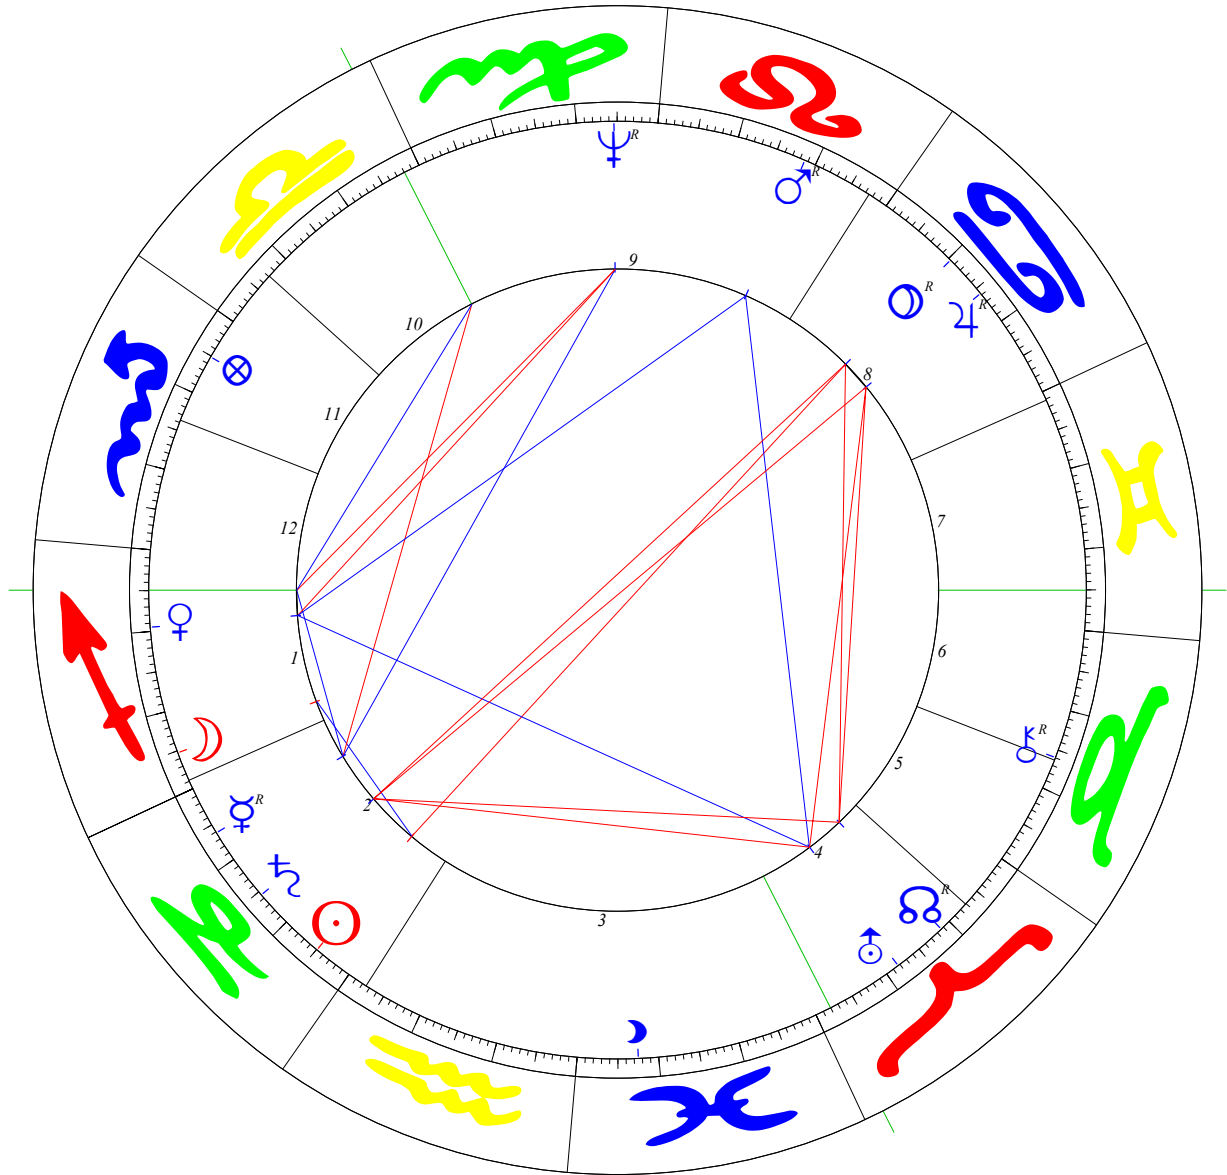

Radix

Johannes Rau

Koch (GOH)

16.01.1931, 05:00 MEZ; Wuppertal (L: 007°11 / B: 51°16)

☉	25°03'54	♈
☾	25°14'49	♈
♃	06°06'54 r	♈
♄	09°28'55	♈
♅	11°24'10 r	♈
♆	14°12'26 r	♈
♇	15°30'01	♈
♈	11°43'34	♈
♉	05°23'16 r	♈
♊	19°41'19 r	♈
♋	18°38'37 r	♈
♌	05°08'01	♈
♍	14°01'52 r	♈
♎	07°30'16	♈
Ac	04°57'07	♈
Mc	01°58'39	♈

☾	-0,2	☾
☾		♃
☾	-0,6	♄
☾		♅
☾	1,2	♆ -0,7
☾		♇ 1,9
☾		♈ -1,3
☾		♉
☾		♊ -1,3
☾		♋ 2,2
☾		♌ -0,3
☾		♍ 2,5
☾		♎ -3,8
☾		♏ 0,3
☾		♐ -0,3
☾		♑ -0,7
☾		♒ -1,7
☾		♓ -1,0
☾		♈ 0,3
☾		♉
☾		♊ -2,1
☾		♋ 2,4
☾		♌
☾		♍ 2,6
☾		♎ 3,0
☾		♏
☾		♐
☾		♑
☾		♒
☾		♓
☾		Ac
☾		Mc

	K 40	F 5	V 27
F 32	♈♉	♈	♈♀Ac
E 24	☉♃♄	♄	♄
L 7	Mc		
W 9	♄♅	♄	♄

H2 28°51'35

H3 02°30'55

H11 22°54'42

H12 13°42'36