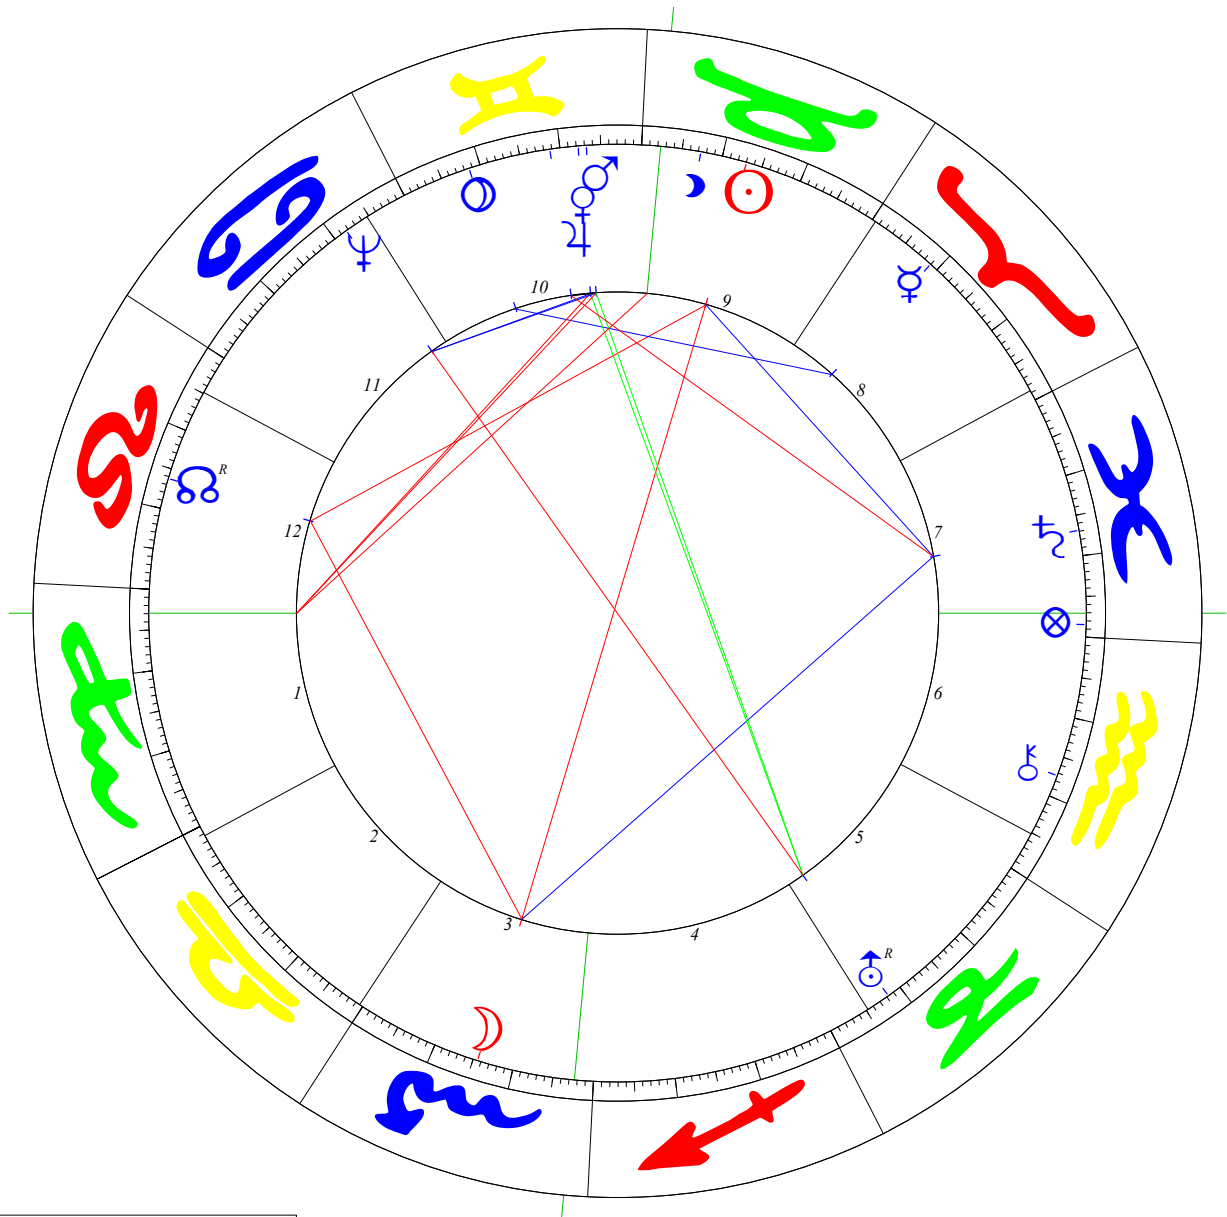

Radix

Roberto Rossellini

Koch (GOH)

08.05.1906, 12:50 MEZ; Rom (L: 012°29 / B: 41°54)

☉	16°57'42
☾	15°34'07
♃	21°02'10
♂	07°46'33
♁	06°45'57
♃	11°14'39
♃	13°06'48
♁	08°13'58 r
♃	08°16'35
♁	21°24'17
♁	16°14'41 r
♁	01°32'41
♂	12°39'41
☾	22°41'46
Ac	02°56'16
Mc	27°39'07

♁	1,4
♂	-1,7
♁	0,7
♁	-1,0
♁	3,5
♁	4,5
♁	-3,8
♁	-2,5
♁	0,5
♁	1,5
♁	0,5
♁	1,5
♁	-0,2
♁	0,4
♁	-0,7
♁	0,7
♁	-4,3
♁	-2,9
♁	4,9
♁	1,4
♁	-0,5
♁	-1,6
♁	3,6
♁	0,5
♁	1,4
♁	3,9
♁	-5,0
♁	5,3

♁	1,4	♂	-1,7	♁	0,7	♁	-1,0	♁	3,5	♁	4,5	♁	-3,8	♁	-2,5	♁	0,5	♁	1,5	♁	0,5	♁	1,5	♁	-0,2	♁	0,4	♁	-0,7	♁	0,7	♁	-4,3	♁	-2,9	♁	4,9	♁	1,4	♁	-0,5	♁	-1,6	♁	3,6	♁	0,5	♁	1,4	♁	3,9	♁	-5,0	♁	5,3
---	-----	---	------	---	-----	---	------	---	-----	---	-----	---	------	---	------	---	-----	---	-----	---	-----	---	-----	---	------	---	-----	---	------	---	-----	---	------	---	------	---	-----	---	-----	---	------	---	------	---	-----	---	-----	---	-----	---	-----	---	------	---	-----

	K 13	F 25	V 34
F 5	♂	♁	
E 31	♁	☉Mc	Ac
L 19		♂	♀♁♁
W 17	♂	♂	♂♁

H2 01°15'39

H3 29°33'25

H11 05°14'32

H12 04°51'42

Ac Mc