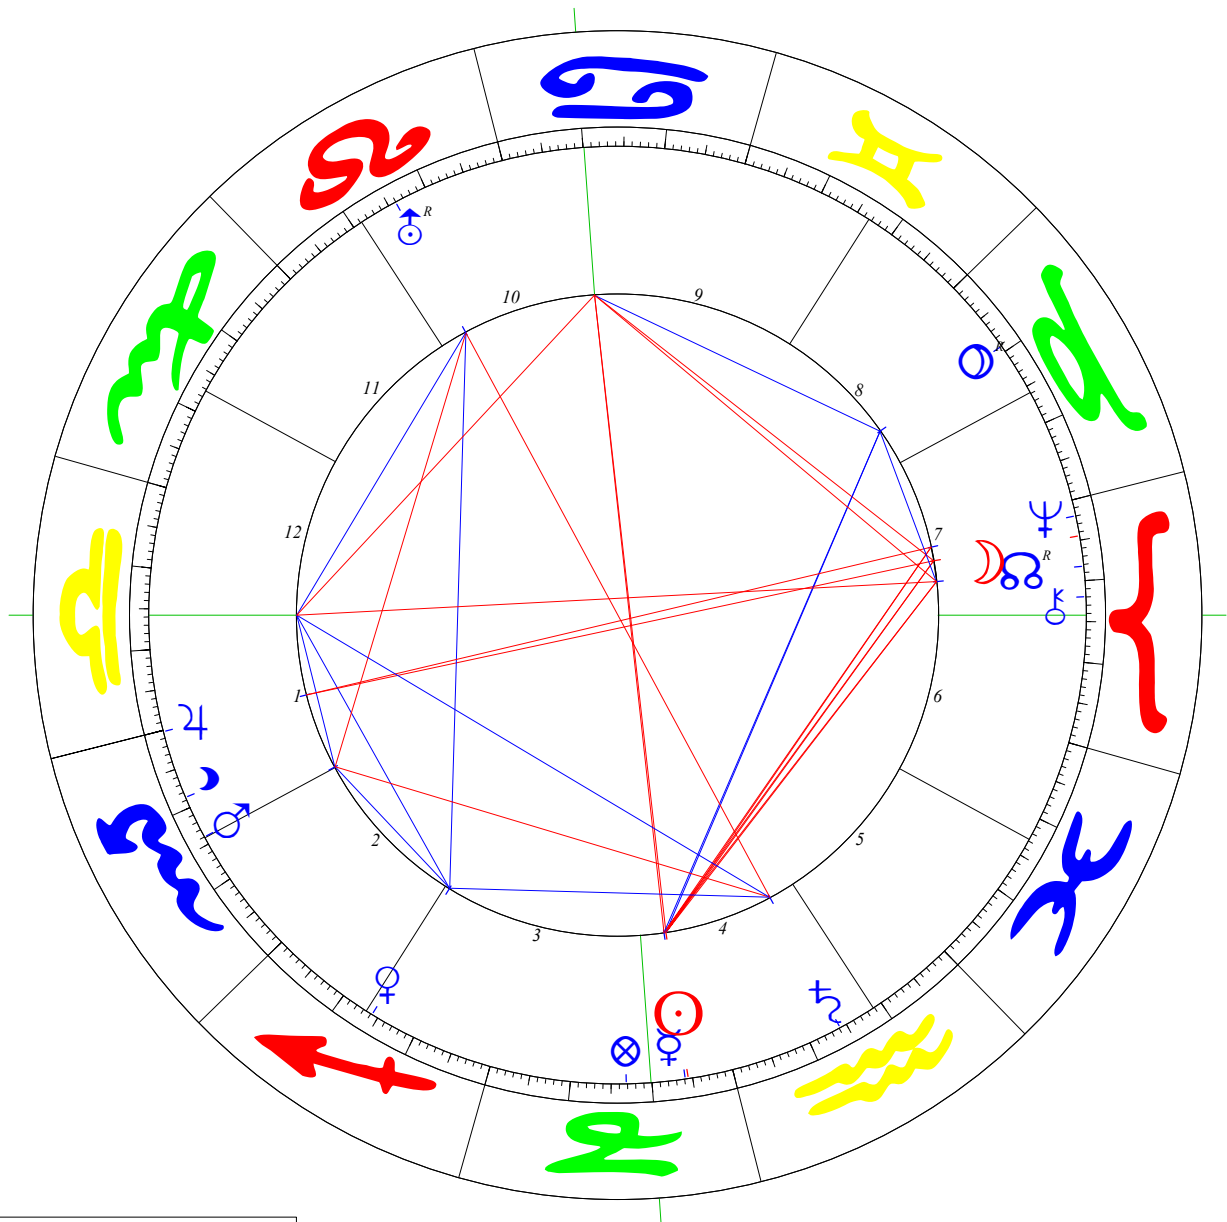

Radix

Albert Schweitzer

Koch (GOH)

14.01.1875, 23:50 LMT; Kayzersberg (L: 007°15 / B: 48°08)

☉	24°27'33	♈
☾	25°31'59	♈
☿	24°05'56	♈
♀	14°11'38	♈
♁	14°00'33	♈
♂	00°08'54	♈
♃	14°08'12	♈
♄	14°00'33 r	♈
♅	28°01'23	♈
♆	20°48'39 r	♈
♇	21°47'23 r	♈
♈	16°51'05	♈
♉	18°02'19	♈
♊	08°38'42	♈
Ac	15°46'39	♈
Mc	19°52'33	♈

☉	☾	♁	♂	♃	♄	♅	♆	♇	♈	♉	♊	♋	♌	♍	♎	♏	♐	♑	♒	♓
☉	-1,1																			
☾		0,4	-1,4																	
♁				1,6																
♂					1,9															
♃						0,2														
♄							4,6													
♅								1,0												
♆									0,1											
♇										-0,1										
♈											-0,2									
♉												-0,0								
♊													-0,1							
♋																				
♌																				
♍																				
♎																				
♏																				
♐																				
♑																				
♒																				
♓																				
Ac																				
Mc																				

	K 44	F 23	V 5
F 21	♃♄♅♆	♁	♀
E 19	☉♁♂	♁	
L 15	Ac	♃	
W 17	Mc	♁♂	

H2	14°07'22	♈	H3	13°21'14	♈	H11	18°51'18	♈	H12	17°13'10	♈
----	----------	---	----	----------	---	-----	----------	---	-----	----------	---