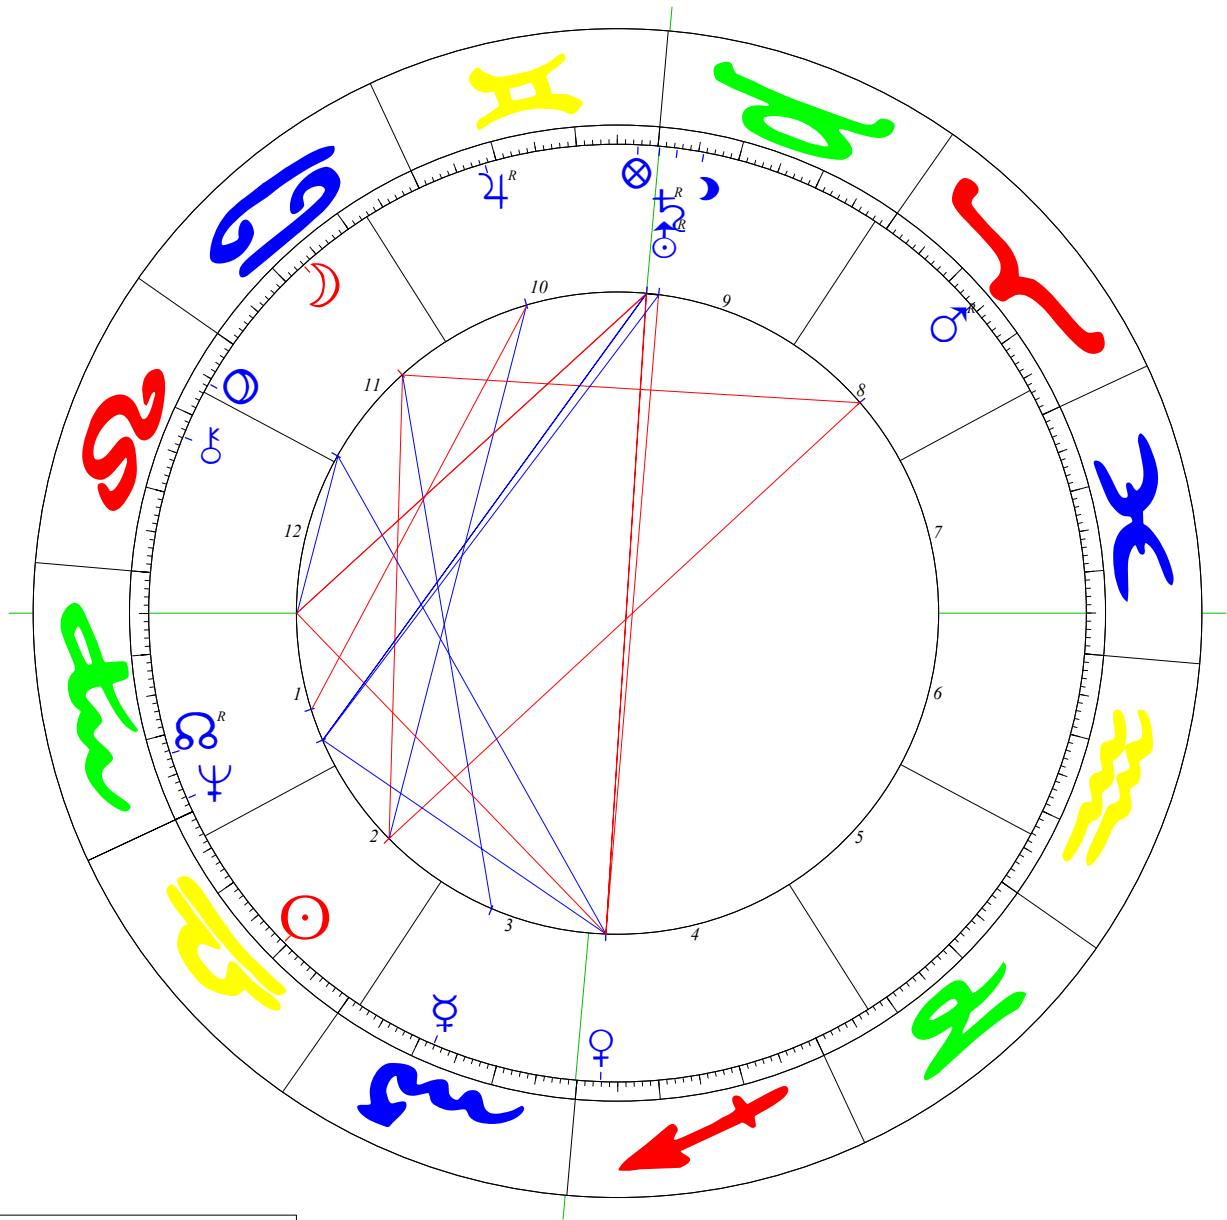

Radix

Paul Simon

Koch (GOH)

13.10.1941, 02:33 EST; Newark NY (L: -077°05 / B: 43°02)

☉	19°34'13	♈
☾	17°03'17	♈
☿	11°52'57	♈
♁	02°53'17	♈
♂	15°57'19 r	♈
♃	21°25'52 r	♈
♄	27°37'30 r	♈
♅	29°47'04 r	♈
♆	28°15'05	♈
♁	05°39'16	♈
♂	22°24'06 r	♈
♃	02°27'21	♈
♄	12°51'28	♈
♅	24°21'03	♈
Ac	04°58'18	♈
Mc	29°49'39	♈
H2	03°20'21	♈

☉	2,5	☾										
☿	Δ -5,2	♁										
♁	L 1,7	♂										
♂	♁ -3,6	♁ -1,1	♂ -1,9	♂								
♃	Δ 1,9	♃										
♄	♁ 2,1	♁ -5,3	♃									
♅		♁ -3,1	L 1,2	♁ -2,2	♁							
♆	♁ -0,8	L 1,4	♁ -4,6	♁ -0,6	Δ 1,5	♁						
♁	♁ -1,9	♁ 2,8	L 0,8			♁						
♂	♁ 2,1	L -0,4	♁ 0,4	L -1,5	♁ -4,8	♁ -2,7	Δ -4,2	♁ 3,2	♁			
♃		♁ 1,0	♁ 3,1		♁ -1,1	L 0,4		♁ -1,6	♁			
♄	♁ -1,2				♁ 3,3	♁ 5,4	Δ 3,9	♁ -0,7	Δ -1,9	♁		
Ac	L -0,4	♁ -2,1	♁ -1,5	♁ -5,2	♁ -0,7			♁ 2,5		Ac		
Mc	L 2,2	♁ 3,1	L 1,1	♁ -2,2	♁ -0,0	Δ -1,6		♁ 2,6	♁ 1,0	♁ -5,5	♁ 5,1	Mc
H3	01°38'19	♈	H11	07°17'50	♈	H12	06°51'00	♈				

	K 23	F 25	V 24
F 14	♂	♁	♀
E 30		♁♂Mc	♁♂Ac
L 15	☉		♁
W 13	☾	♀	