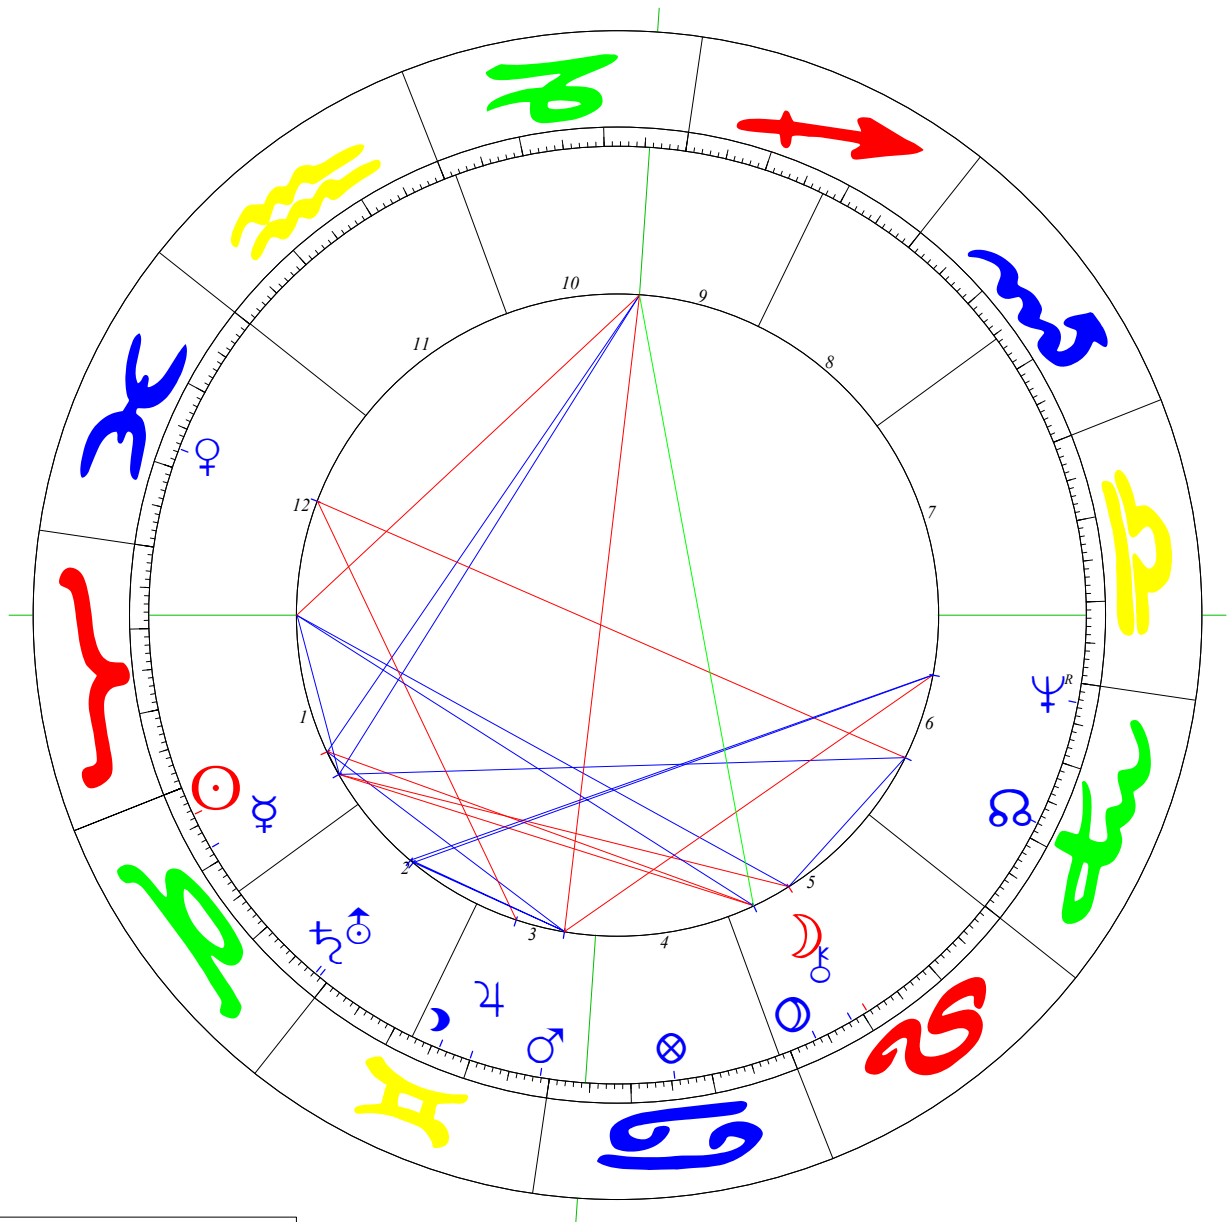

Radix

Barbara Streisand

Koch (GOH)

24.04.1942, 05:08 EWT; Brooklyn NY (L: -073°56 / B: 40°38)

☉	03°33'14
☾	10°36'08
♃	08°07'20
♄	17°34'38
♅	28°51'13
♆	19°58'55
♇	28°11'46
♈	28°49'32
♉	27°36'07
♊	03°28'42
♋	12°01'25
♌	15°24'54
♍	08°24'36
♎	15°58'18
Ac	08°21'59
Mc	04°26'06

♃ ♄ ♅ ♆ ♇ ♈ ♉ ♊ ♋ ♌ ♍ ♎ ♏ ♐ ♑ ♒ ♓

☉	☾	♃	♄	♅	♆	♇	♈	♉	♊	♋	♌	♍	♎	♏	♐	♑	♒	♓
♃	-4,6	☐ -2,5	♄															
♄	1,0	♁ 1,0	♅															
♅	×	-4,7	♆															
♆	1,4		♇	☐ 2,4														
♇		♁ -0,4	♈	♁ -1,4	♂ -0,7				♉									
♈		♁ 0,2	♉	♁ -0,8	♂ -0,0			♊	♁ 0,6	♂								
♉	♁ 0,0	☐ 2,0	♊	☐ -1,3	♂ -0,6	♁ -1,2		♋	♁ -0,6	♂ -1,2								
♊	☐ -0,1	☐ -4,6	♋	♁ 0,9	☐ -1,5			♌										
♋	♂ 1,4	♁ 3,9	♌	♁ -5,6	♁ 1,2			♍										
♌	♁ 0,1		♍	♁ 2,2				♎	☐ -1,6	♁ 0,2			♏	×	-3,4	♁		
♍	☐ 4,9	♃ -2,2	☐ 0,3					♏	♃ -1,8		♃ -4,9			♐	☐ -3,9	♂ 0,6		♎
♎	×	5,4		☐ -1,6		♃ -4,0		♑	☐ -3,9	♂ 0,6			♒					♏
♏	♁ 2,2	♂ -0,2				♄ -0,4		♓	♁ -4,9				♓	♁ 0,0				Ac
♐	♁ -0,9	♁ 0,2	♁ 3,7	♁ 1,1	♁ -5,6	♁ -0,2	♁ 0,4	♓	♁ -1,0				♓	♁ -2,0			☐ -3,9	Mc

	K 17	F 36	V 19
F 22	Ac	☾♂	
E 35	Mc	☉♃♄	♁♏
L 10			♁♂♃
W 5	♁		♁

H2 14°27'25

♃

H3 12°23'09

♈

H11 28°33'22

♁

H12 29°56'47