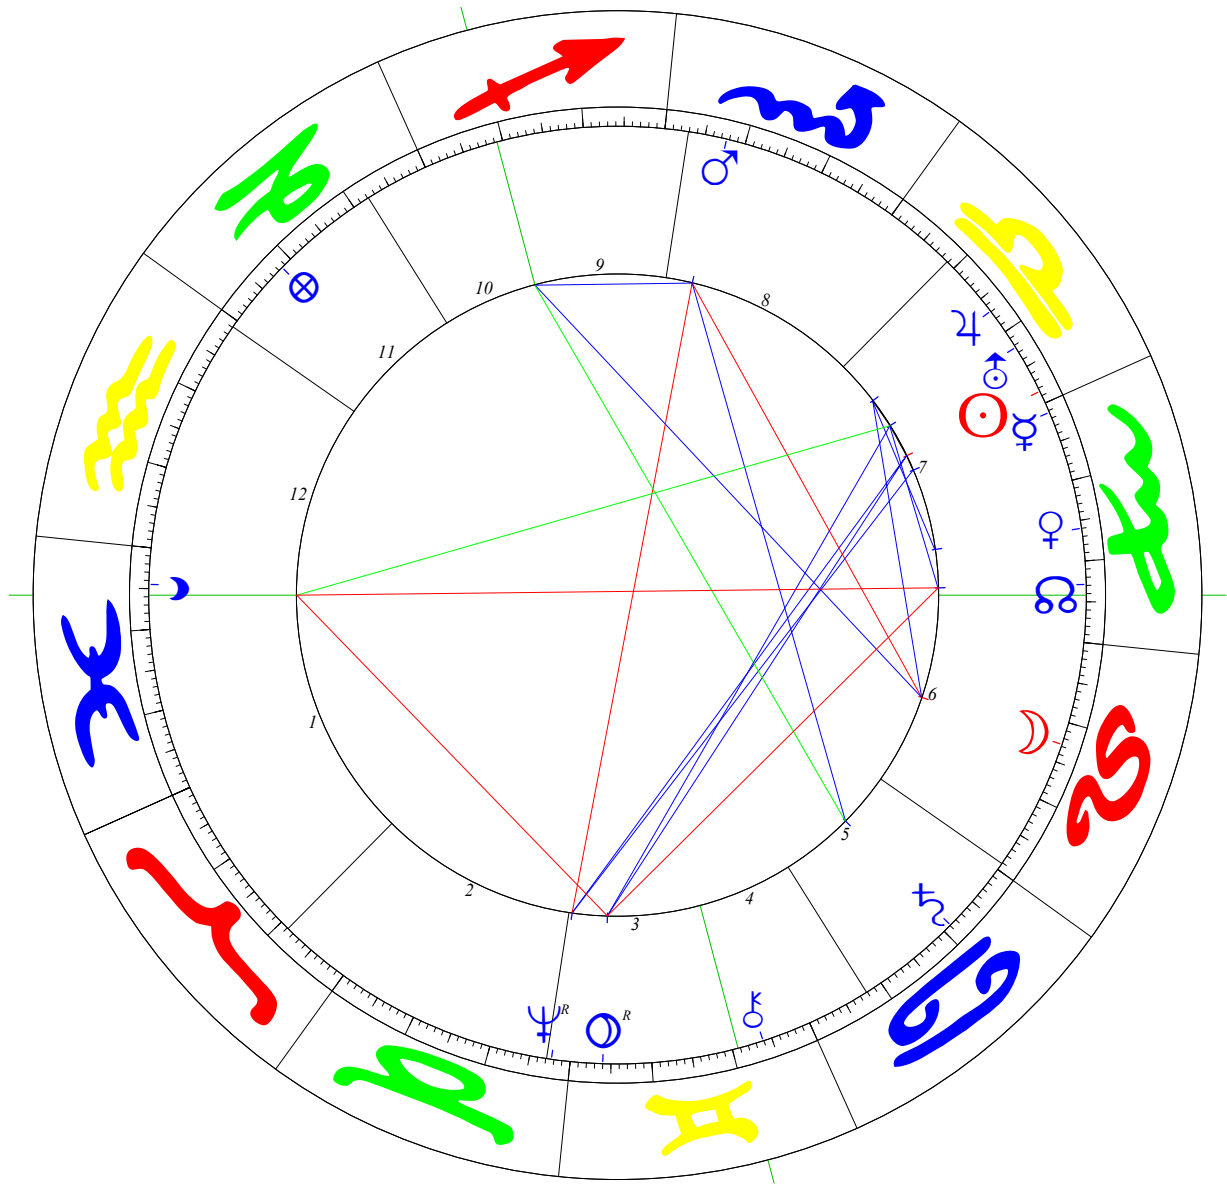

Radix

Edward Bach

Koch (GOH)

24.09.1886, 17:12 GMT; Moseley (L: -001°34 / B: 52°10)

☉	01°33'27	♂
☾	17°13'59	♂
♃	28°44'09	♂
♄	14°00'00	♂
♅	22°20'29	♂
♆	13°05'53	♂
♇	21°04'23	♂
♈	07°41'28	♂
♉	27°41'00 r	♂
♊	03°59'22 r	♂
♋	07°06'49	♂
♌	21°28'46	♂
♍	23°53'53	♂
♎	04°29'32	♂
Ac	05°48'12	♂
Mc	20°42'32	♂

☾	-0,7	♂
♃	2,8	♂
♄	5,1	♂
♅	-4,1	♂
♆	1,5	♂
♇	6,1	♂
♈	-3,9	♂
♉	2,4	♂
♊	-1,2	♂
♋	-4,8	♂
♌	-3,5	♂
♍	1,6	♂
♎	1,6	♂
♏	1,3	♂
♐	0,3	♂
♑	0,4	♂
♒	0,4	♂
♓	-1,0	♂

	K 24	F 17	V 31
F 15		♂	Mc
E 14	♂	♂	♀♀♂
L 23	♂♂♂		♂♂
W 20	♂	♂	♂Ac

H2 21°08'28 ♂

H3 27°06'03 ♂

H11 07°54'11 ♂

H12 00°53'37 ♂

♂

♂

♂