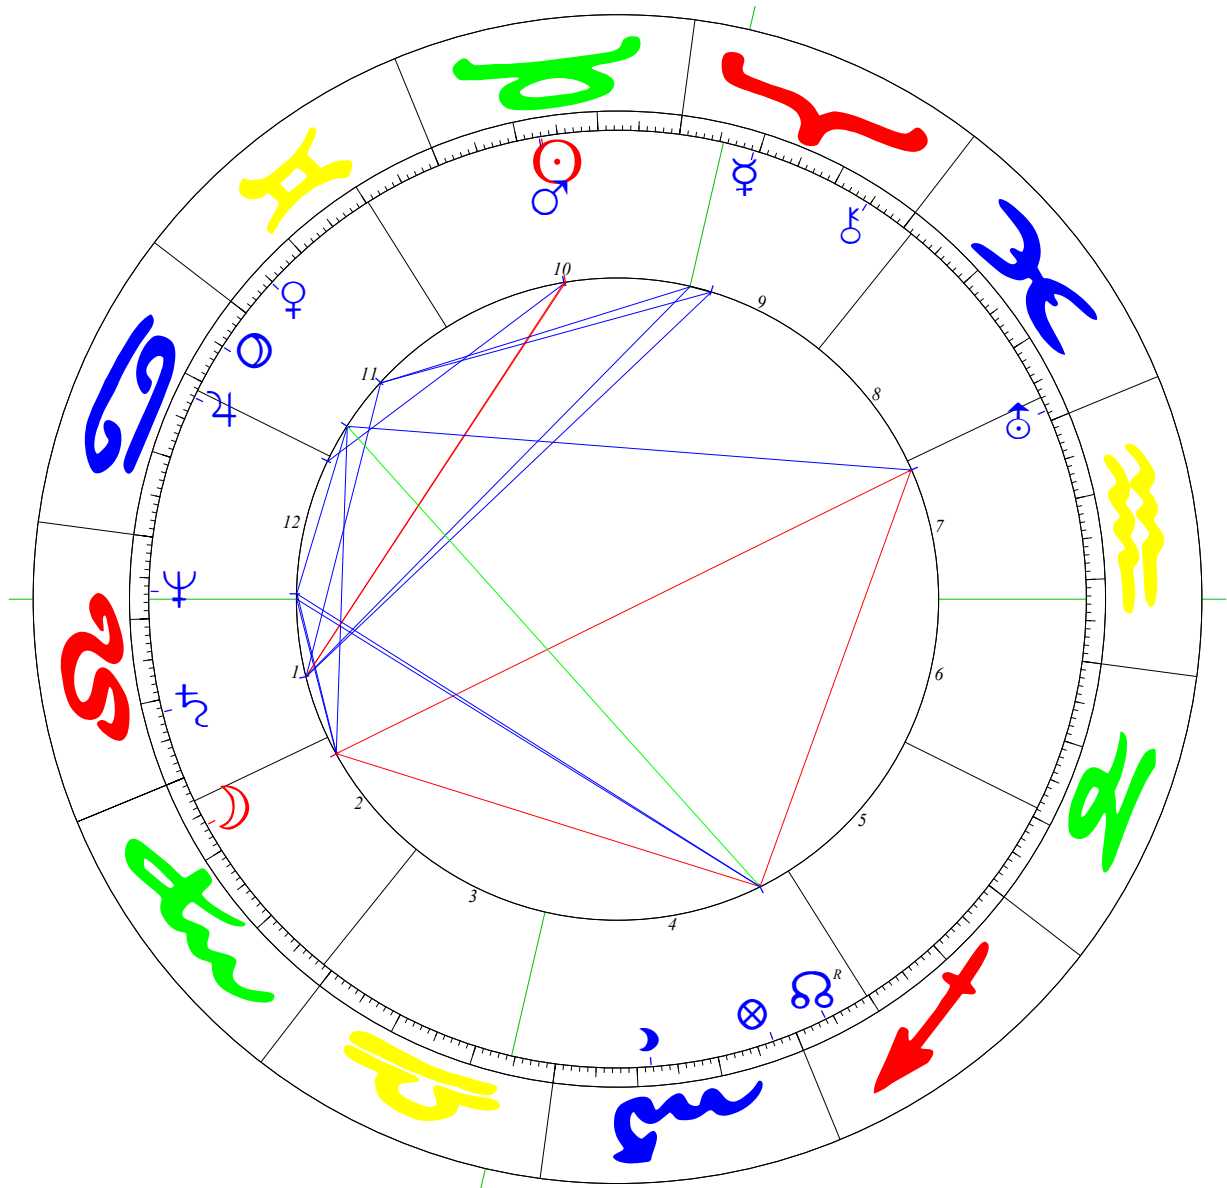

08.05.1919, 11:15 EWT; Providence RI (L: -071°25 / B: 41°49)

☉	16°58'14
☾	06°23'32
♁	20°40'42
♂	25°10'52
♃	17°14'31
♄	12°08'04
♅	21°32'45
♆	01°21'25
♇	06°38'37
♈	05°00'36
♉	03°58'57 r
♊	27°01'48
♋	05°22'28
♌	11°43'29
Ac	07°36'29
Mc	24°32'40

♄	♁	♂	♃	♄	♅	♆	♇	♈	♉	♊	♋	♌	♍	♎	♏	♐	♑	♒	♓

	☾																		
		♁																	
			♂																
				♃															
					♄														
						♅													
							♆												
								♇											
									♈										
										♉									
											♊								
												♋							
													♌						
														♍					
															♎				
																♏			
																	♐		
																		♑	
																			♒
																			♓

	K 21	F 34	V 17
F 31	♃♁Mc	♃♁Ac	♁
E 23		☉♂	☾
L 5			♀
W 13	♃♁	♃♁	♁

H2	03°05'29	H3	28°48'24	H11	09°44'21	H12	11°10'23
----	----------	----	----------	-----	----------	-----	----------

Quelle: Taeger-Archiv