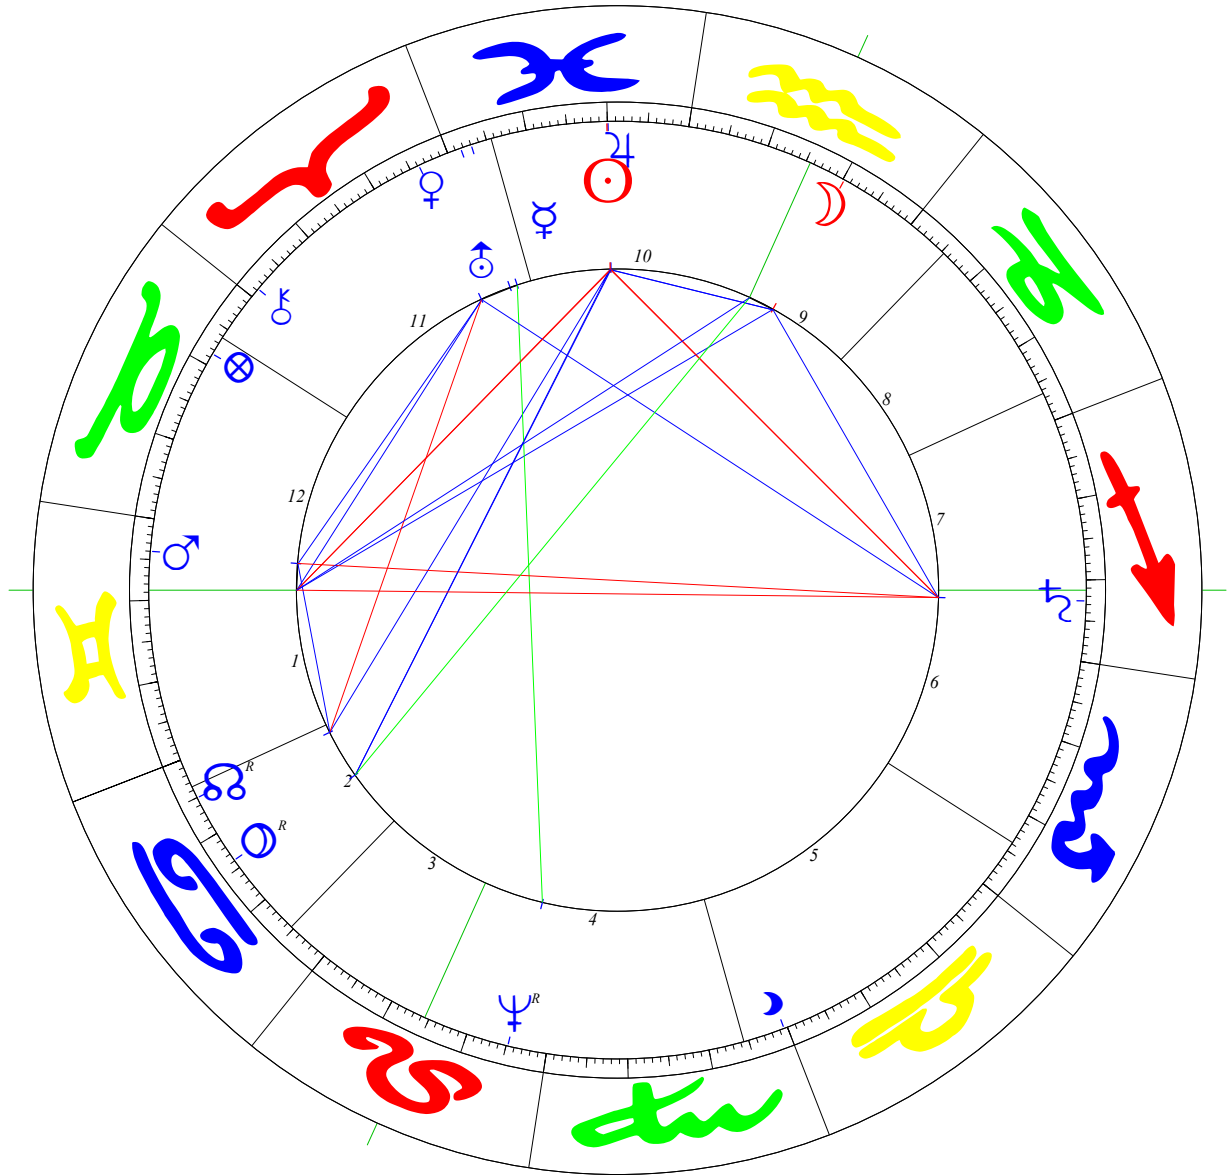

Radix

Harry Belafonte

Koch (GOH)

01.03.1927, 10:30 EST; New York NY (L: -074°00 / B: 40°42)

| | | |
|----|------------|---|
| ☉ | 10°03'22 | ♊ |
| ☾ | 09°48'06 | ♋ |
| ☿ | 26°57'21 | ♊ |
| ♀ | 03°49'35 | ♋ |
| ♂ | 03°58'36 | ♋ |
| ♄ | 09°54'35 | ♋ |
| ♃ | 07°26'27 | ♋ |
| ♅ | 28°17'50 | ♋ |
| ♆ | 25°12'50 r | ♋ |
| ♁ | 13°55'11 r | ♋ |
| ♂ | 05°01'42 r | ♋ |
| ♁ | 08°29'41 | ♋ |
| ♂ | 28°46'32 | ♋ |
| ☾ | 29°33'48 | ♋ |
| Ac | 08°44'58 | ♋ |
| Mc | 14°28'13 | ♋ |