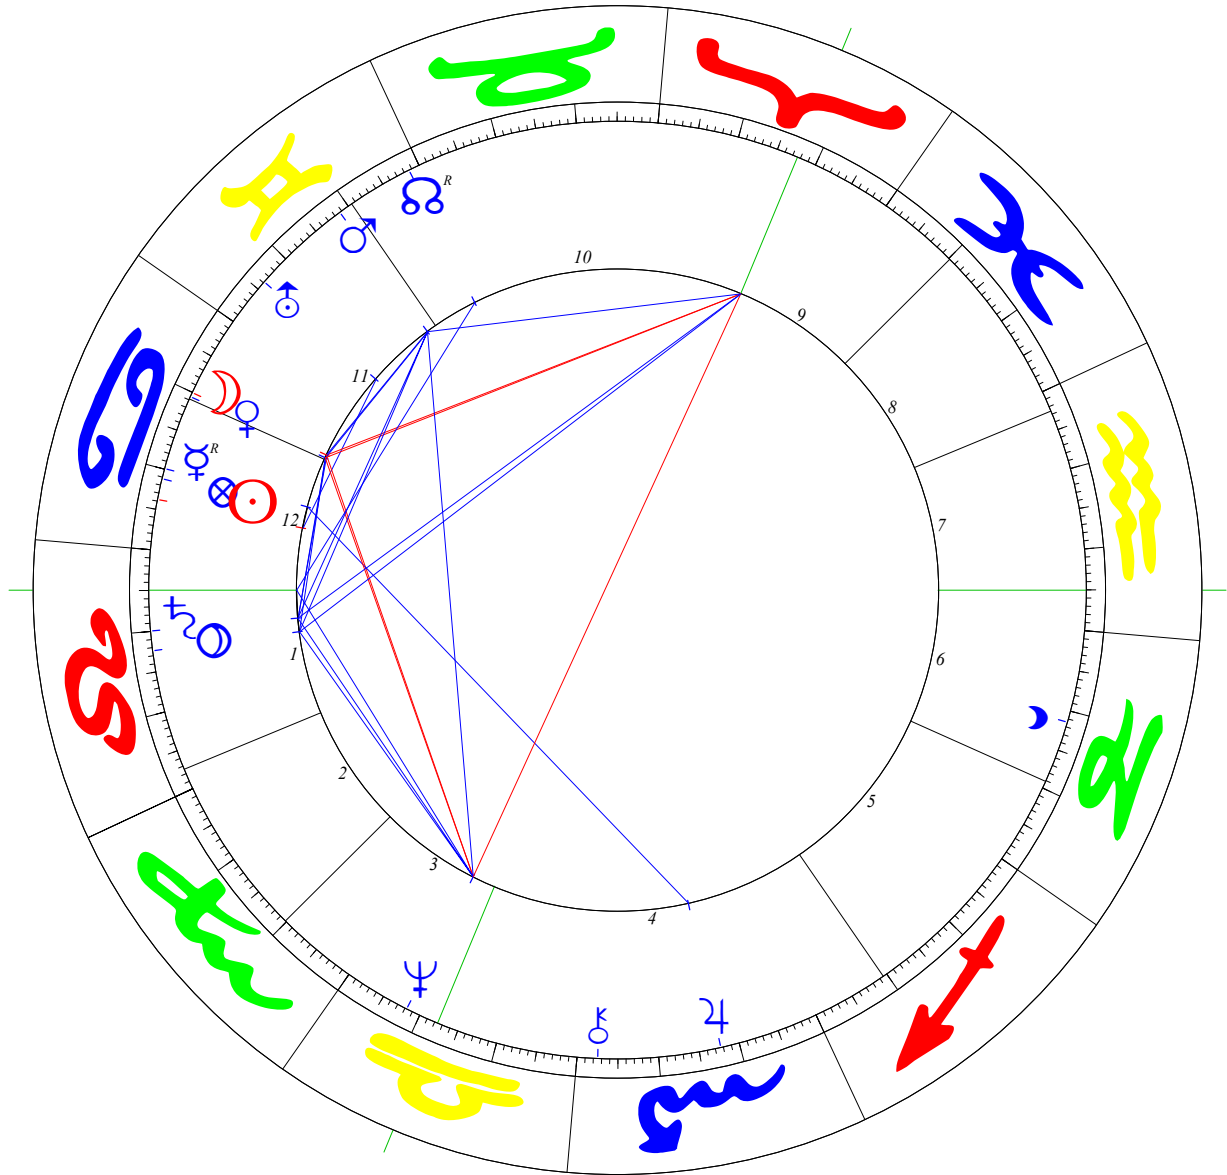

Radix

Camilla Parker Bowles

Koch (GOH)

17.07.1947, 07:10 WET/DS; London Colney (L: -000°18 / B: 51°43)

☉	23°47'29	♈
☾	10°02'23	♈
♃	19°55'16	♈
♄	10°34'37	♈
♅	11°16'55	♈
♆	17°41'41	♈
♇	09°56'54	♈
♈	23°50'22	♈
♉	08°13'35	♈
♊	12°23'02	♈
♋	01°21'04	♈
♌	21°12'11	♈
♍	02°31'06	♈
♎	18°35'51	♈
Ac	04°57'18	♈
Mc	12°22'55	♈

☉	♈	♉	♊	♋	♌	♍	♎	♏	♐	♑	♒	♓
☾	♈	♉	♊	♋	♌	♍	♎	♏	♐	♑	♒	♓
♃	♈	♉	♊	♋	♌	♍	♎	♏	♐	♑	♒	♓
♄	♈	♉	♊	♋	♌	♍	♎	♏	♐	♑	♒	♓
♅	♈	♉	♊	♋	♌	♍	♎	♏	♐	♑	♒	♓
♆	♈	♉	♊	♋	♌	♍	♎	♏	♐	♑	♒	♓
♇	♈	♉	♊	♋	♌	♍	♎	♏	♐	♑	♒	♓
♈	♈	♉	♊	♋	♌	♍	♎	♏	♐	♑	♒	♓
♉	♈	♉	♊	♋	♌	♍	♎	♏	♐	♑	♒	♓
♊	♈	♉	♊	♋	♌	♍	♎	♏	♐	♑	♒	♓
♋	♈	♉	♊	♋	♌	♍	♎	♏	♐	♑	♒	♓
♌	♈	♉	♊	♋	♌	♍	♎	♏	♐	♑	♒	♓
♍	♈	♉	♊	♋	♌	♍	♎	♏	♐	♑	♒	♓
♎	♈	♉	♊	♋	♌	♍	♎	♏	♐	♑	♒	♓
♏	♈	♉	♊	♋	♌	♍	♎	♏	♐	♑	♒	♓
♐	♈	♉	♊	♋	♌	♍	♎	♏	♐	♑	♒	♓
♑	♈	♉	♊	♋	♌	♍	♎	♏	♐	♑	♒	♓
♒	♈	♉	♊	♋	♌	♍	♎	♏	♐	♑	♒	♓
♓	♈	♉	♊	♋	♌	♍	♎	♏	♐	♑	♒	♓

	K 39	F 24	V 9
F 26	Mc	♃♌Ac	
E 0	♃		
L 13	♃		♂♃♄
W 33	☉♂♀♃	♃♄	

H2 27°24'26 ♈

H3 19°50'01 ♈

H11 09°29'45 ♈

H12 10°53'31 ♈