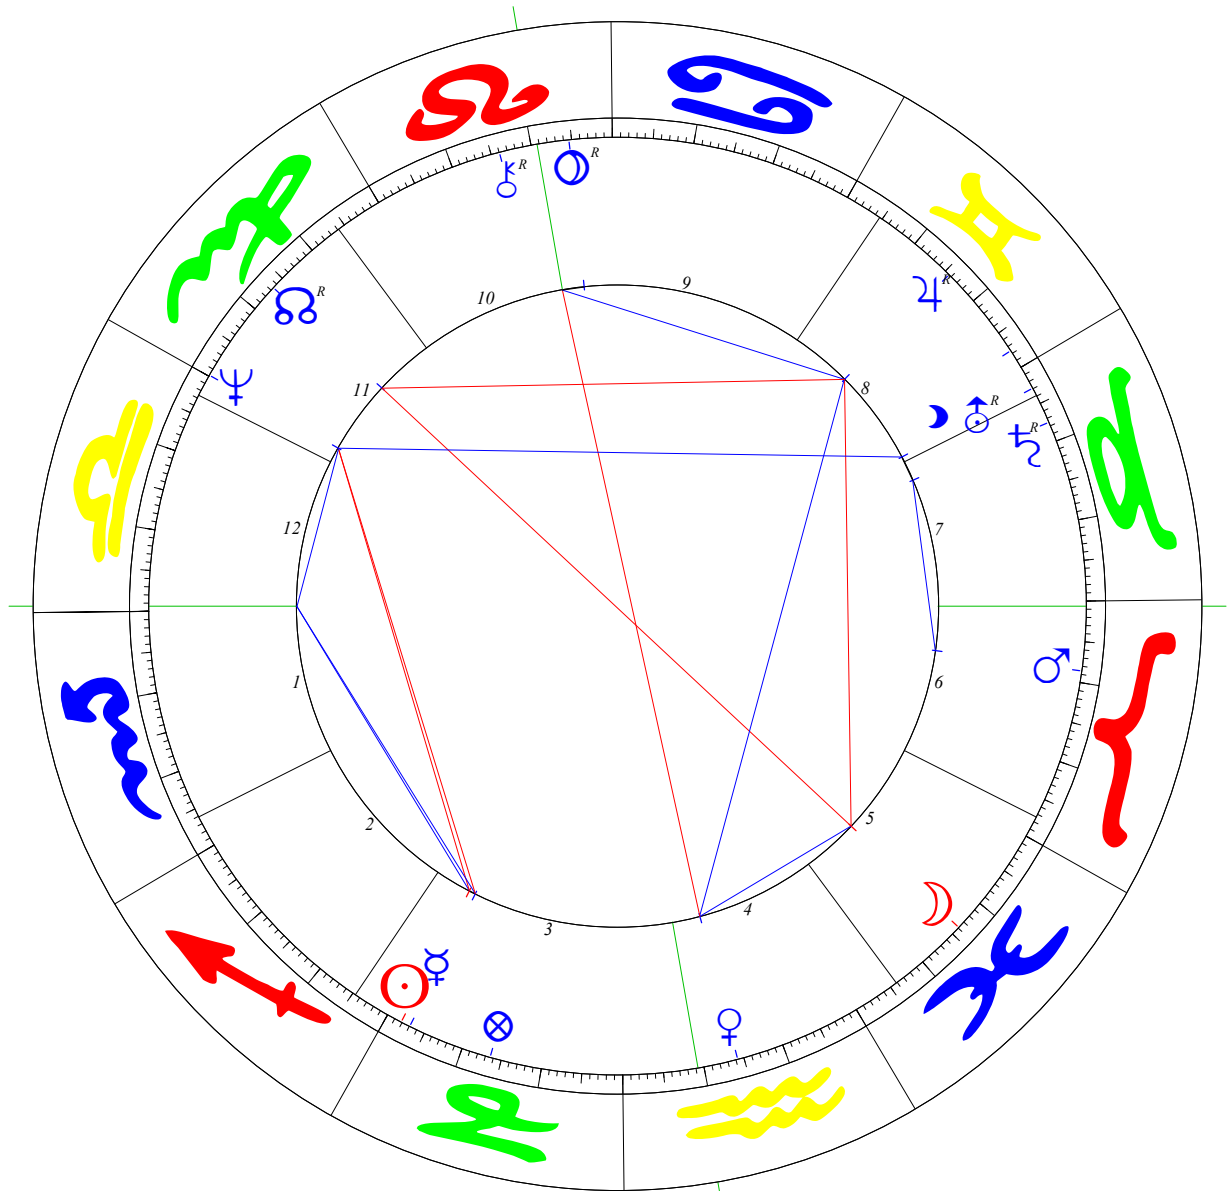

Radix

Hans Eichel

Koch (GOH)

24.12.1941, 04:00 MEZ/S; Kassel (L: 009°29 / B: 51°19)

☉	01°52'45	♈
☾	16°05'58	♈
♃	03°03'13	♈
♄	14°14'05	♈
♅	21°25'04	♈
♆	14°21'03 r	♈
♇	22°27'46 r	♈
♈	27°03'40 r	♈
♉	29°51'33	♈
♊	05°19'23 r	♈
♋	16°34'38 r	♈
♌	13°35'19	♈
♍	13°57'37 r	♈
♎	02°22'54	♈
Ac	29°22'06	♈
Mc	09°15'24	♈
H2	26°04'08	♈

☉	☾	♃	♄	♅	♆	♇	♈	♉	♊	♋	♌	♍	♎	♏	♐	♑	♒	♓
☉	-2,2																	
☾		-1,2	-1,0															
♃				-1,9														
♄																		
♅																		
♆																		
♇																		
♈																		
♉																		
♊																		
♋																		
♌																		
♍																		
♎																		
♏																		
♐																		
♑																		
♒																		
♓																		
H3																		

	K 30	F 25	V 17
F 16	♂	♂Mc	
E 28	☉♃♄	♃♄	♃♄
L 20	Ac	♀	♃♄
W 8			☾

H2	26°04'08	H3	25°21'44	H11	05°52'43	H12	02°38'44
----	----------	----	----------	-----	----------	-----	----------

Quelle: Taeger-Archiv