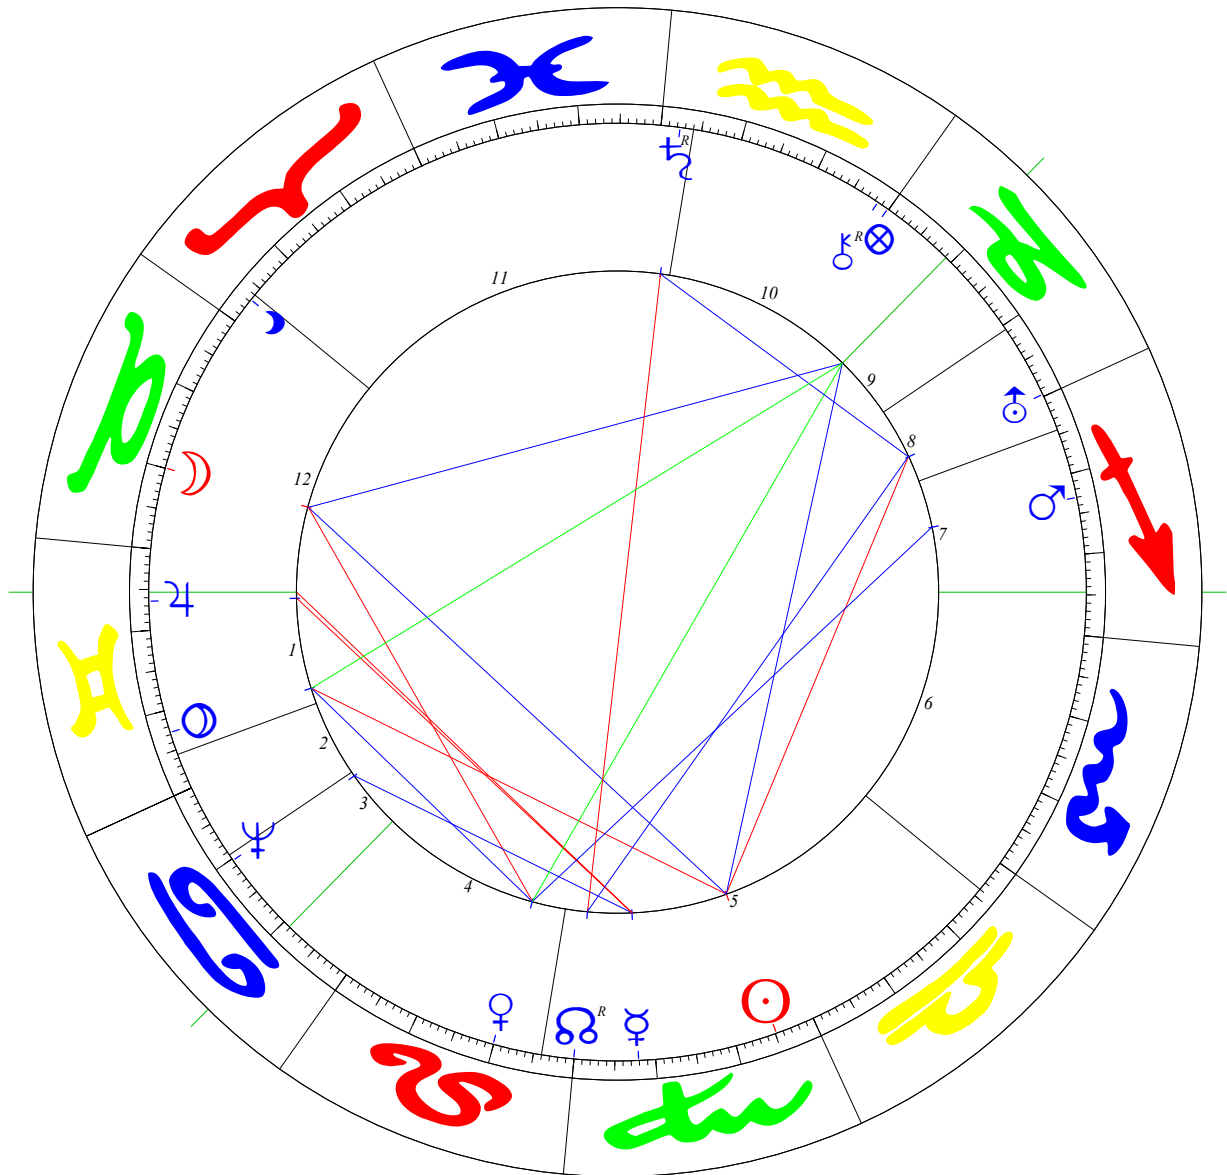

Radix

**Greta Garbo**

Koch (GOH)

18.09.1905, 19:30 MEZ; Stockholm (L: 018°03 / B: 59°20)

☉	25°08'59	♉
☾	19°58'16	♉
♃	07°54'25	♉
♄	19°56'03	♉
♅	16°59'43	♉
♆	06°25'23	♉
♇	27°38'40 r	♉
♈	00°16'44	♉
♉	10°14'08	♉
♊	22°44'18	♉
♋	29°57'51 r	♉
♌	00°09'01	♉
♍	01°35'59 r	♉
♎	26°45'13	♉
Ac	05°19'44	♉
Mc	20°51'19	♉

☉	Δ 5,2	☾
		♃
	□ -0,0	♄
		♅ Δ -2,9
	□ -1,5	♆ Δ -1,5
		♇ Δ -1,4
	□ 5,1	♈ ✕ -2,6
		♉ ✕ 2,3
	□ -2,4	♊ ✕ 2,8
		♋
		♌ ✕ -2,3 Δ -0,3
	Δ -5,0	♍ Δ 1,8 L 1,8
		♎ Δ -0,3 L -0,4 Δ -4,8
	♏ Δ 1,6	♐ ✕ 0,9 Δ 3,5
		♑ Δ 3,5 Δ 1,5 ✕ -4,0
		♒ Δ 3,2 □ -3,4 □ 4,8
		♓ Δ 2,6
	Δ 4,3 Δ -0,9	♈ Δ 2,1 ♁ -0,9
		♉ □ 0,6
		♊ Δ 1,9
		♋
		♌
		♍
		♎
		♏
		♐
		♑
		♒
		♓

	K 15	F 18	V 39
F 10	♈	♋	♉
E 34	♈Mc	♋	♉♀
L 24		♋♅	♉♁Ac
W 4	♋		

<b>H2</b>	25°34'41	♉	<b>H3</b>	09°25'37	♈	<b>H11</b>	25°58'57	♋	<b>H12</b>	25°59'03	♉
-----------	----------	---	-----------	----------	---	------------	----------	---	------------	----------	---