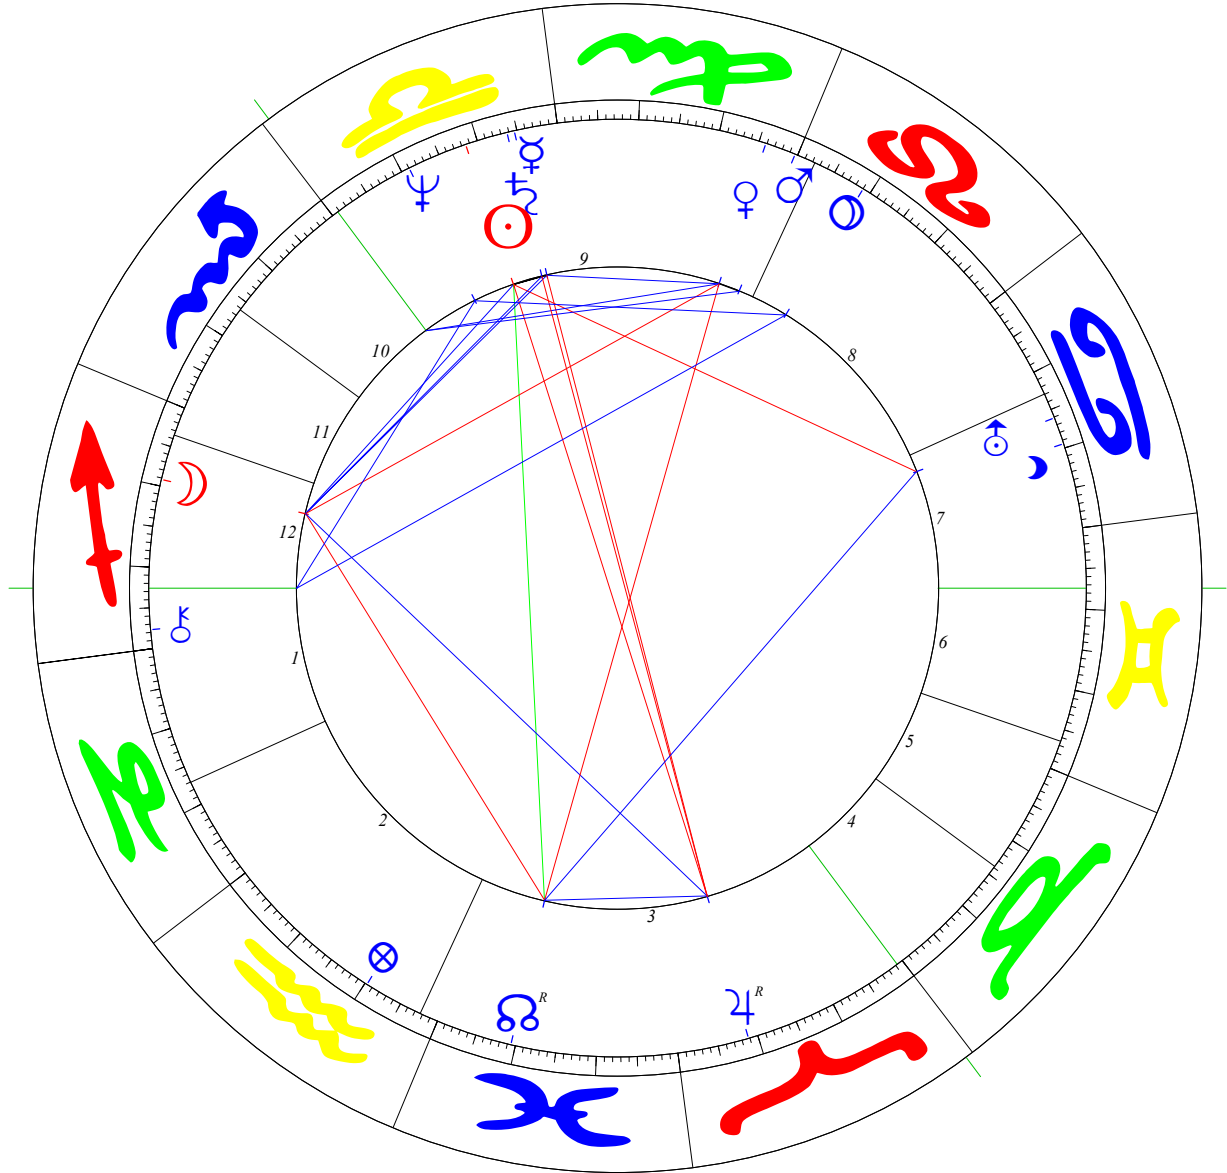

Radix

Bob Geldof

Koch (GOH)

05.10.1951, 14:20 WET/S; Dublin (L: -006°15 / B: 53°20)

☉	11°29'38	♋
☾	09°10'22	♎
☿	05°18'46	♏
♀	04°08'20	♏
♁	00°20'01	♏
♂	08°49'29	♏
♃	06°13'47	♏
♄	13°53'25	♏
♅	18°58'39	♏
♆	20°59'22	♏
♇	09°25'51	♏
♁	20°16'09	♏
♂	27°39'43	♏
☾	10°31'59	♏
Ac	22°35'25	♏
Mc	29°12'56	♏

☉	☾	☿	♀	♁	♂	♃	♄	♅	♆	♇	♁	♂	☾	Ac	Mc
☉	☾	☿	♀	♁	♂	♃	♄	♅	♆	♇	♁	♂	☾	Ac	Mc
☉	☾	☿	♀	♁	♂	♃	♄	♅	♆	♇	♁	♂	☾	Ac	Mc
☉	☾	☿	♀	♁	♂	♃	♄	♅	♆	♇	♁	♂	☾	Ac	Mc
☉	☾	☿	♀	♁	♂	♃	♄	♅	♆	♇	♁	♂	☾	Ac	Mc
☉	☾	☿	♀	♁	♂	♃	♄	♅	♆	♇	♁	♂	☾	Ac	Mc
☉	☾	☿	♀	♁	♂	♃	♄	♅	♆	♇	♁	♂	☾	Ac	Mc
☉	☾	☿	♀	♁	♂	♃	♄	♅	♆	♇	♁	♂	☾	Ac	Mc
☉	☾	☿	♀	♁	♂	♃	♄	♅	♆	♇	♁	♂	☾	Ac	Mc
☉	☾	☿	♀	♁	♂	♃	♄	♅	♆	♇	♁	♂	☾	Ac	Mc
☉	☾	☿	♀	♁	♂	♃	♄	♅	♆	♇	♁	♂	☾	Ac	Mc

	K 40	F 4	V 28
F 27	♏	♏	♏
E 10			♏
L 31	☉♏♏♏♏	♏	♏
W 4	♏		♏

H2 17°02'29

H3 27°41'22

H11 16°10'24

H12 03°31'27

Erstellt von InterStar

Quelle: Taeger-Archiv