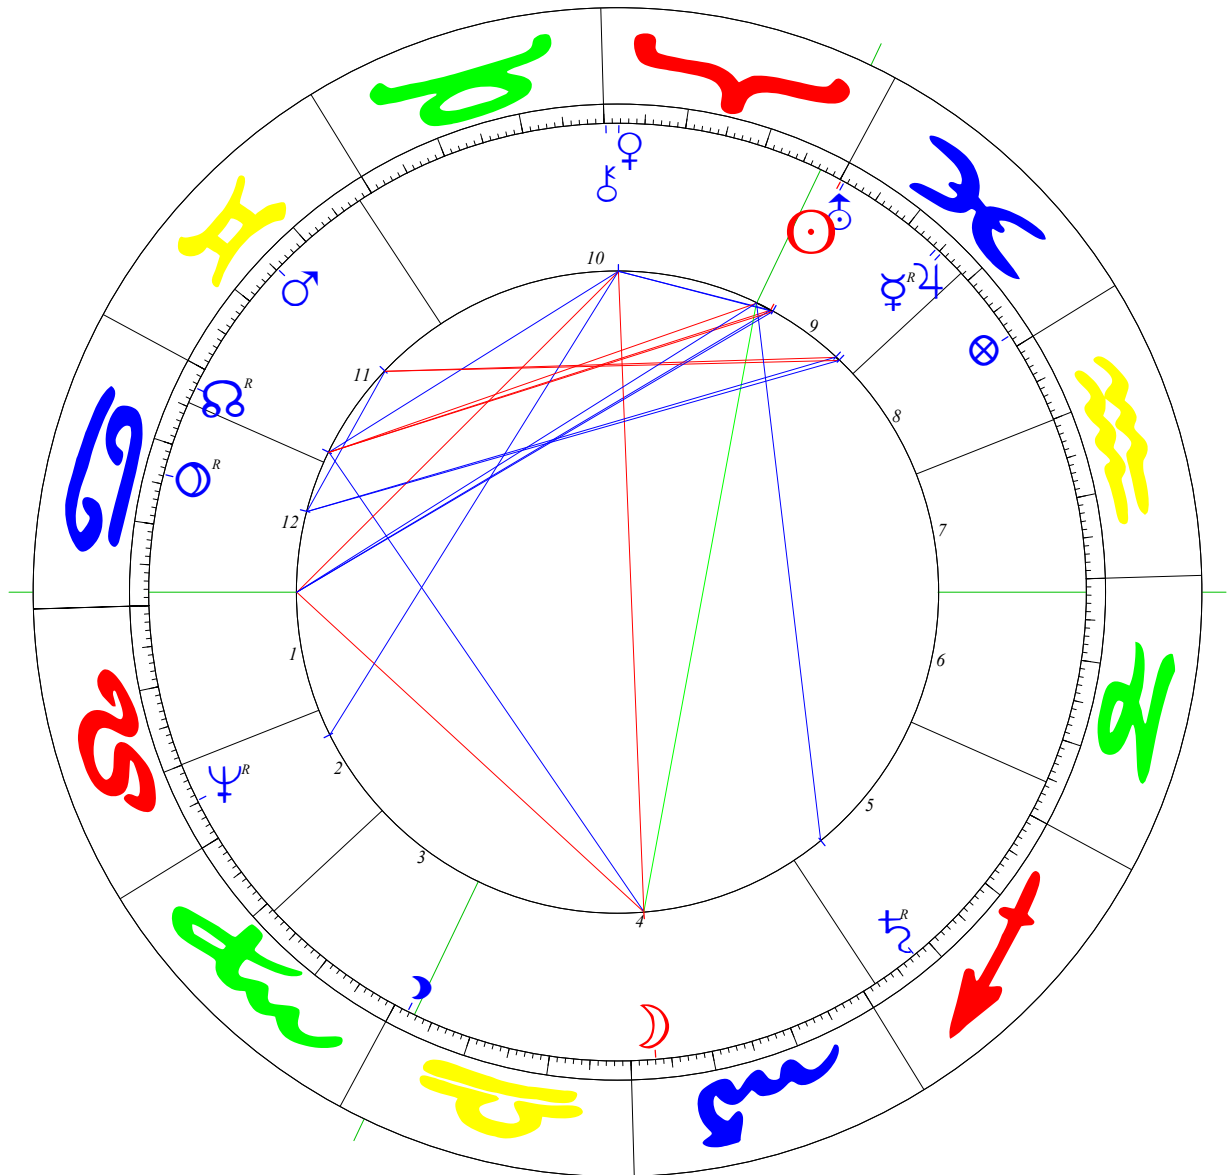

21.03.1927, 12:30 MEZ; Reideburg (Halle) (L: 011°58' / B: 51°29')

☉	29°51'21	♃
☾	03°03'32	♉
♃	15°28'28 r	♉
♄	28°11'55	♈
♅	14°48'02	♈
♆	14°40'13	♈
♇	07°39'26 r	♈
♈	29°24'59	♈
♉	24°43'25 r	♈
♊	13°47'09 r	♈
♋	02°30'13 r	♈
♌	01°33'36	♈
♍	29°46'34	♈
♎	01°47'08	♈
Ac	28°21'25	♈
Mc	02°40'25	♈

☉	☾	♃	♄	♅	♆	♇	♈	♉	♊	♋	♌	♍	♎	♏	♐	♑	♒	♓	♅	
<	1,7	♂	-4,9																	
				♂	♂	♂														
				♂	♂	♂	♂	♂												
				♂	♂	♂	♂	♂	♂											
				♂	♂	♂	♂	♂	♂	♂										
				♂	♂	♂	♂	♂	♂	♂	♂									
				♂	♂	♂	♂	♂	♂	♂	♂	♂								
				♂	♂	♂	♂	♂	♂	♂	♂	♂	♂							
				♂	♂	♂	♂	♂	♂	♂	♂	♂	♂	♂						
				♂	♂	♂	♂	♂	♂	♂	♂	♂	♂	♂	♂					
				♂	♂	♂	♂	♂	♂	♂	♂	♂	♂	♂	♂	♂				
				♂	♂	♂	♂	♂	♂	♂	♂	♂	♂	♂	♂	♂	♂			

	<b>K 26</b>	<b>F 12</b>	<b>V 34</b>
<b>F 21</b>	♁♂Mc	♆	♃
<b>E 0</b>			
<b>L 5</b>	♂		♂
<b>W 46</b>	♁♂Ac	♃	☉♁♂♃

<b>H2</b>	19°55'59	♈	<b>H3</b>	11°13'37	♈	<b>H11</b>	01°42'29	♈	<b>H12</b>	04°29'32	♈
-----------	----------	---	-----------	----------	---	------------	----------	---	------------	----------	---