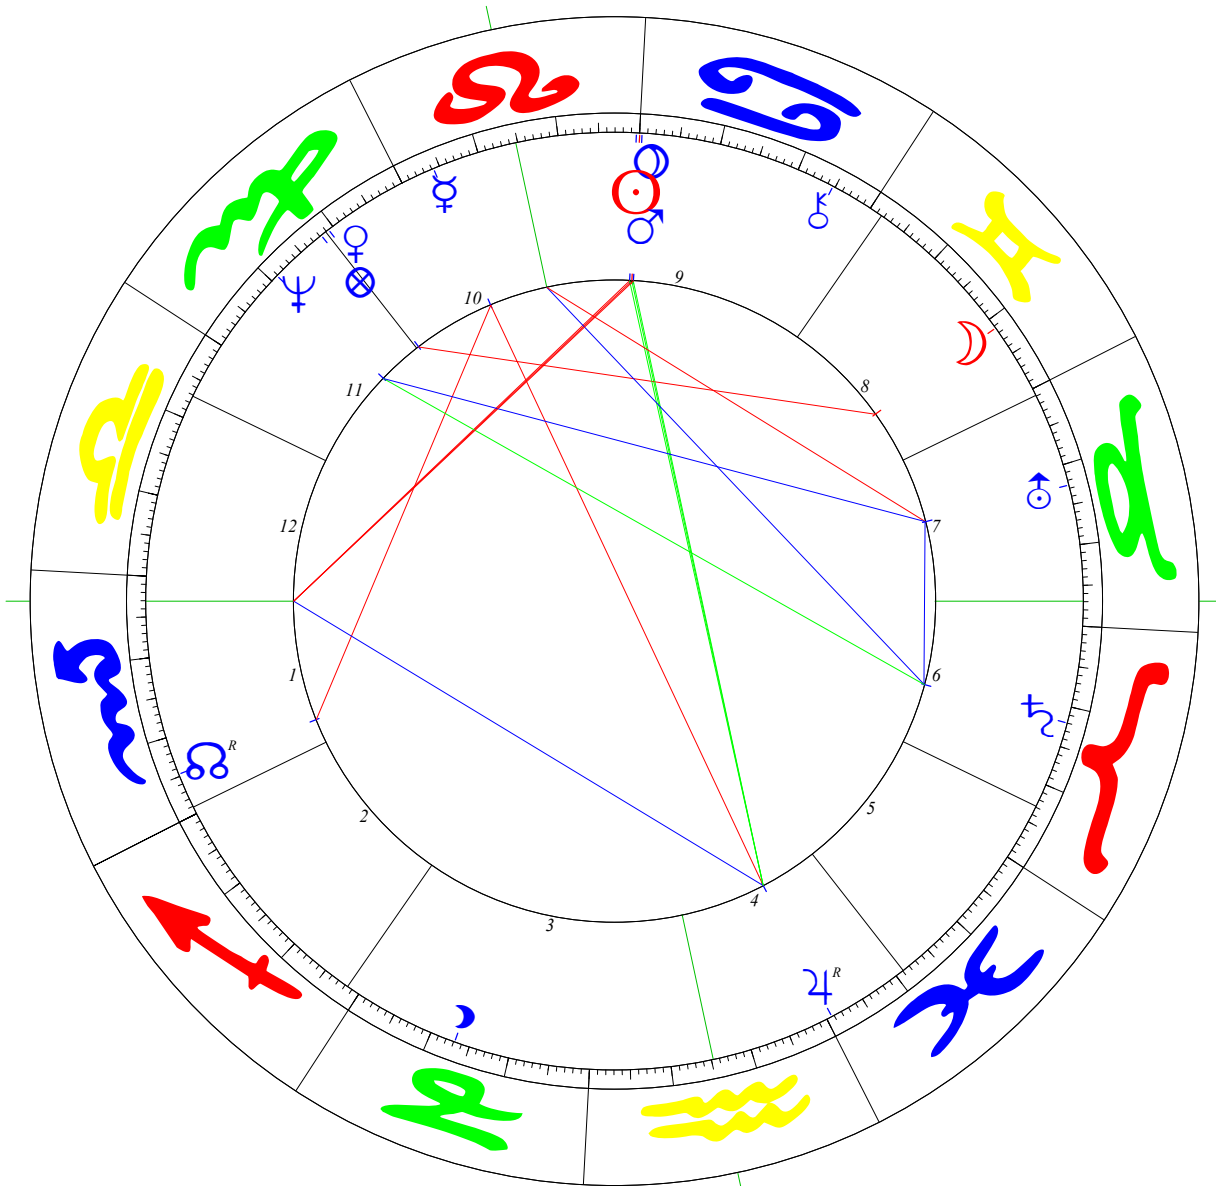

Radix

## Götz George

Koch (GOH)

23.07.1938, 13:15 MEZ; Berlin (L: 013°22 / B: 52°30)

☉	29°58'19	♂♂		♂										
☽	08°42'04	♂♂												
♀	25°46'14	♂♂		♂										
♂	10°39'59	♂♂		♂										
♁	00°22'17	♂♂												
♂	00°40'31 r	♂♂												
♃	17°59'59	♂♂												
♂	17°24'26	♂♂												
♃	19°06'54	♂♂												
♁	29°41'20	♂♂												
♁	24°43'04 r	♂♂												
♁	11°47'33	♂♂												
♁	05°16'53	♂♂												
☾	13°07'22	♂♂												
Ac	03°03'49	♂♂												
Mc	15°13'43	♂♂												
H2	29°06'30	♂♂												
H3	28°21'08	♂♂												
H11	11°04'59	♂♂												
H12	07°07'45	♂♂												