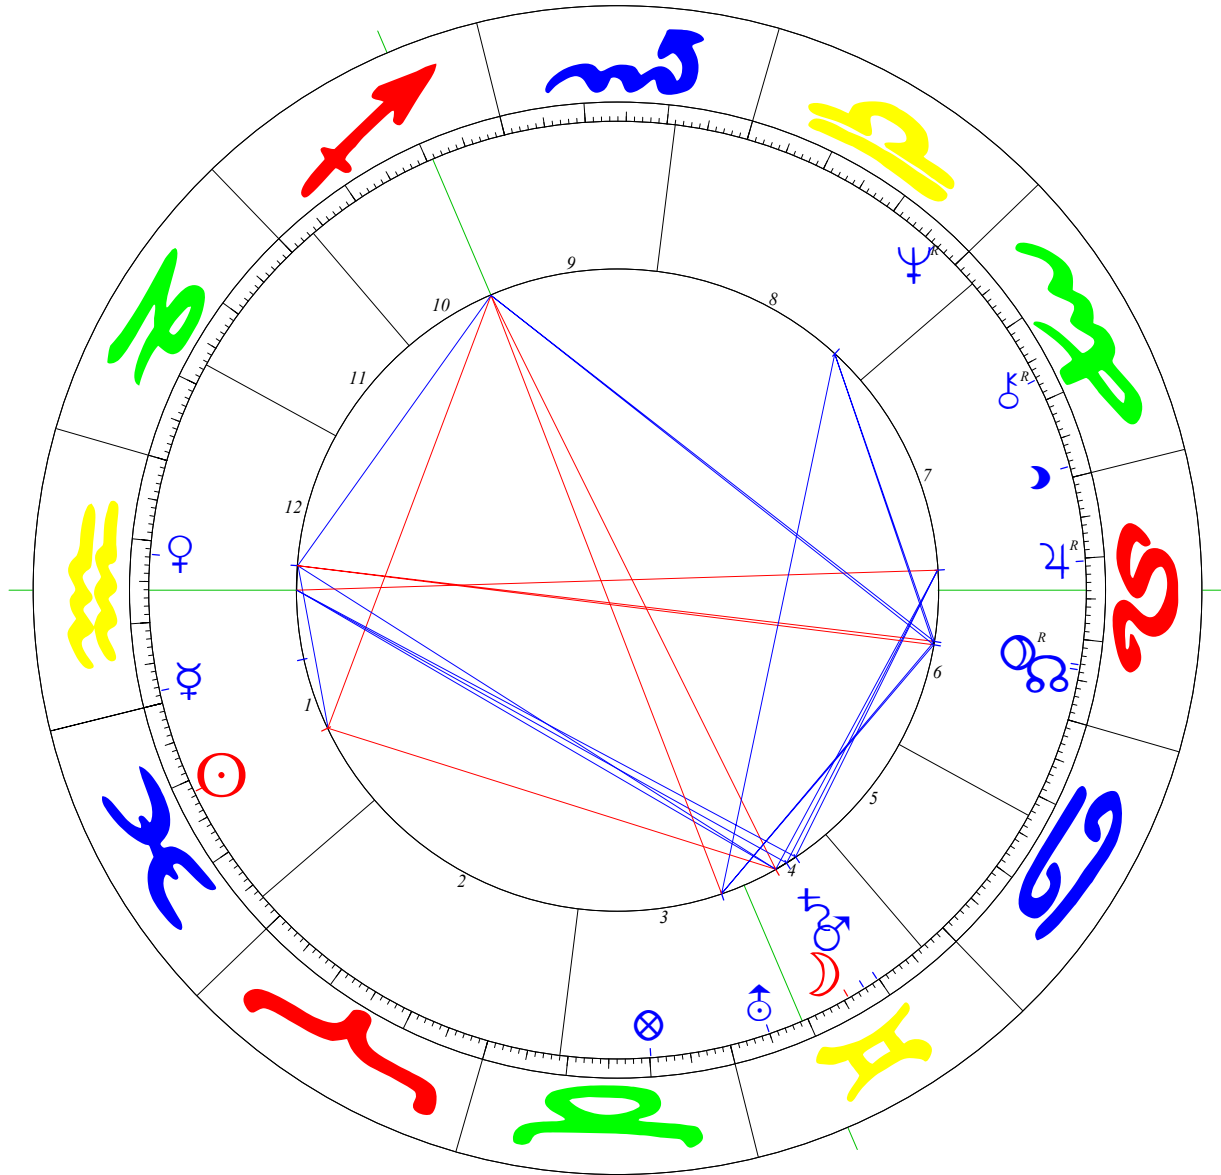

Radix

Uschi Glas

Koch (GOH)

02.03.1944, 06:00 MEZ; Landau an der Isar (L: 012°43 / B: 48°40)

☉	11°30'25	♊	☉																		
☾	15°35'37	♈	☽																		
♃	28°27'51	♉	♃																		
♀	11°40'41	♊	♀	-0,2	-3,9																
♂	17°50'36	♈	♂			2,2															
♄	19°38'16 r	♋	♄				4,0									1,8					
♅	19°47'15	♋	♅			4,2															
♆	04°58'49	♈	♆																		
♇	03°27'17 r	♈	♇																		
♁	06°52'20 r	♋	♁																		
♂	06°15'42	♋	♂	1,4																	
♃	20°08'37	♈	♃																		
♅	12°44'20 r	♈	♅																		
♁	01°22'10	♈	♁																		
Ac	16°03'25	♈	Ac																		
Mc	09°16'02	♈	Mc																		
H2	26°51'53	♊	H3	-4,1																	
			H11																		
			H12																		

Quelle: Taeger-Archiv