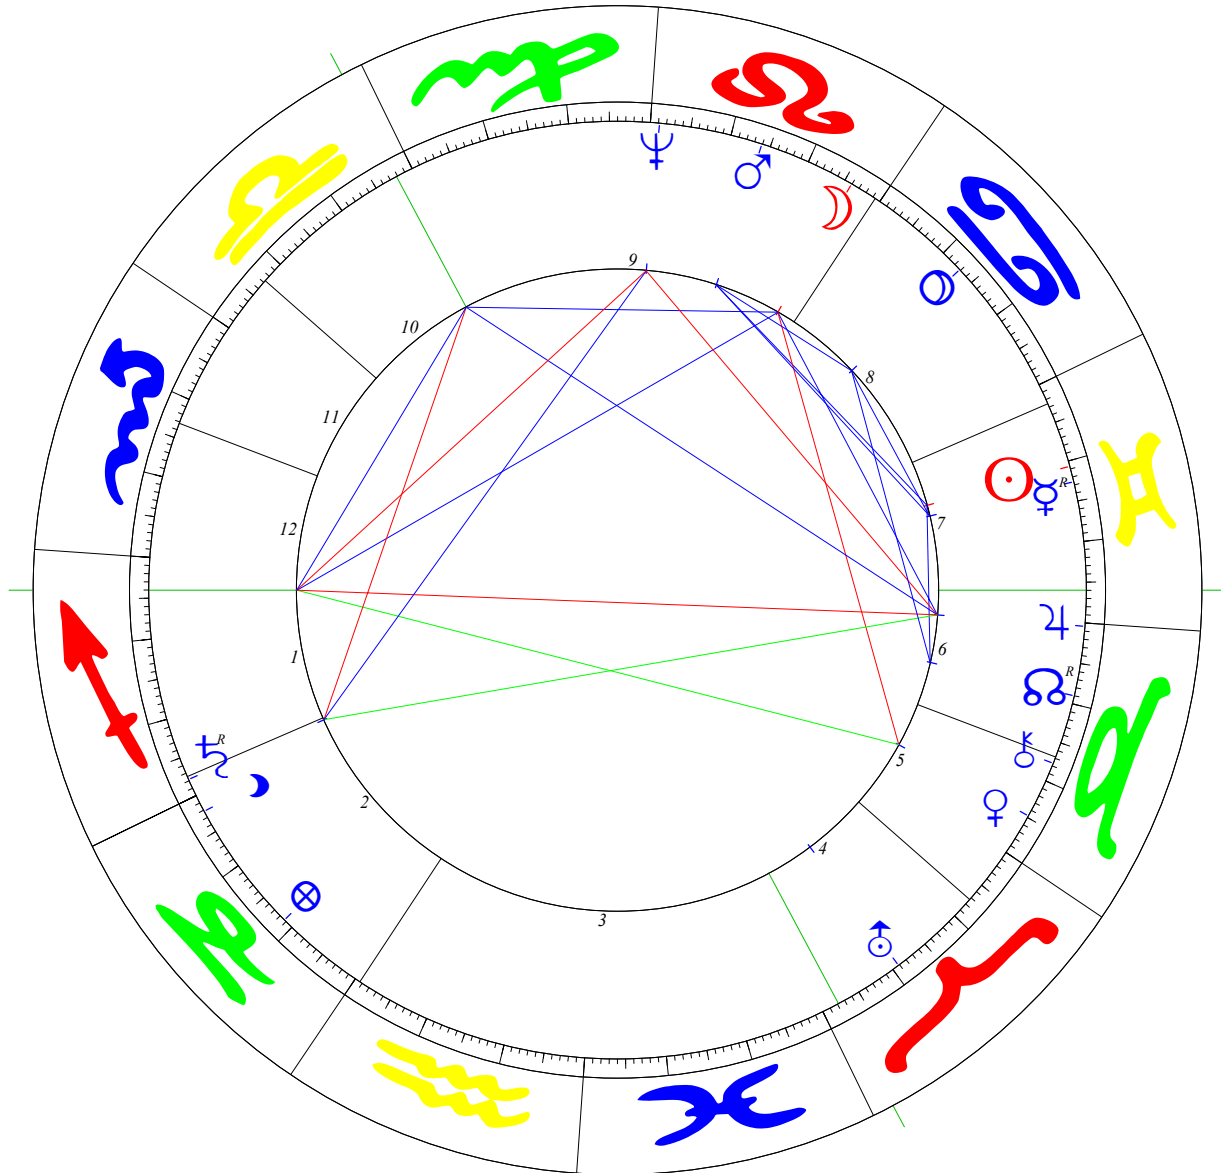

Radix

Harald Juhnke

Koch (GOH)

10.06.1929, 19:00 MEZ; Berlin (L: 013°22 / B: 52°30)

☉	19°20'17	♂	♂
☾	04°03'17	♂	♂
♂	17°23'15 r	♂	♂
♀	05°14'08	♂	♂
♂	16°04'47	♂	♂
♄	29°35'49	♂	♂
♃	27°49'37 r	♂	♂
♂	10°51'04	♂	♂
♀	28°51'41	♂	♂
☉	17°09'18	♂	♂
♁	21°00'01 r	♂	♂
♃	18°43'52	♂	♂
♂	12°20'14	♂	♂
☾	02°09'56	♂	♂
Ac	04°00'52	♂	♂
Mc	02°08'37	♂	♂

☉	☾	♂	♀	♂	♄	♃	♂	♀	♁	♂	☾	Ac	Mc
L 0,3													
♁ -2,0	L -1,7	♀											
L 0,9	♁ 1,2	♀											
♁ -3,3		♁ 1,3	♂										
	♁ -4,5			♄									
	♁ -0,2			♄ -1,8	♃								
						♂							
		♁ 0,5		♁ -0,7	♁ -1,0								
		♁ 0,2	♁ -0,1	♁ 1,1									
♁ 1,7	♁ -1,1				♁ 0,8			♁ 3,8	♁				
♁ 0,6	♁ -1,3							♁ -1,6	♁ 2,3	♁			
				♁ -3,7	♁ 0,5	♁ -1,5					♂		
		♁ -1,9	♁ -3,1	♁ 1,1	♁ -4,3	♁ -3,3					☾		
		♁ 0,0	♁ 1,2	♁ -4,4	♁ -5,2	♁ -1,9	L 0,3	♁ -1,8	Ac				
		♁ 1,9		L -1,1	♁ -2,5	♁ -4,3		♁ 0,0	♁ 1,9	Mc			