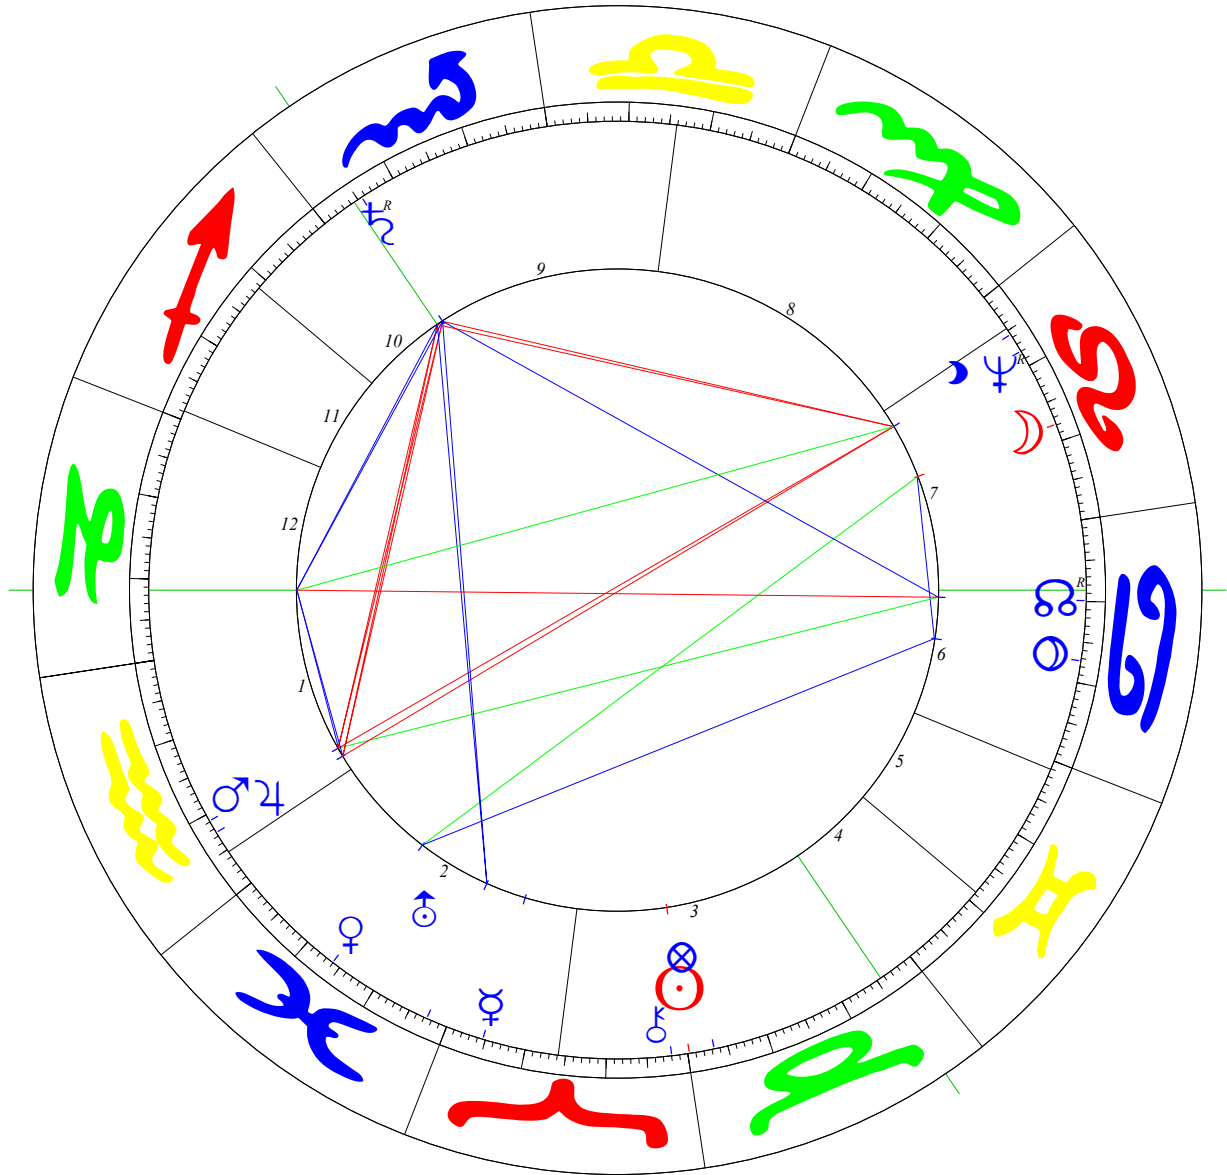

Radix

Königin Elizabeth II.

Koch (GOH)

21.04.1926, 02:40 WET/S; London (L: -000°10 / B: 51°30)

☉	00°12'21	♄	♁															
☾	12°07'18	♁	♄															
♃	04°39'43	♄	♁															
♄	13°57'22	♁	♄	L 1,2	♂	♁												
♅	20°51'58	♁	♄			L -1,2												
♆	22°30'34	♁	♄					♂ 1,6	♄									
♇	24°26'42 r	♁	♄					♁ 3,6	♄ 1,9	♁								
♁	27°21'21	♁	♄						♁ -2,9	♁								
♂	22°02'05 r	♁	♄				♁ 0,2											
♂	22°02'05 r	♁	♄					♁ 1,2	♁ -0,5	♁ 2,4	♂ 0,7	♄						
♁	12°42'22	♁	♄	♂ 0,5	♁ 0,6	♁ -1,2												
♁	20°06'45 r	♁	♄															
♁	03°17'42	♁	♄	♁ -3,1	♁ 1,4	♁ -0,4	♁ 1,2											
♂	28°01'05	♁	♄	♁ -2,2		L -0,9												
♂	24°25'40	♁	♄															
♁	21°22'45	♁	♄				♁ 3,6	♁ 1,9	♁ 0,0	♁ -2,4								
♁	25°32'49	♁	♄				♁ 3,6	♁ 1,9	♁ 0,0	♁ -2,4								
							♁ 1,3	♁ -0,5	♁ 1,1	♁ 3,1	♁ 0,7	♁ -1,3			Ac			
							♁ -4,7	♁ -3,0	♁ -1,1	♁ 1,8	♁ -3,5				♁ -1,1	♁ 4,2	Mc	
H2	25°18'30	♁	H3	14°06'40	♁	H11	11°15'53	♁	H12	28°54'12	♁							

	K 19	F 44	V 9
F 17	♁♂	♁♁	
E 20	Ac	♁♁	
L 10		♁♁	
W 25	♁♁	♁♁	♁♁

Quelle: Taeger-Archiv