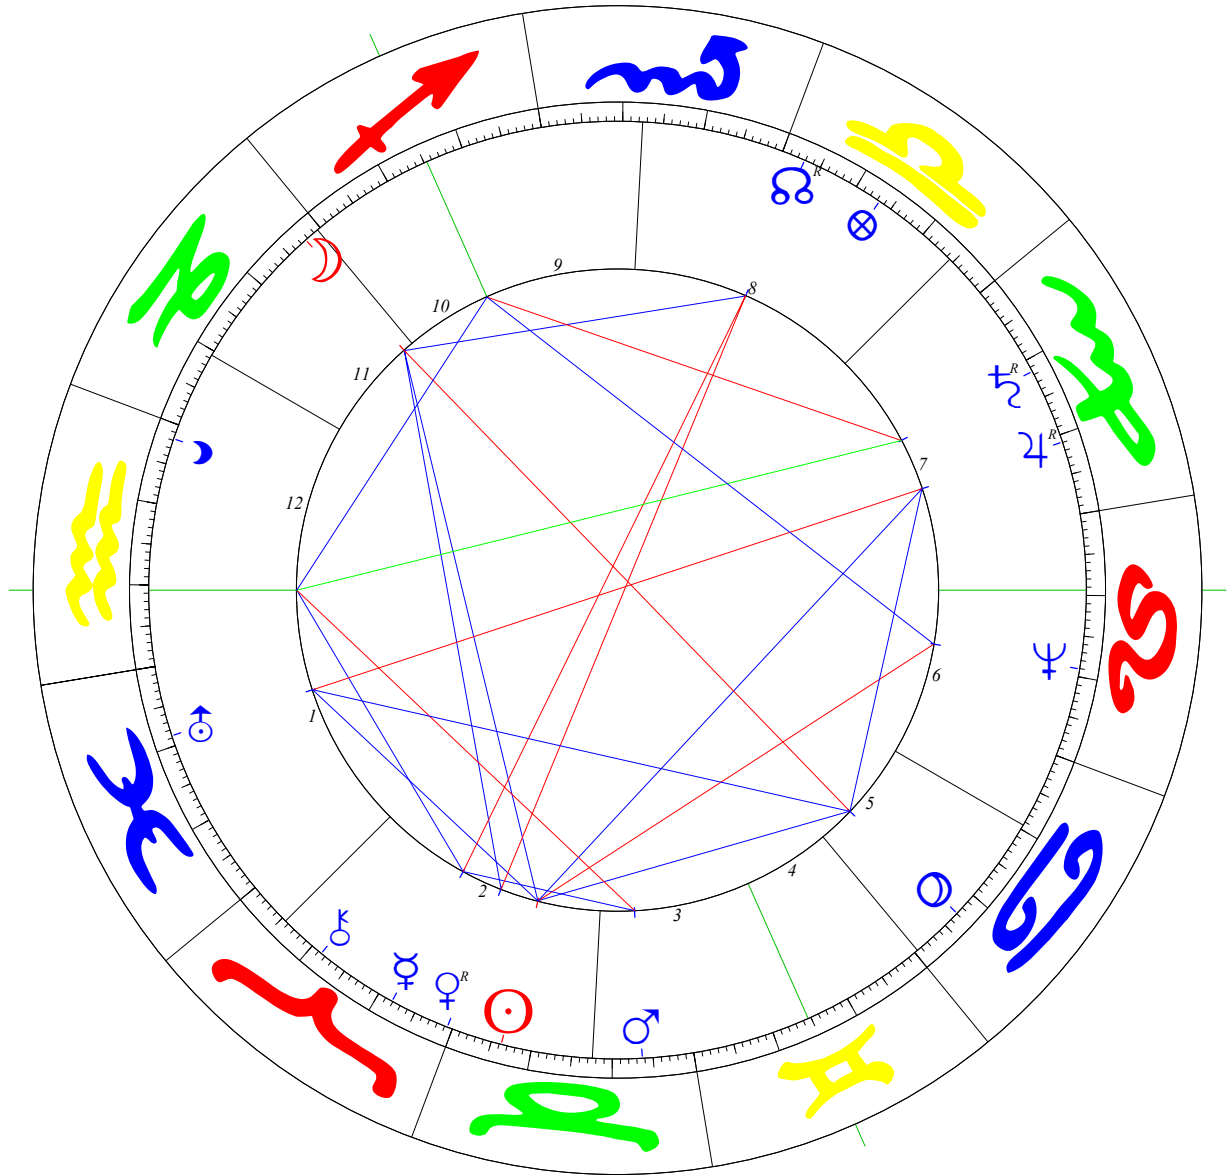

Radix

Hans Joachim Kulenkampff

Koch (GOH)

27.04.1921, 03:00 MEZ; Bremen (L: 008°49 / B: 53°04)

☉	06°15'57	♈
☾	02°18'16	♈
☿	21°53'08	♊
♀	29°20'37 r	♊
♁	23°39'59	♊
♂	09°03'11 r	♋
♃	18°27'06 r	♋
♄	08°43'01	♋
♅	10°58'04	♌
♆	07°03'25	♌
♇	27°07'05 r	♌
♁	16°40'26	♌
♂	11°26'17	♍
☾	01°48'28	♍
Ac	20°38'07	♍
Mc	14°38'35	♎

☉	Δ 4,0	☾								
		♀								
	Δ -3,0	♁								
		♂								
	Δ 2,8	♃								
☿	×	♄	♅	♆	♇					
♀	□			♃						
♁	×	♂	♄	♅	♆	♇				
♂		×	♀	♁			♃			
♃			♄	♅	♆					
♄						♅	♆	♇		
♅								♁		
♆								♂		
♇								☾		
♁	□	♂	♃	♄	♅	♆			☾	
♂		×	♄	♅	♆	♇			Ac	
♃	♁		♄	♅	♆	♇	♁	♂	×	Mc

	K 22	F 29	V 21
F 21	♅♁	♃	Mc
E 33	☾	☉♂	♃♃
L 10	♅♁	♁Ac	
W 8	♁		♃

H2	05°31'48	♎	H3	17°32'34	♎	H11	00°25'47	♎	H12	20°33'50	♎
-----------	----------	---	-----------	----------	---	------------	----------	---	------------	----------	---