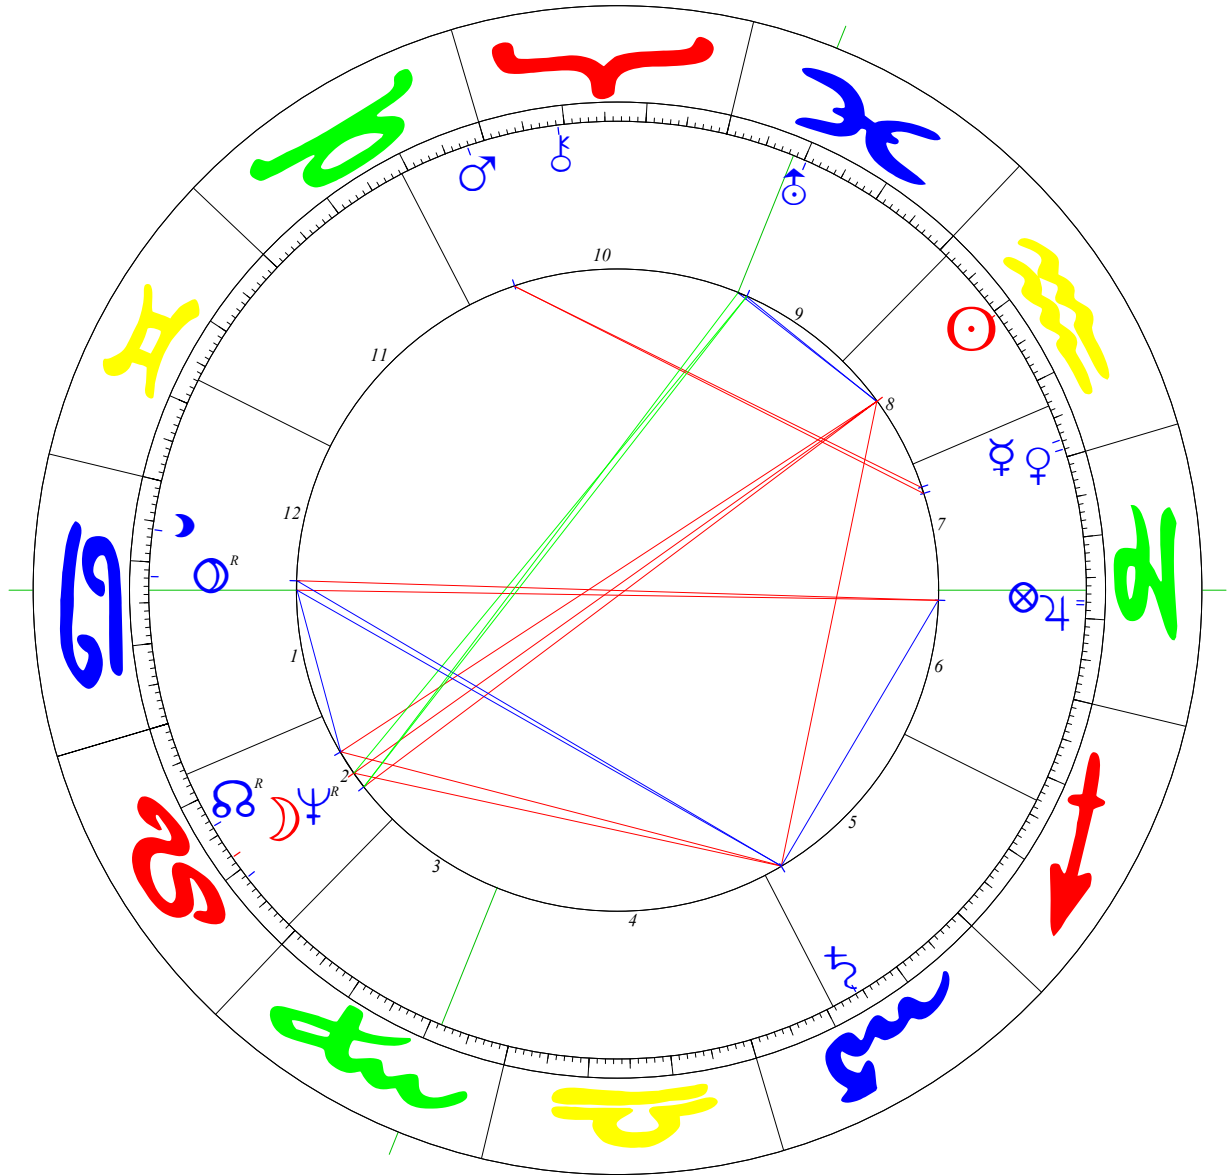

Radix

Jack Lemmon

Koch (GOH)

08.02.1925, 14:00 EST; Waltham MA (L: -071°14 / B: 42°22)

☉	19°31'54	☽	18°13'04	♂	02°11'23	♀	01°01'35	♂	02°09'29	♄	11°40'38	♅	14°09'28	♁	19°42'19	♃	21°15'30 r	♁	11°47'20 r	♂	13°45'29 r	♁	12°09'22	♂	20°48'04	♁	06°02'44	Ac	13°28'12	Mc	21°25'48
☽	18°13'04	♂	02°11'23	♀	01°01'35	♂	02°09'29	♄	11°40'38	♅	14°09'28	♁	19°42'19	♃	21°15'30 r	♁	11°47'20 r	♂	13°45'29 r	♁	12°09'22	♂	20°48'04	♁	06°02'44	Ac	13°28'12	Mc	21°25'48		
♂	02°11'23	♀	01°01'35	♂	02°09'29	♄	11°40'38	♅	14°09'28	♁	19°42'19	♃	21°15'30 r	♁	11°47'20 r	♂	13°45'29 r	♁	12°09'22	♂	20°48'04	♁	06°02'44	Ac	13°28'12	Mc	21°25'48				
♀	01°01'35	♂	02°09'29	♄	11°40'38	♅	14°09'28	♁	19°42'19	♃	21°15'30 r	♁	11°47'20 r	♂	13°45'29 r	♁	12°09'22	♂	20°48'04	♁	06°02'44	Ac	13°28'12	Mc	21°25'48						
♂	02°09'29	♄	11°40'38	♅	14°09'28	♁	19°42'19	♃	21°15'30 r	♁	11°47'20 r	♂	13°45'29 r	♁	12°09'22	♂	20°48'04	♁	06°02'44	Ac	13°28'12	Mc	21°25'48								
♄	11°40'38	♅	14°09'28	♁	19°42'19	♃	21°15'30 r	♁	11°47'20 r	♂	13°45'29 r	♁	12°09'22	♂	20°48'04	♁	06°02'44	Ac	13°28'12	Mc	21°25'48										
♅	14°09'28	♁	19°42'19	♃	21°15'30 r	♁	11°47'20 r	♂	13°45'29 r	♁	12°09'22	♂	20°48'04	♁	06°02'44	Ac	13°28'12	Mc	21°25'48												
♁	19°42'19	♃	21°15'30 r	♁	11°47'20 r	♂	13°45'29 r	♁	12°09'22	♂	20°48'04	♁	06°02'44	Ac	13°28'12	Mc	21°25'48														
♃	21°15'30 r	♁	11°47'20 r	♂	13°45'29 r	♁	12°09'22	♂	20°48'04	♁	06°02'44	Ac	13°28'12	Mc	21°25'48																
♁	11°47'20 r	♂	13°45'29 r	♁	12°09'22	♂	20°48'04	♁	06°02'44	Ac	13°28'12	Mc	21°25'48																		
♂	13°45'29 r	♁	12°09'22	♂	20°48'04	♁	06°02'44	Ac	13°28'12	Mc	21°25'48																				
♁	12°09'22	♂	20°48'04	♁	06°02'44	Ac	13°28'12	Mc	21°25'48																						
♂	20°48'04	♁	06°02'44	Ac	13°28'12	Mc	21°25'48																								
♁	06°02'44	Ac	13°28'12	Mc	21°25'48																										
Ac	13°28'12	Mc	21°25'48																												
Mc	21°25'48																														
<b>H2</b>	06°36'26	<b>H3</b>	28°56'54	<b>H11</b>	10°51'31	<b>H12</b>	16°50'28																								