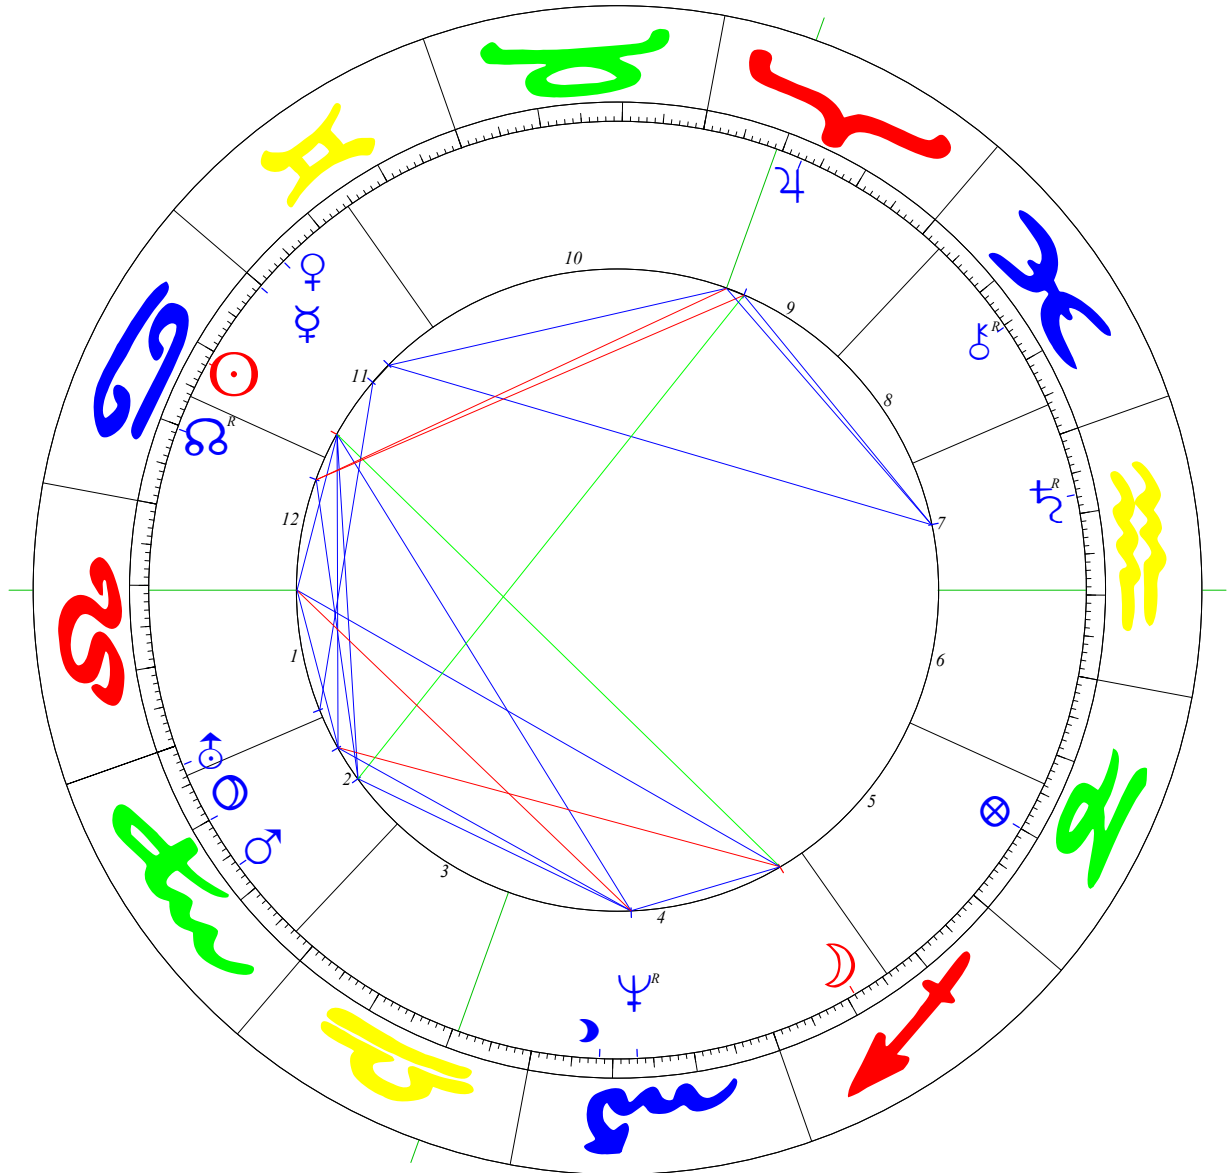

Radix

Ute Lemper

Koch (GOH)

04.07.1963, 07:00 MEZ; Münster in Münster (L: 007°37 / B: 51°57)

☉	11°33'37	♉
☾	10°59'41	♈
☿	00°15'14	♈
♋	26°04'06	♈
♌	16°34'52	♌
♍	17°24'04	♌
♎	22°21'51 r	♎
♏	02°28'15	♏
♐	13°00'36 r	♐
♑	10°00'37	♑
♒	20°26'20 r	♒
♓	10°01'05	♓
♈	14°47'54 r	♈
♉	08°22'37	♉
Ac	10°35'01	♈
Mc	20°43'45	♉

☉	☾	☿	♋	♌	♍	♎	♏	♐	♑	♒	♓
☉	0,6										
☾											
☿											
♋											
♌											
♍											
♎											
♏											
♐											
♑											
♒											
♓											
Ac											
Mc											

	K 27	F 19	V 26
F 30	♈Mc	Ac	☾
E 13	♋		♈♉♊
L 10		♎	♀
W 19	☉♋♌	♐	♈

H2 03°52'38 ♌

H3 27°17'02 ♌

H11 15°39'07 ♉

H12 16°10'32 ♉