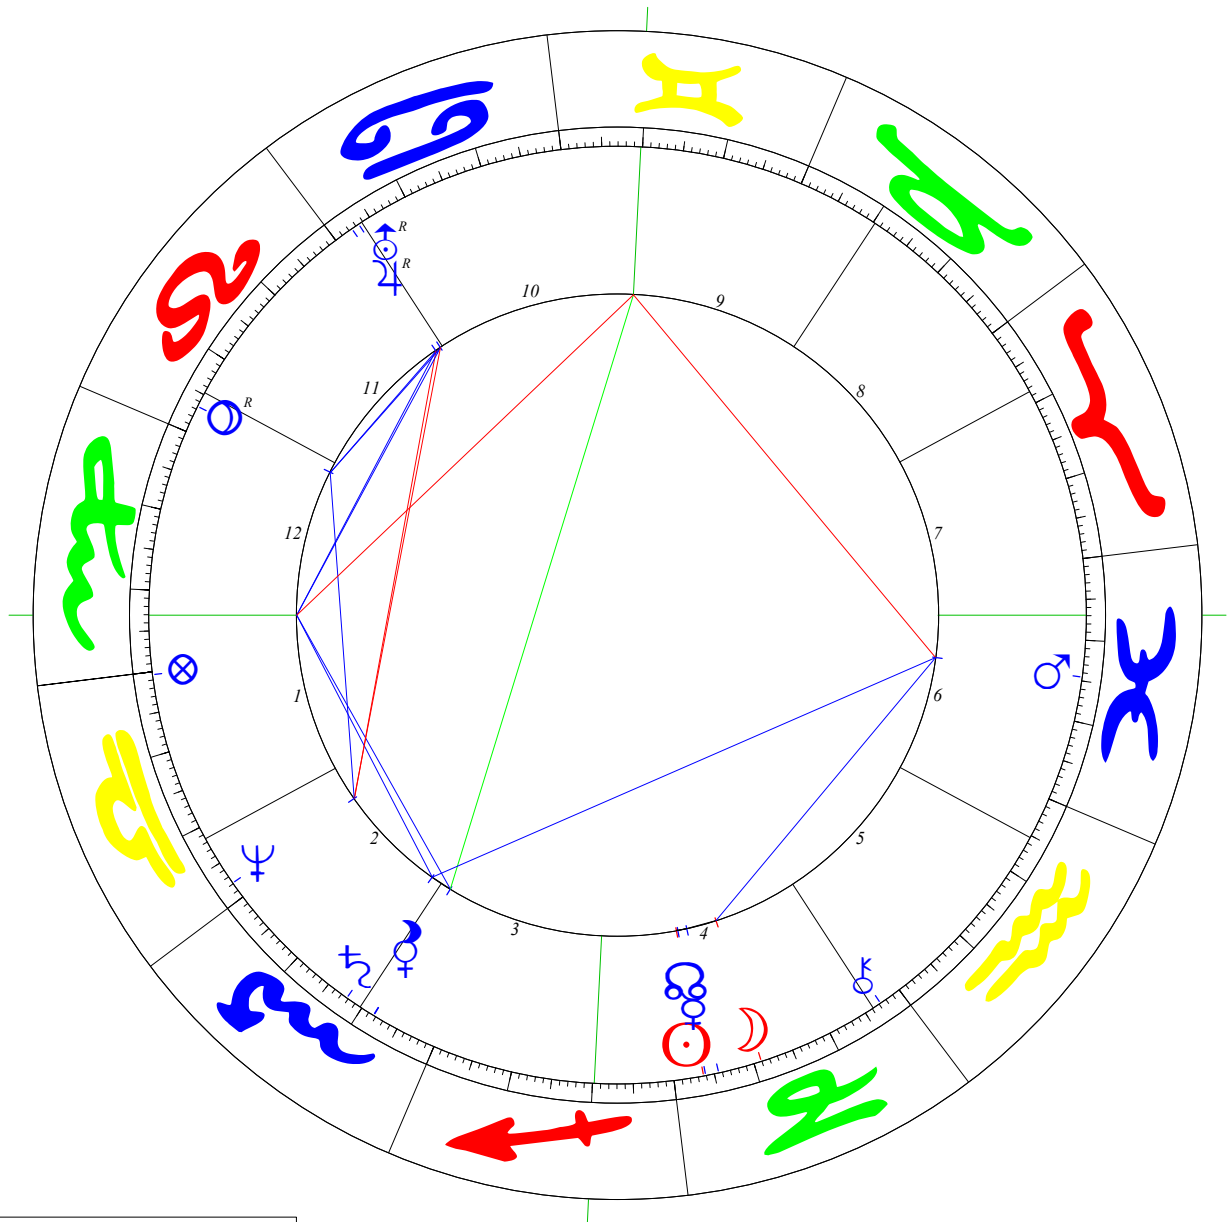

Radix

Annie Lennox

Koch (GOH)

25.12.1954, 23:10 GMT; Aberdeen (L: -002°04 / B: 57°10)

☉ 03°38'31
 ☾ 10°56'04
 ♃ 03°54'21
 ♀ 21°39'56
 ♂ 15°28'30
 ♄ 27°34'07 r
 ♅ 17°47'01
 ♁ 26°34'16 r
 ♃ 27°53'50
 ☉ 26°37'26 r
 ♃ 05°31'35
 ☉ 00°21'25
 ♃ 27°11'56
 ☾ 21°42'55
 Ac 23°03'52
 Mc 20°13'06

	K 36	F 14	V 22
F 4		☉	
E 33	☉ ☽ ♃ ♅ ♁		Ac
L 11	♃ ♁		Mc
W 24	♄ ♁	♀ ♃	♂

H2 21°32'28 ♈

H3 19°45'40 ♎

H11 26°08'18 ♉

H12 24°44'20 ♏