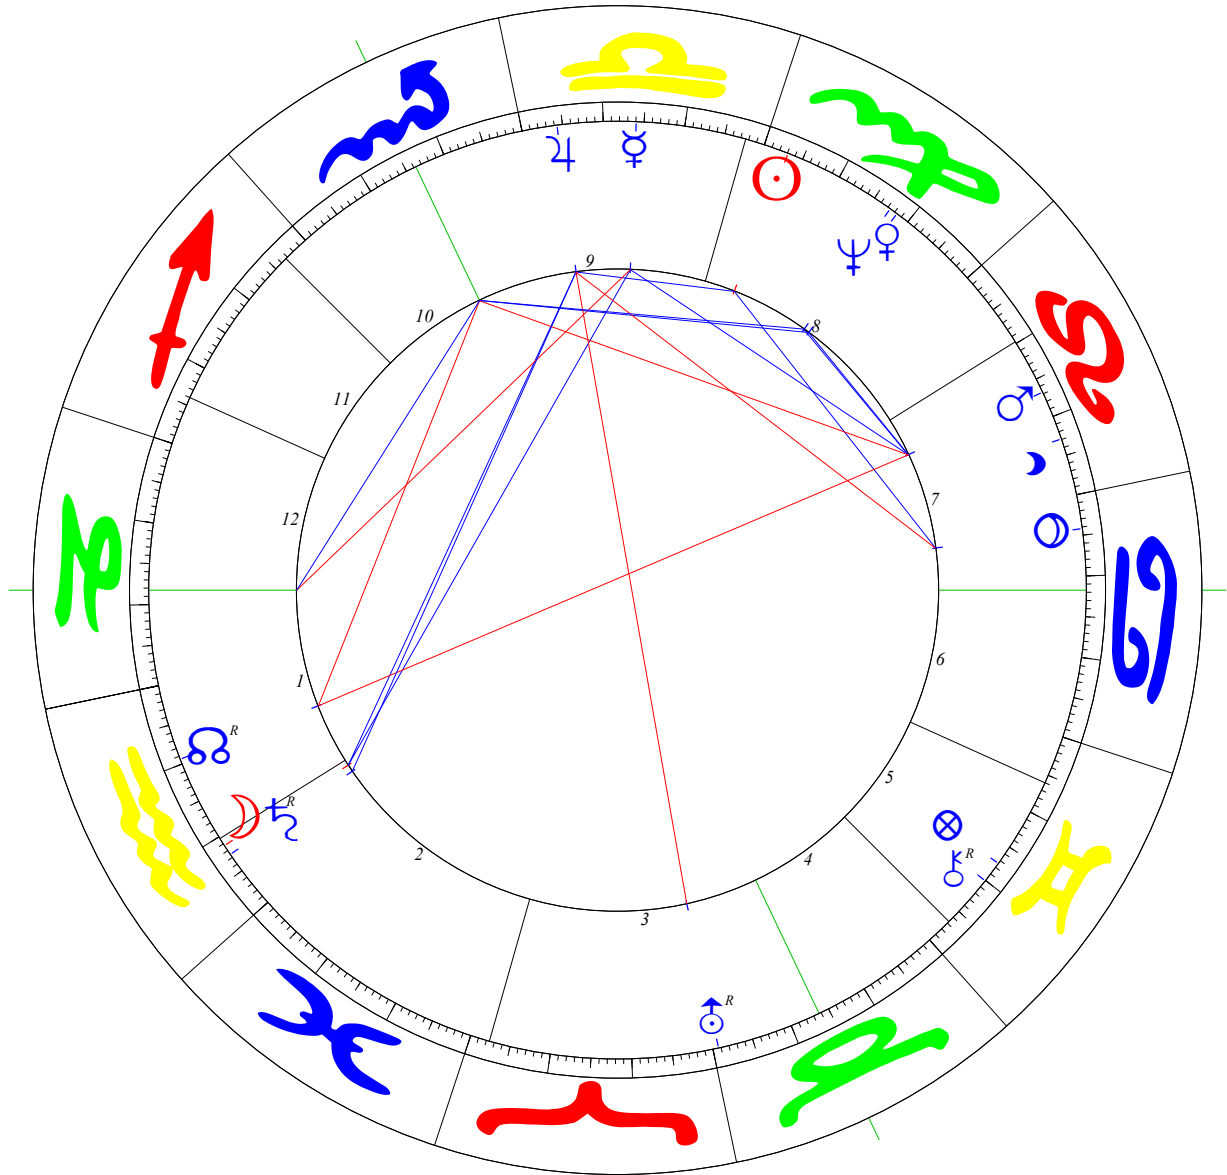

Radix

Sophia Loren

Koch (GOH)

20.09.1934, 15:00 MEZ; Rom (L: 012°29 / B: 41°54)

| | | |
|----|------------|---|
| ☉ | 26°54'46 | ♌ |
| ☾ | 21°15'39 | ♌ |
| ☿ | 15°57'32 | ♌ |
| ♀ | 11°40'05 | ♌ |
| ♂ | 13°13'34 | ♌ |
| ♃ | 25°40'31 | ♌ |
| ♄ | 22°33'05 r | ♌ |
| ♅ | 00°42'05 r | ♌ |
| ♆ | 12°40'59 | ♌ |
| ♁ | 25°47'28 | ♌ |
| ♂ | 09°22'38 r | ♌ |
| ♃ | 12°35'49 | ♌ |
| ♂ | 09°55'37 r | ♌ |
| ☾ | 07°03'32 | ♌ |
| Ac | 18°14'56 | ♌ |
| Mc | 13°42'47 | ♌ |

| | | | |
|------|------|------|------|
| | K 24 | F 29 | V 19 |
| F 5 | | ♂ | |
| E 33 | Ac | ♂ | ☉♀♂ |
| L 23 | ♃ | ♃♄♂ | ♁♂ |
| W 11 | ♁ | Mc | |

H2 20°13'41 ♌

H3 02°23'29 ♌

H11 03°15'25 ♌

H12 23°59'58 ♌