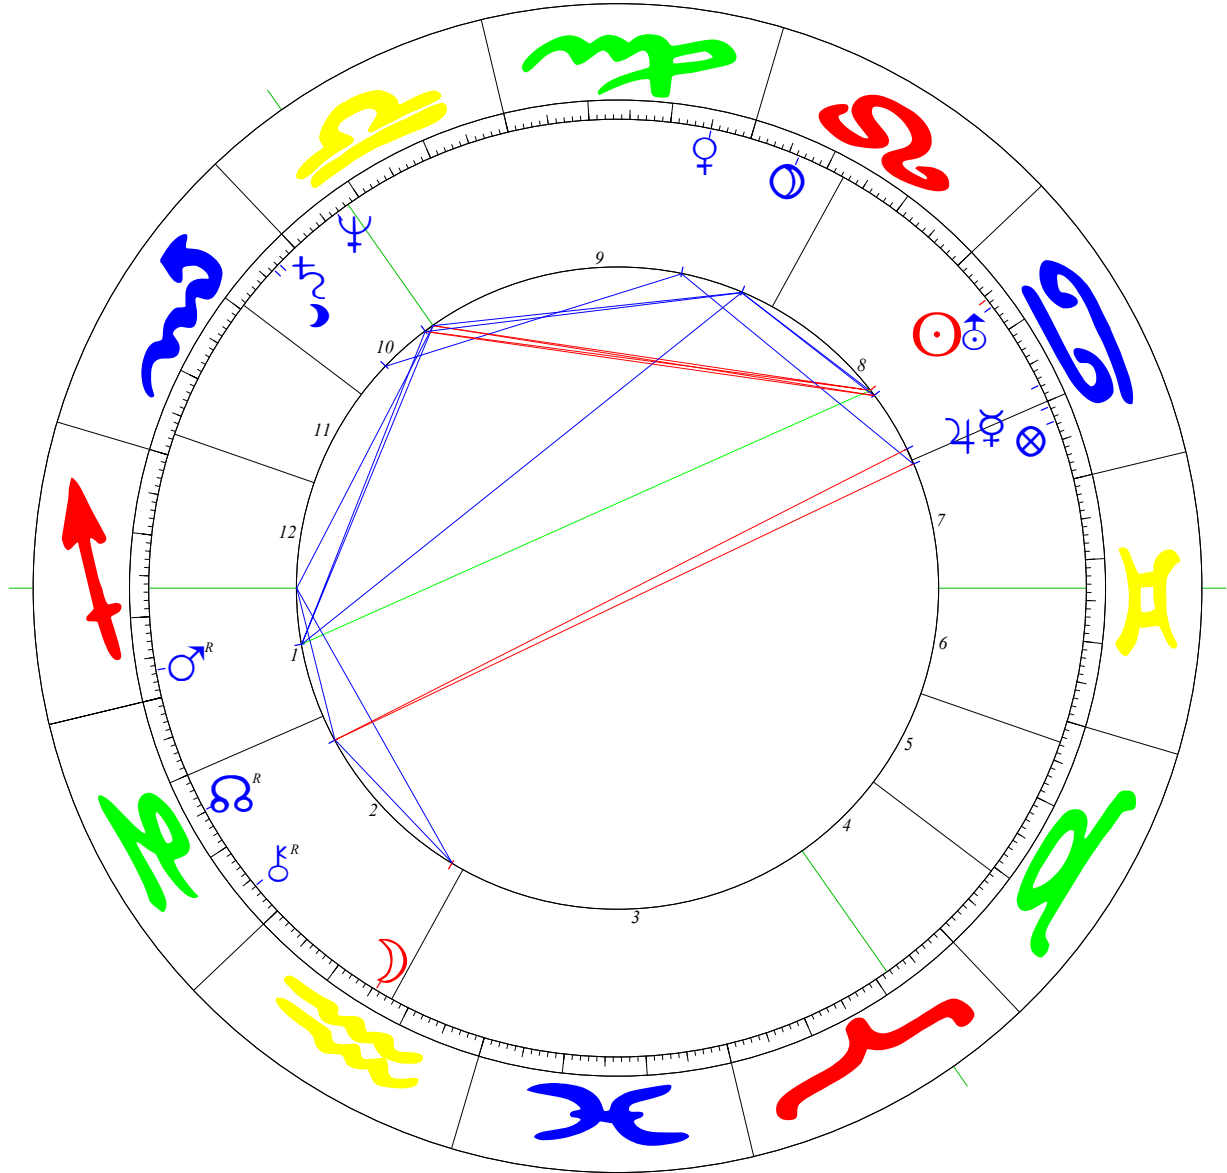

Radix

Angela Merkel

Koch (GOH)

17.07.1954, 18:00 MEZ; Hamburg (L: 009°59 / B: 53°33)

☉	24°33'44	♍
☾	15°27'22	♋
☿	09°17'33	♏
♁	04°59'16	♎
♂	26°34'33 r	♈
♃	12°12'42	♏
♅	02°44'36	♋
♆	23°26'07	♋
♇	23°19'37	♋
♁	23°42'43	♏
♃	14°46'27 r	♎
♅	07°24'24	♏
♇	25°55'03 r	♎
☾	03°42'28	♋
Ac	16°30'45	♏
Mc	21°36'08	♏

☾		☿									
	☿ -0,2		♁								
		♂ 4,3		♁							
			♂								
	♁ 2,0			♁							
		♁ -2,9			♁						
			♁ -2,2								
	♁ -1,1										
	♁ -1,2			♁ 3,2			♁ -0,1				
	♁ -0,9	♁ -0,6		♁ 2,9			♁ 0,3	♁ -0,4			
		♁ -0,7	♁ 5,5		♁ 2,6	♁ 0,0					
		♁ 2,0	♁ 1,9	♁ -2,4	♁ 4,8	♁ -4,7			♁ 1,3		
	♁ 1,4			♁ 0,7		♁ 2,5	♁ 2,6				
			♁ -1,3		♁ -1,0				♁ -0,9	♁ -3,7	♁
	♁ 2,0	♁ -1,1			♁ 1,2	♁ 0,9		♁ -1,7			Ac
	♁ 3,0		♁ -1,6	♁ 5,0		♁ 1,8	♁ 1,7	♁ 2,1		♁ 4,3	♁ -5,1 Mc

	K 35	F 17	V 20
F 19		♁	♂ Ac
E 5	♁		♀
L 19	♁ Mc	♁	
W 29	♁ ♁	♁	

H2 10°01'09 ♋

H3 17°42'44 ♎

H11 09°23'11 ♎

H12 27°19'59 ♎

Quelle: Martha Röhl, BamS