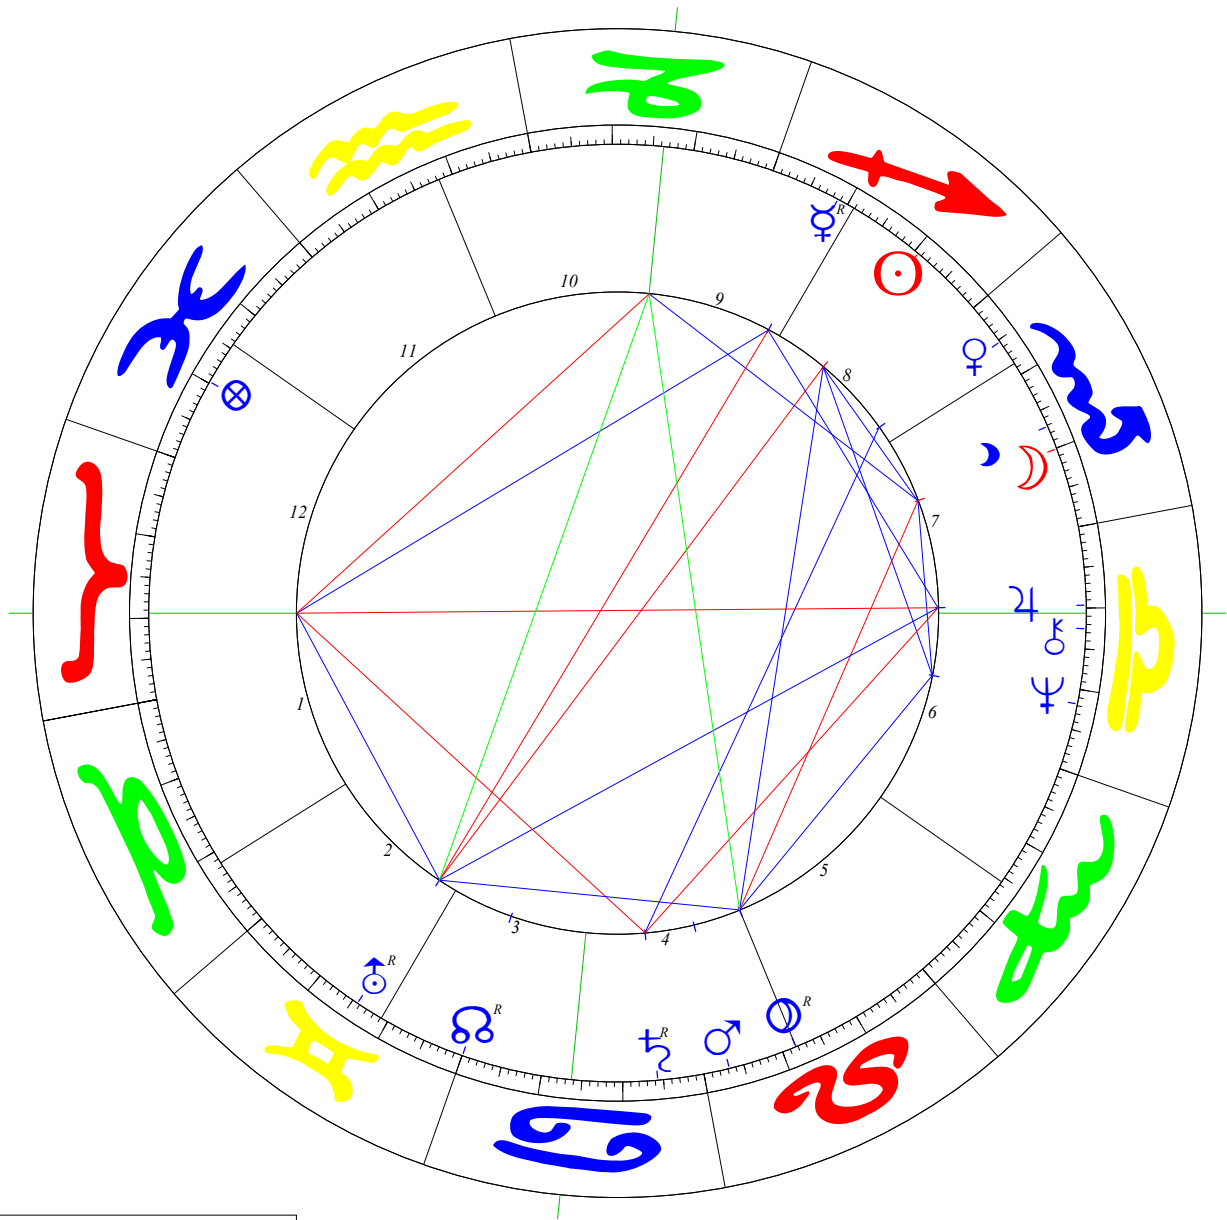

Radix

Bette Midler

Koch (GOH)

01.12.1945, 14:19 HST; Honolulu HI (L: -157°51 / B: 21°18)

☉	09°29'15	→
☾	09°54'17	→
☿	21°19'42 r	→
♊	24°44'11	→
♈	03°10'22	→
♉	20°21'46	→
♊	24°18'24 r	→
♋	15°40'16 r	→
♌	08°11'26	→
♍	11°43'32 r	→
♎	00°02'51 r	→
♏	19°47'28	→
♐	17°28'16	→
♑	12°51'16	→
Ac	19°22'26	→
Mc	13°43'20	→
H2	21°32'22	→

☉	☾	☿	♊	♈	♉	♊	♋	♌	♍	♎	♏	♐	♑	Ac	Mc
☉	-0,4														
☾															
☿															
♊															
♈															
♉															
♊															
♋															
♌															
♍															
♎															
♏															
♐															
♑															
Ac															
Mc															
H2															
H3															

	K 31	F 22	V 19
F 34	Ac	♈	☉♀
E 7	Mc		
L 13	♋♌♍		♈
W 18	♋♌	♎♏	♏

☉	☾	☿	♊	♈	♉	♊	♋	♌	♍	♎	♏	♐	♑	Ac	Mc
☉															
☾															
☿															
♊															
♈															
♉															
♊															
♋															
♌															
♍															
♎															
♏															
♐															
♑															
Ac															
Mc															
H2															
H3															