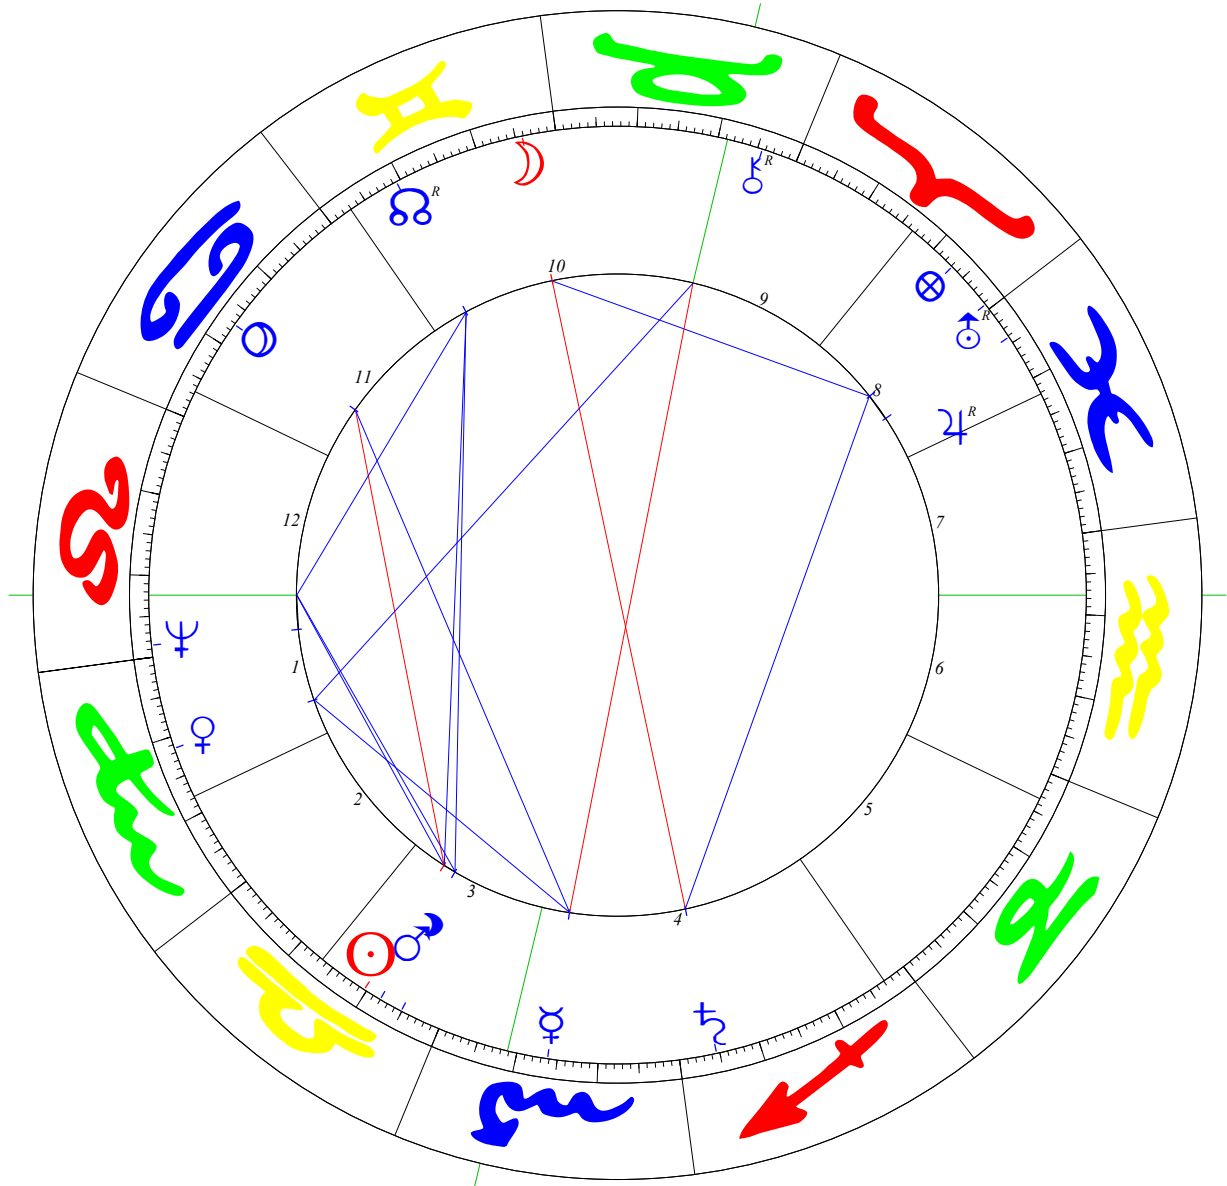

Radix

Roger Moore

Koch (GOH)

14.10.1927, 01:00 GMT; London (L: -000°10 / B: 51°30)

☉	19°41'12	♂
☽	04°08'46	♀
☿	13°47'59	♂
♊	11°26'55	♂
♋	21°57'48	♂
♌	25°47'45 r	♂
♍	04°36'19	♂
♎	00°42'07 r	♂
♏	28°31'14	♂
♐	17°09'08	♂
♑	20°33'31 r	♂
♒	06°51'30	♂
♓	04°23'52 r	♂
♌	24°54'25	♂
Ac	22°23'56	♂
Mc	08°48'15	♂

☉	☽	☿	♊	♋	♌	♍	♎	♏	♐	♑	♒	♓	♌	♌
☉	☽													

	K 23	F 26	V 23
F 23	♏	♑Ac	♈
E 12		♄Mc	♀
L 23	☉♎		♌♏
W 14	♏	♎	♈

H2 17°48'58 ♋

H3 13°23'46 ♋

H11 27°04'33 ♋

H12 26°39'59 ♋

Quelle: Taeger-Archiv