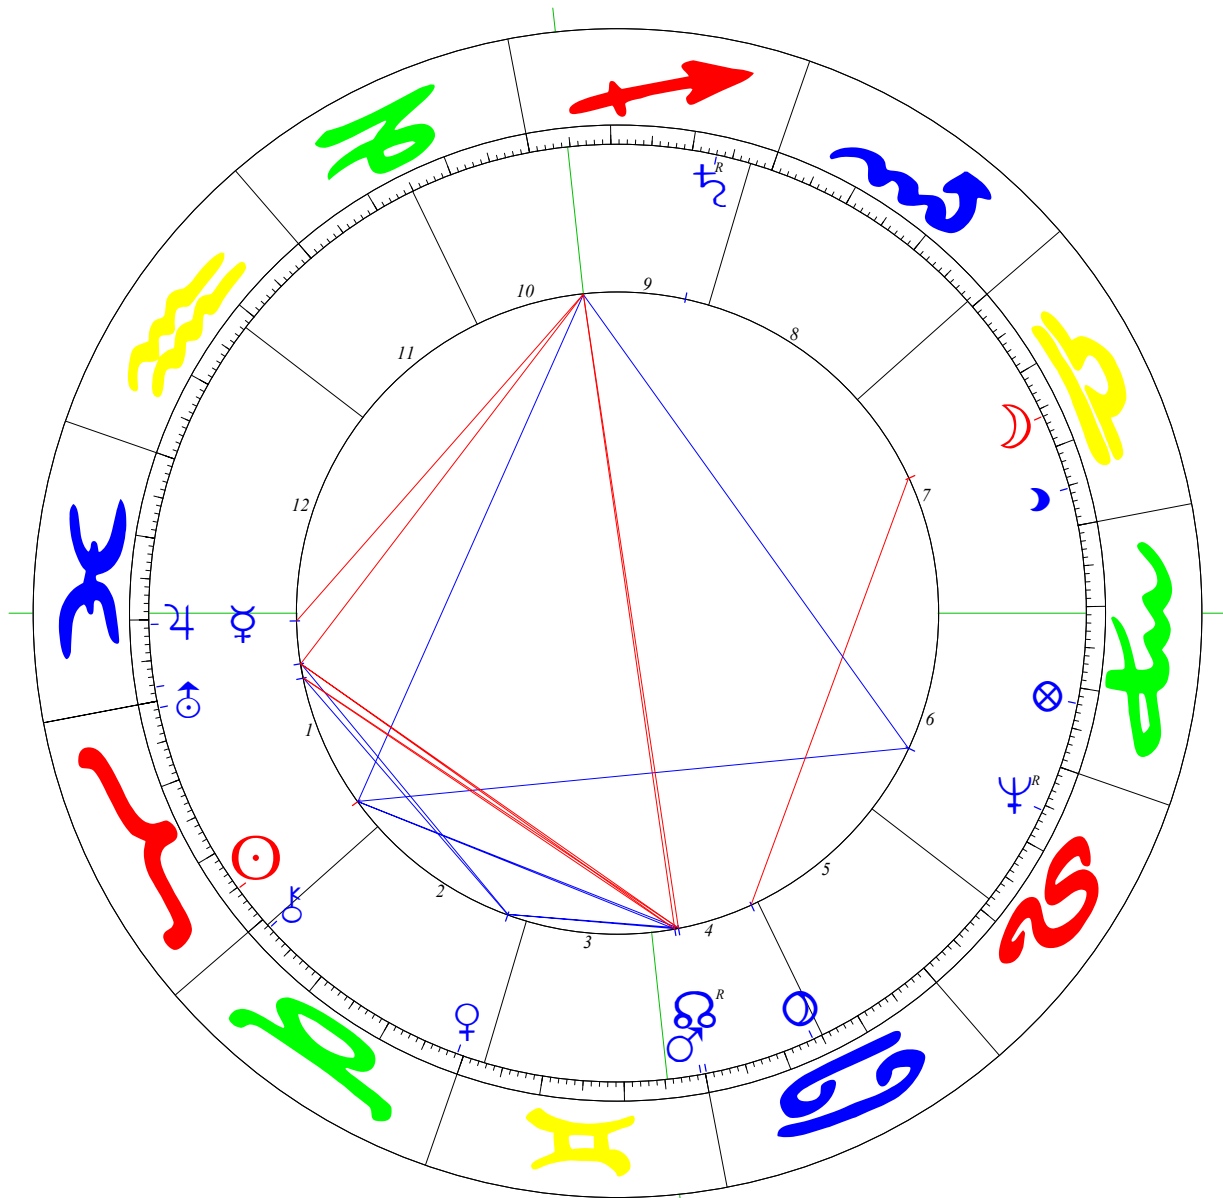

Radix

Papst Benedikt XVI.

Koch (GOH)

16.04.1927, 04:15 MEZ; Marktl (L: 012°51 / B: 48°15)

☉	25°08'44	H
☽	14°02'20	H
♃	28°15'59	H
♄	29°11'45	H
♅	29°27'40	H
♆	20°33'28	H
♇	06°59'01 r	H
♈	00°50'56	H
♉	24°17'54 r	H
♊	13°50'37	H
♋	00°08'36 r	H
♌	08°04'59	H
♍	01°17'42	H
♎	04°39'38	H
Ac	19°11'23	H
Mc	25°17'44	H

☽																
	☽															
		♃														
			♄													
				♅												
					♆											
						♇										
							♈									
								♉								
									♊							
										♋						
											♌					
												♍				
													♎			
														♏		
															Ac	
																Mc

	K 26	F 9	V 37
F 30	☉♃	♃	♃Mc
E 5		♃♄	♃
L 13	☽		♃
W 24	♃♄		♃Ac

H2	00°51'55	H3	02°41'39	H11	15°05'38	H12	11°38'07
-----------	----------	-----------	----------	------------	----------	------------	----------