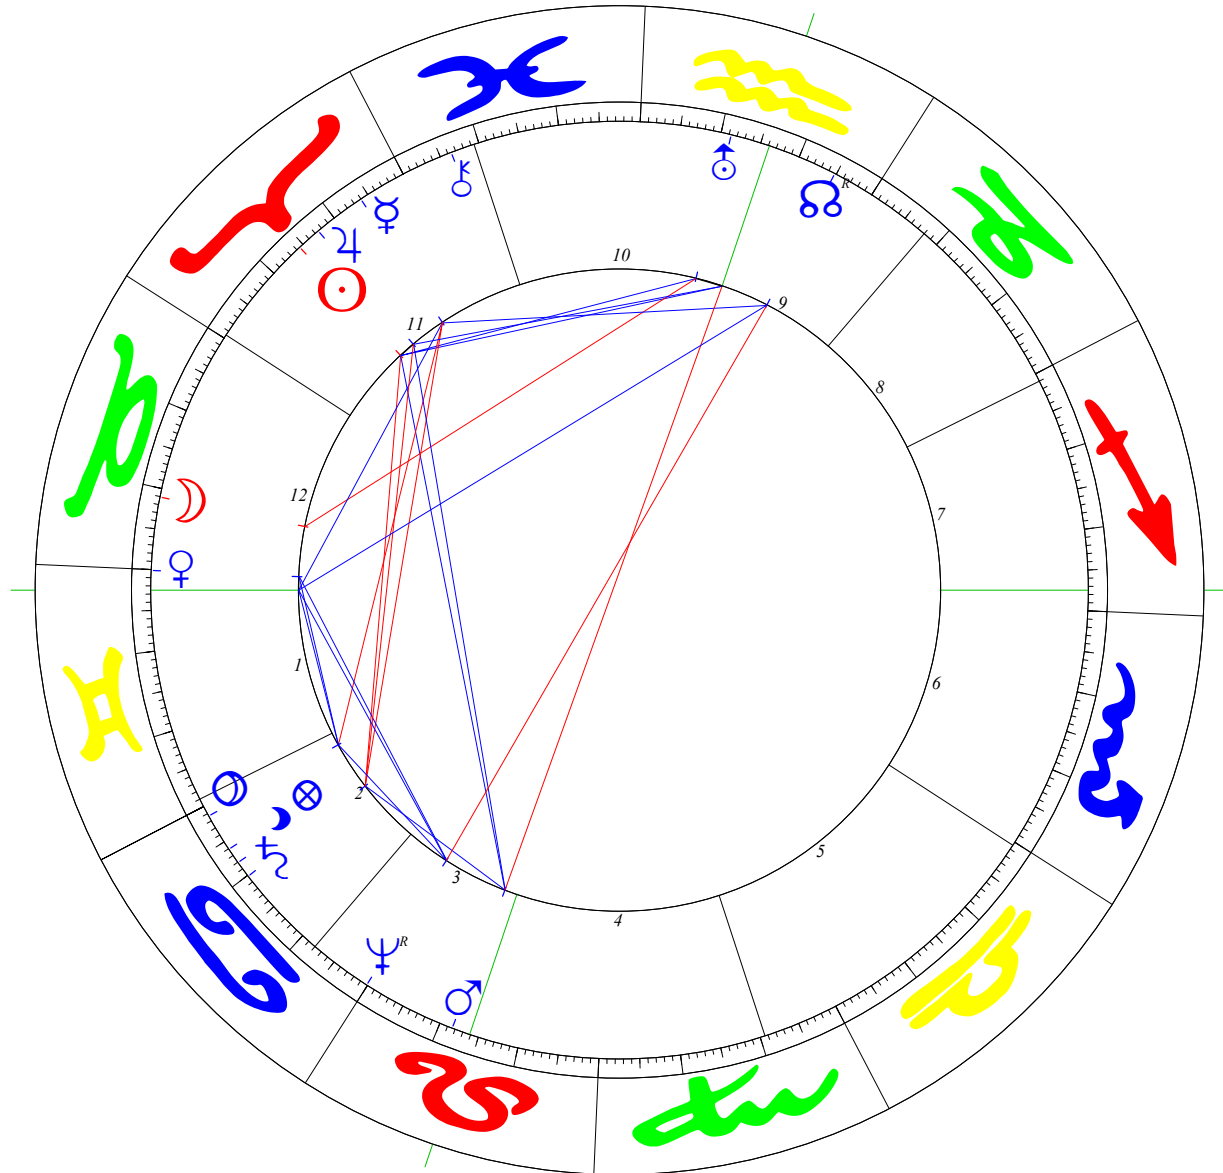

Radix

Gregory Peck

Koch (GOH)

05.04.1916, 08:00 PST; La Jolla CA (L: -117°16 / B: 32°51)

☉	15°32'04	♂		☾		K 33	F 24	V 15
☽	21°04'18	♂		♂		F 25	♂	
☿	06°00'43	♂	L -0,1	♂		E 8	☽	
♁	00°06'41	♂	L 0,4	♂		L 26	♂♁♁♁♁	♀Ac
♂	11°36'54	♂	Δ -3,9	♂	♂ -0,5	W 13	♂♁♁♁♁	♂
♂	12°30'29	♂	♁ -3,0	♂	♂ -0,9			
♂	10°07'16	♂	♁ -5,4	♂ 4,1	♂ -1,5			
♂	18°44'23	♂	♁ 3,2	♂ -2,3				
♂	29°52'28 r	♂			♂ -0,2			
♂	01°19'09	♂					♂	
♂	05°12'02 r	♂	♁ -2,0	♂ -2,1			♂ 5,3	
♂	08°03'50	♂	♁ 2,5					♁
♂	23°33'59	♂	L 0,0	♂ 0,1		♂ 4,4	♂ 2,1	
♂	06°04'39	♂					♂ 4,0	
Ac	02°31'37	♂	L -2,0	♂ 3,5	♂ -2,4		♂ -4,8	♂ -0,9
Mc	13°52'57	♂	♁ 1,7				♂ -1,2	♂ 2,7
H2	28°59'24	♂	♁ 1,7		♂ -2,3	♂ -1,4	♂ 4,9	♂ -0,2
H3	22°00'13	♂						♂ -1,8
H11	20°36'46	♂						
H12	29°34'15	♂						
								Ac
								Mc