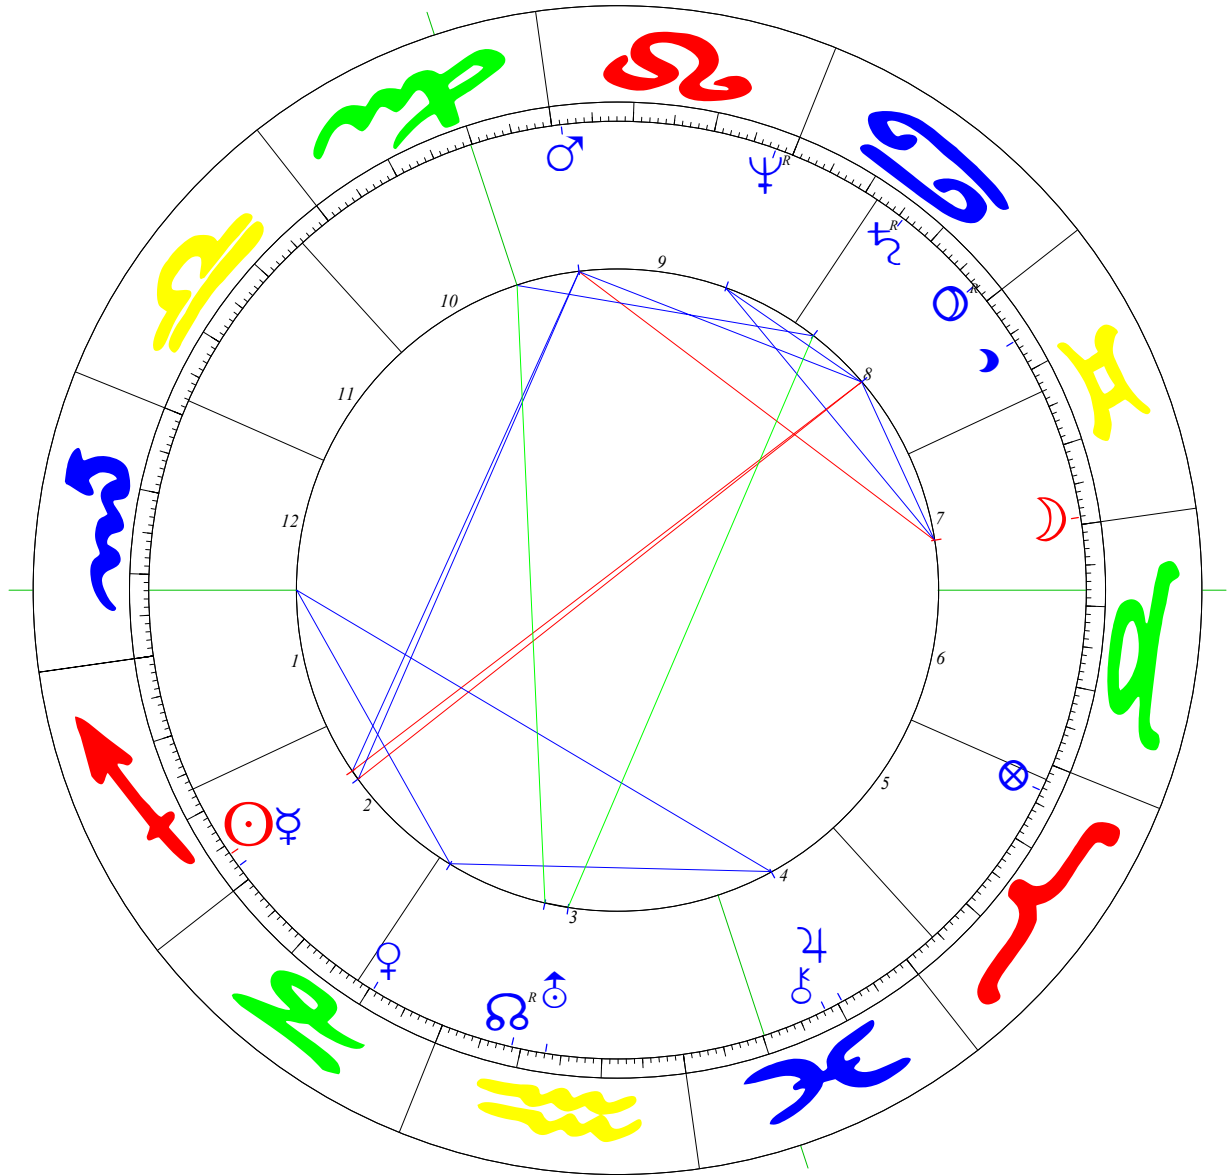

Radix

Edith Piaf

Koch (GOH)

19.12.1915, 05:00 LMT; Paris (L: 002°20 / B: 48°52)

☉	26°12'25	→
☾	00°53'49	↗
☿	27°59'31	→
♊	20°29'07	↗
♈	28°50'09	↘
♉	20°34'22	↘
♊	14°21'28 r	↘
♋	13°04'56	↘
♌	02°10'38 r	↘
♍	02°23'59 r	↘
♎	08°51'58 r	↘
♏	26°37'27	↘
♐	18°16'55	↘
♑	24°00'44	↘
Ac	21°56'03	↘
Mc	10°11'12	↘

☉	☾	♊	♈	♉	♊	♋	♌	♍	♎	♏	♐	♑	♒	♓
♈	-1,8		♊											
♉				♊										
♊	Δ 2,6	□ -2,1	Δ 0,8		♈									
♋		◇ 1,7	✖ 0,1		♉									
♌		∟ -1,5		∟ 0,5		♊								
♍	∟ 1,9		∟ 0,1			♋								
♎	◇ -0,0	✖ 1,3	◇ -1,8				♌							
♏	♁ 6,2	∟ 1,5	♁ 4,4	✖ 3,6				♍						
♐									♎					
♑	Δ -0,4		Δ 1,4		Δ 2,2		◇ -1,5							
♒		◇ -0,6	✖ -2,2	♈ -2,3	Δ -3,9		□ -1,1							
♓	♁ -2,2		♁ -4,0	✖ -4,8	□ -3,4			□ -0,1	✖ -2,6					♑
Ac			✖ -1,4		Δ -1,4					Δ -3,7	∟ 2,1		Ac	
Mc					✖ 4,2			∟ -1,3	□ 1,4			◇ -0,3	Mc	

	K 14	F 23	V 35
F 24	♁	♈♉	☉♊
E 12	♊		Mc
L 12		♈♉	☾
W 24	♊♋	Ac	♋♌

H2 17°01'26 →

H3 18°18'31 ♉

H11 04°10'26 ♋

H12 28°06'05 ♋