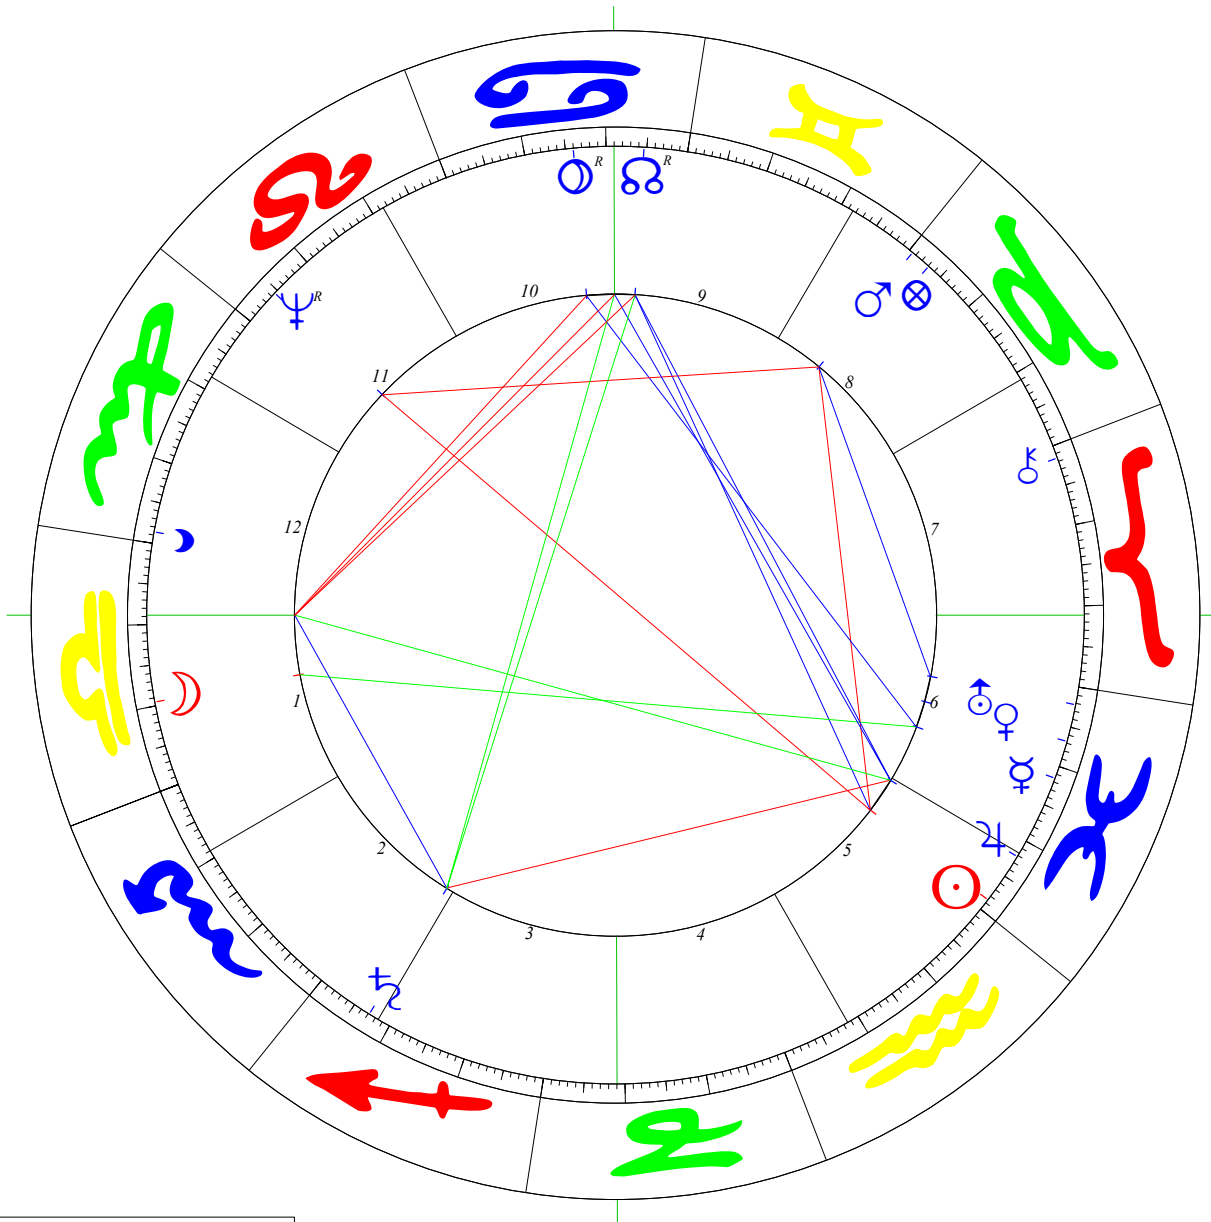

Radix

Sidney Poitier

Koch (GOH)

20.02.1927, 21:00 EST; Miami FL (L: -080°11 / B: 25°46)

☉	01°26'43	♄		♄																	
☾	19°31'10	♄		♄																	
♀	18°28'49	♄		♄																	
♁	23°13'16	♄		♄																	
♂	29°30'52	♄		♄																	
♃	07°50'37	♄		♄																	
♆	07°08'40	♄		♄																	
♅	27°50'11	♄		♄																	
♃	25°26'58 r	♄		♄																	
☉	14°01'18 r	♄		♄																	
♁	05°21'04 r	♄		♄																	
♁	26°54'52	♄		♄																	
♂	28°24'59	♄		♄																	
☾	28°36'14	♄		♄																	
Ac	08°50'25	♄		♄																	
Mc	09°01'06	♄		♄																	
<b>H2</b>	09°00'06	♄		♄																	
<b>H3</b>	08°24'40	♄		♄																	
<b>H11</b>	08°32'45	♄		♄																	
<b>H12</b>	08°19'05	♄		♄																	

Quelle: Taeger-Archiv