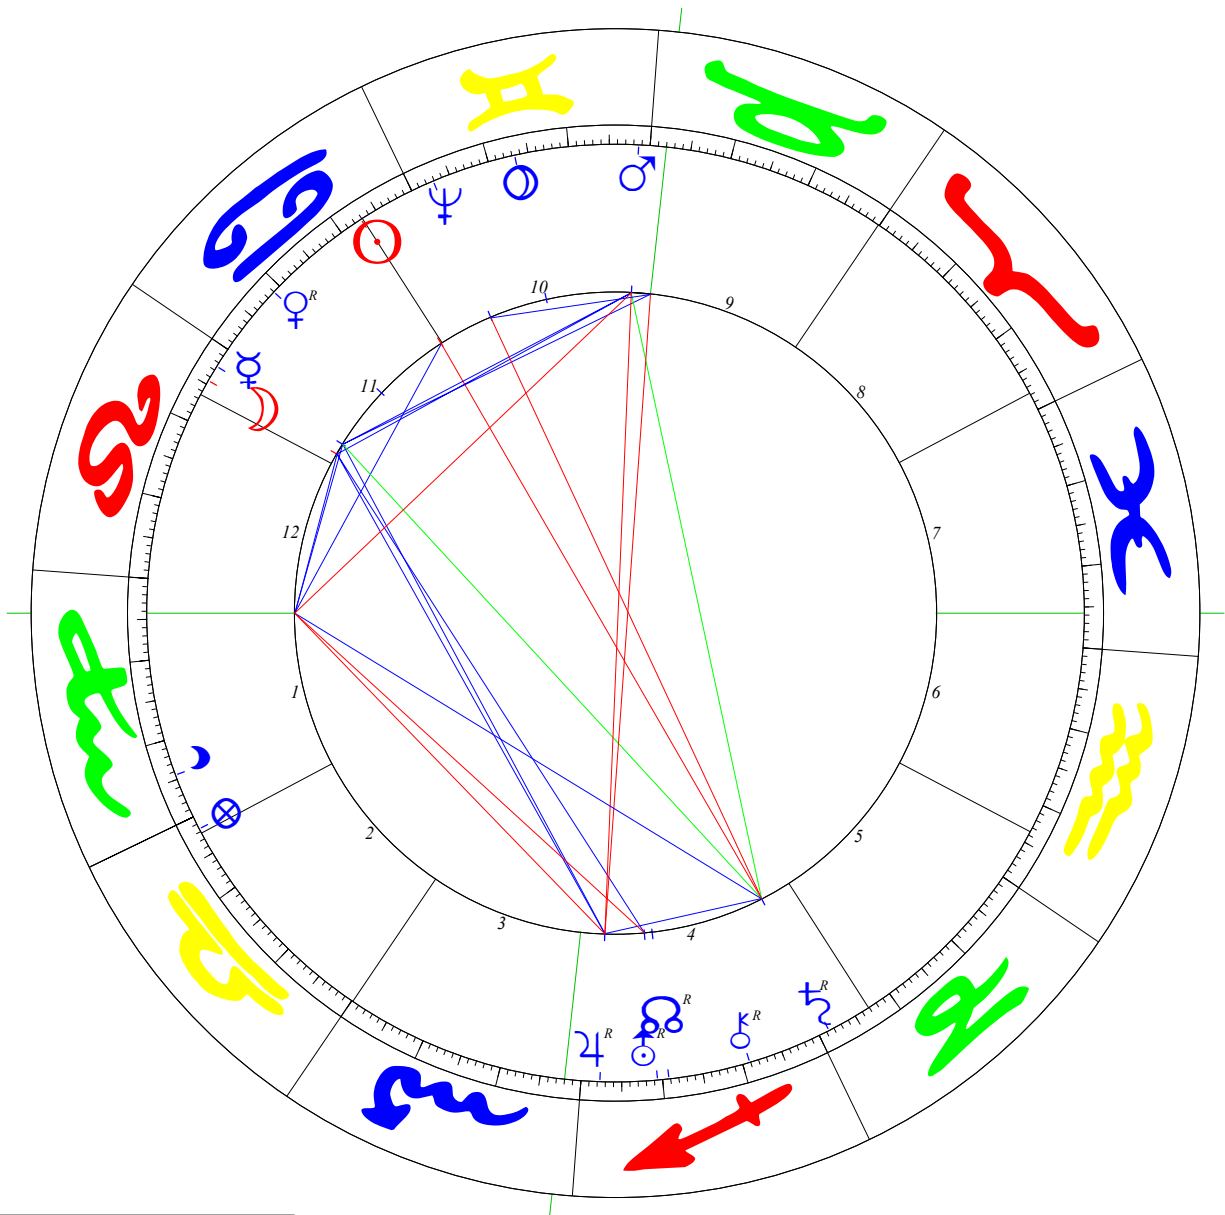

Radix

Antoine de Saint-Exupery

Koch (GOH)

29.06.1900, 09:15 LMT; Lyon (L: 004°51 / B: 45°45)

☉	07°07'30	♈
☾	04°30'27	♈
☿	02°29'21	♈
♊	20°59'12 r	♊
♈	01°24'30	♈
♌	02°19'32 r	♌
♍	01°19'55 r	♍
☋	09°23'38 r	♋
♎	27°07'25	♎
♏	16°40'41	♏
♐	10°47'32 r	♐
♑	01°37'20	♑
♒	20°52'21 r	♒
♓	24°25'46	♓
Ac	04°14'23	♋
Mc	27°59'44	♏

	♈ -2,0	♊									
		♎									
			♋								
	♌ -3,1	♌ -1,1	♈								
	♋ 1,2	♌ -2,2	♌ -0,2	♈ 0,9	♌						
	♈ -5,8	♋ -1,2	♋ -0,1	♌ 1,0	♌						
		♌ 4,9				♋					
						♈ 4,2					
			♎ -0,8				♏				
							♈ 1,4				
	♌ 2,9	♌ 0,9	♋ 1,4	♌ -0,2	♌ 0,7	♌ -0,3	♌ -4,5		♋		
	♋ 1,4		♋ 0,1				♈ 4,2		♋		
			♌ -3,4				♌ 2,7				
	♌ 2,9	♌ 0,3	♌ -1,8	♌ 1,7	♌ -2,8	♌ -1,9	♌ -2,9	♌ 5,2			Ac
		♌ 4,5		♈ 3,4	♈ 4,3		♌ -0,9		♌ 3,6	♌ -3,6	Mc

	K 20	F 20	V 32
F 22		♏	♋
E 22	♌	Mc	♋
L 13	♋		♈
W 15	♏		

H2	02°12'44	♈	H3	00°08'38	♋	H11	06°55'14	♏	H12	06°26'46	♏
----	----------	---	----	----------	---	-----	----------	---	-----	----------	---