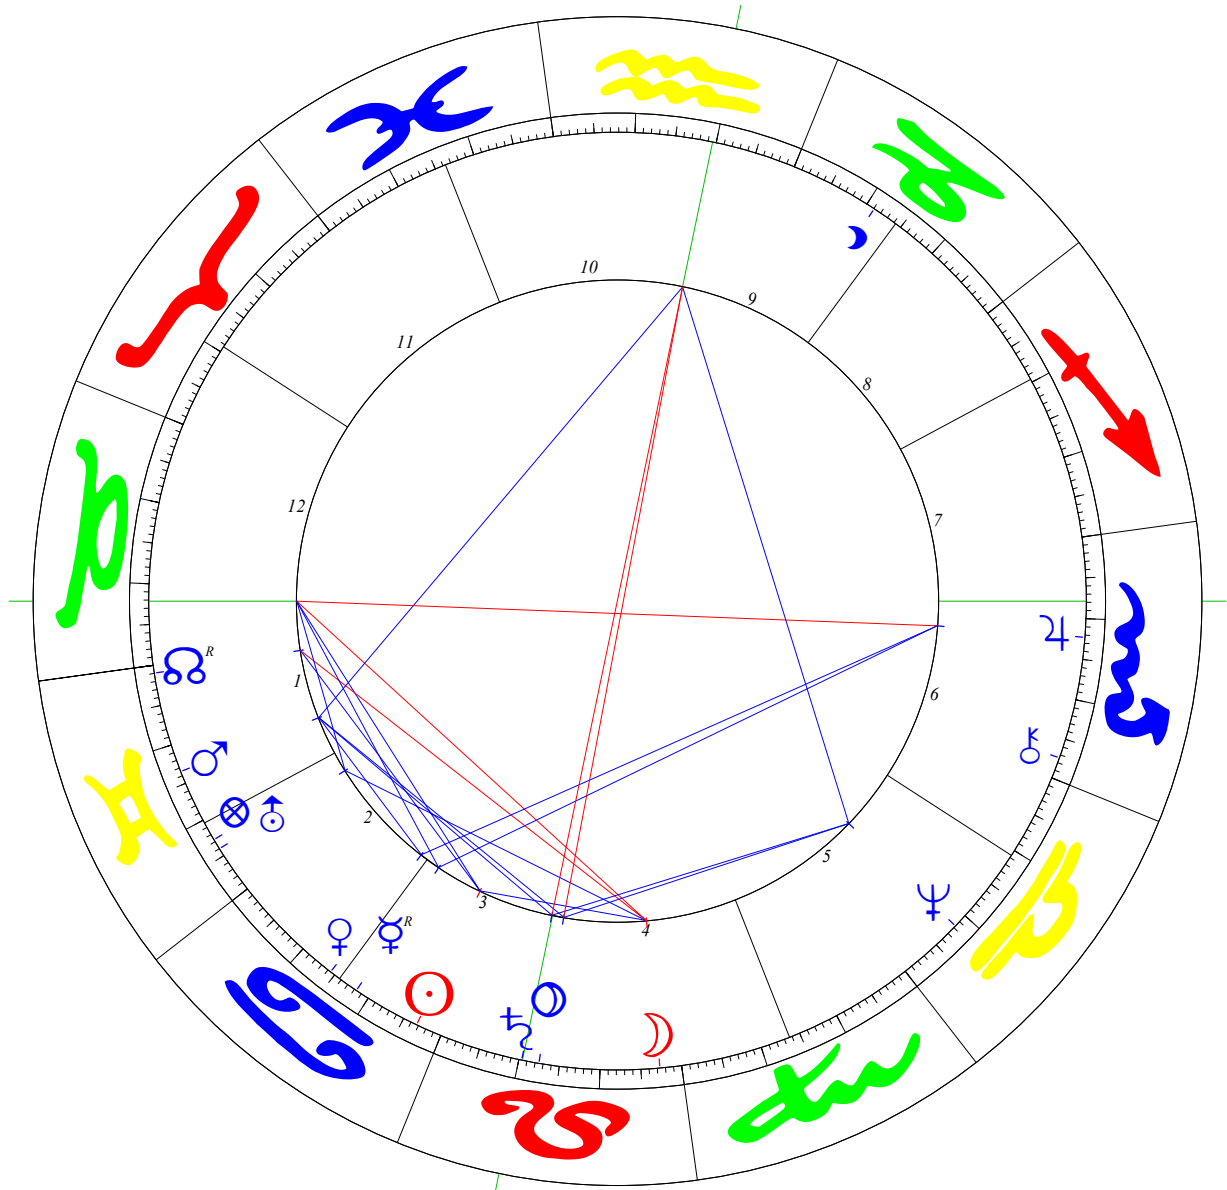

Radix

Carlos Santana

Koch (GOH)

20.07.1947, 02:00 CST; Autlan de Navarro (L: -104°22 / B: 19°46)

☉	26°46'05
☾	27°20'05
♂	18°16'32 r
♀	14°23'44
♃	13°26'16
♄	17°43'17
♅	10°20'26
♆	24°00'15
♇	08°16'26
♈	12°28'26
♉	00°57'57 r
♊	22°42'21
♋	02°36'50
♌	18°56'43
Ac	22°08'20
Mc	10°26'33

☉	26°46'05	☾	27°20'05	♂	18°16'32	♀	14°23'44	♃	13°26'16	♄	17°43'17	♅	10°20'26	♆	24°00'15	♇	08°16'26	♈	12°28'26	♉	00°57'57	♊	22°42'21	♋	02°36'50	♌	18°56'43	Ac	22°08'20	Mc	10°26'33	
☉		☾	-0,6	♂		♀		♃		♄		♅		♆		♇		♈		♉		♊		♋		♌		Ac		Mc		

	K 24	F 39	V 9
F 17		♂♃	
E 10	♃	Ac	
L 20	♄	Mc	♂♃♂♂
W 25	☉♀	♄♂	

H2	20°22'22	♈	H3	15°45'09	♉	H11	13°39'35	♊	H12	19°18'06	♋
----	----------	---	----	----------	---	-----	----------	---	-----	----------	---