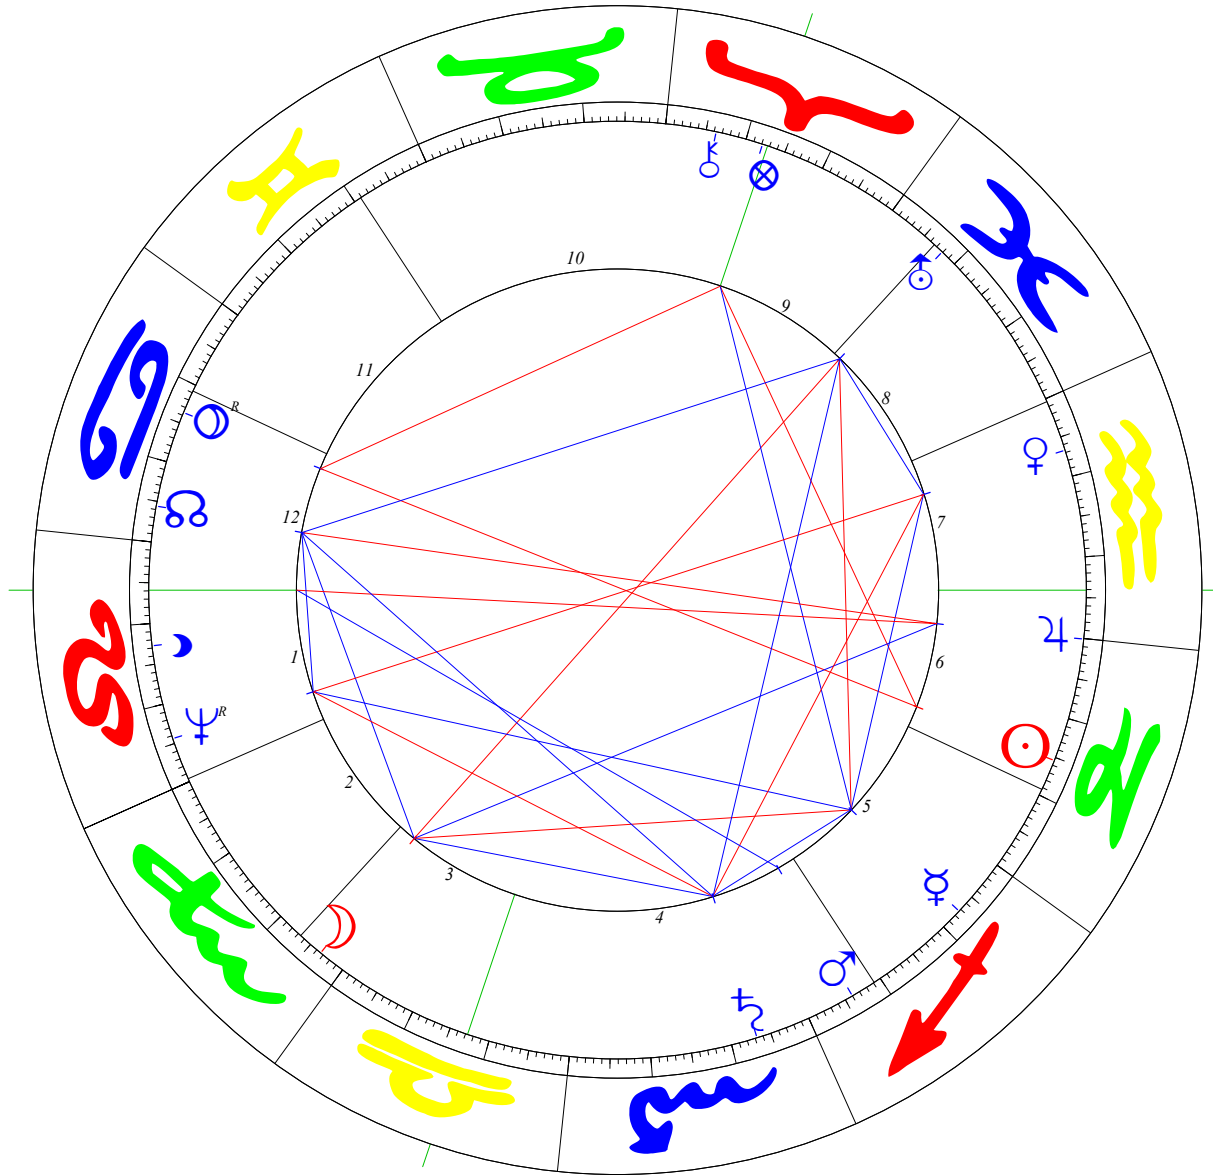

Radix

Maria Schell

Koch (GOH)

05.01.1926, 18:00 MEZ; Wien (L: 016°22 / B: 48°13)

	14°37'18		26°36'03		22°41'59		23°16'29		05°58'14		29°55'21		23°14'10		22°04'57		24°22'46	<i>r</i>	13°39'06	<i>r</i>	25°34'04		17°53'34		23°45'59		12°44'03	Ac	05°54'49	Mc	17°14'37
--	----------	--	----------	--	----------	--	----------	--	----------	--	----------	--	----------	--	----------	--	----------	----------	----------	----------	----------	--	----------	--	----------	--	----------	----	----------	----	----------

--	--	--	--	--	--	--	--	--	--	--	--	--	--	--	--	--	--	--	--	--	--	--	--	--	--	--	--	--	--	--	--	--	--	--	--	--	--	--	--

	K 26	F 24	V 22
F 31	Mc	Ac	
E 23			
L 5			
W 13			

H2 29°37'24

H3 23°23'16

H11 09°07'40

H12 10°46'47