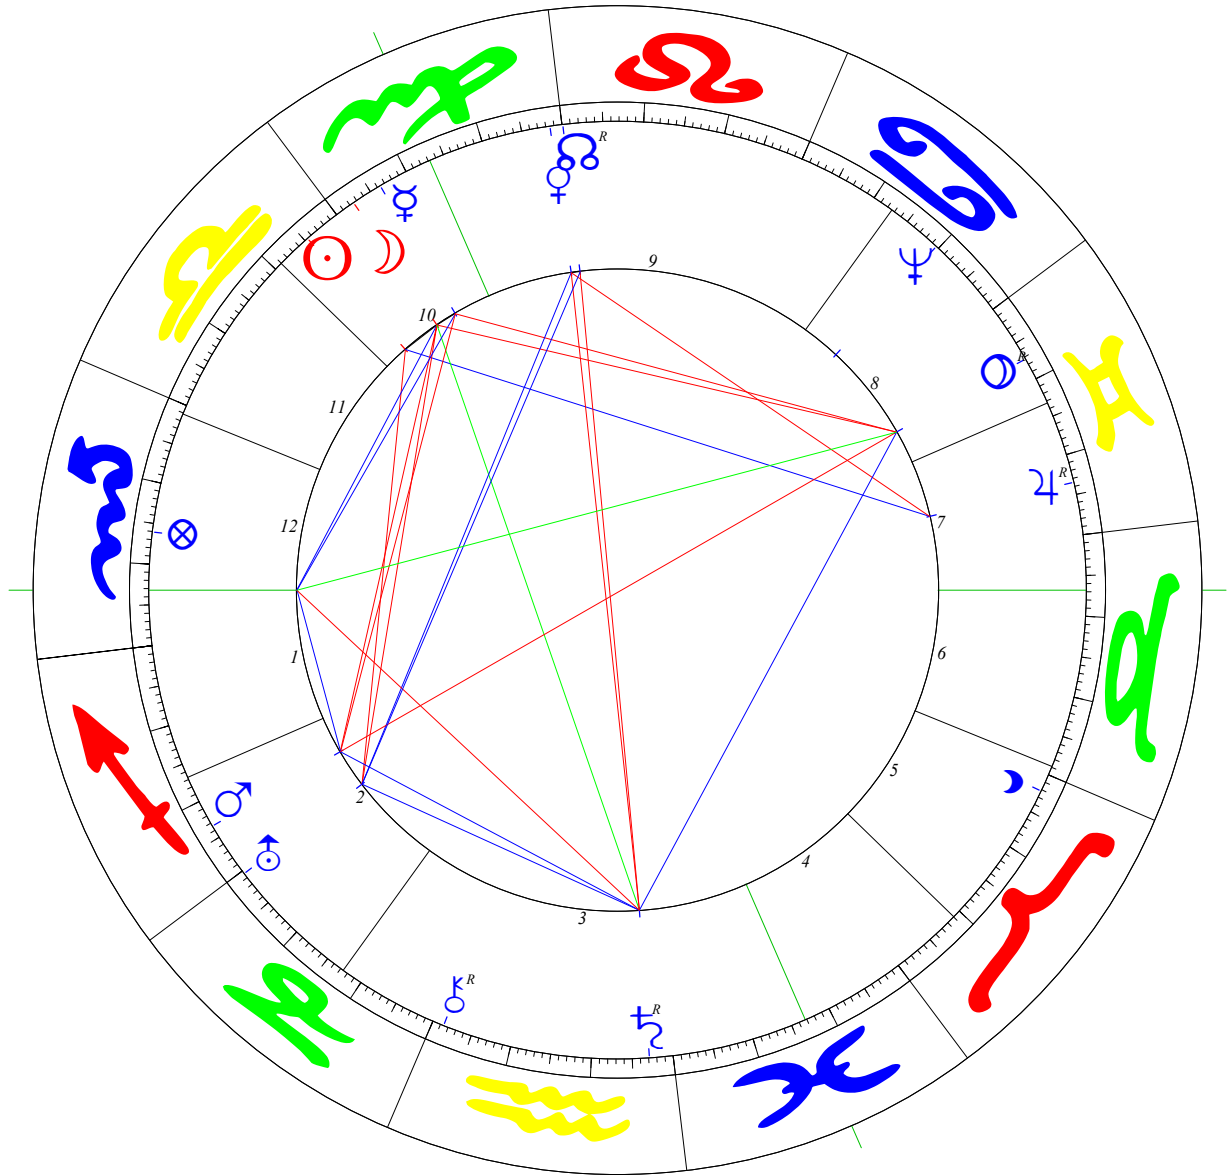

Radix

Max Schmeling

Koch (GOH)

28.09.1905, 10:50 MEZ; Klein Luckow (L: 013°52 / B: 53°33)

☉	04°35'33	♃
☾	27°27'10	♈
☿	23°35'44	♈
♁	01°29'48	♈
♂	23°24'11	♈
♄	06°29'40 r	♈
♅	27°05'38 r	♈
♆	00°23'36	♈
♇	10°20'48	♈
♈	22°44'14 r	♈
♉	29°54'03 r	♈
♊	16°03'13	♈
♋	01°24'54 r	♈
♌	27°49'49	♈
Ac	23°11'36	♈
Mc	16°48'48	♈

☉	♌ 7,1	☾		♁		♂		♄		♅		♆		♇		♈		♉		♊		♋		♌		♍		♎		♏		♐		♑		♒		♓									
		♌ -3,9	♁			♂		♄		♅		♆		♇		♈		♉		♊		♋		♌		♍		♎		♏		♐		♑		♒		♓									
			♌ -4,0	♁ -0,2		♂		♄		♅		♆		♇		♈		♉		♊		♋		♌		♍		♎		♏		♐		♑		♒		♓									
					♌ 1,9			♁ 5,0		♂		♄		♅		♆		♇		♈		♉		♊		♋		♌		♍		♎		♏		♐		♑		♒		♓					
					♌ -1,5	♁ -0,4		♂ -4,4		♄		♅		♆		♇		♈		♉		♊		♋		♌		♍		♎		♏		♐		♑		♒		♓							
					♌ -4,2	♁ 2,9		♂ -1,1		♄		♅		♆		♇		♈		♉		♊		♋		♌		♍		♎		♏		♐		♑		♒		♓							
						♌ -1,2				♁		♂		♄		♅		♆		♇		♈		♉		♊		♋		♌		♍		♎		♏		♐		♑		♒		♓			
						♌ -4,7	♁ -0,9		♂ -0,7		♄		♅		♆		♇		♈		♉		♊		♋		♌		♍		♎		♏		♐		♑		♒		♓						
								♌ -1,6				♁		♂		♄		♅		♆		♇		♈		♉		♊		♋		♌		♍		♎		♏		♐		♑		♒		♓	
										♌ -3,2	♁ 4,0		♂ -0,1		♄		♅		♆		♇		♈		♉		♊		♋		♌		♍		♎		♏		♐		♑		♒		♓		
										♌ 0,4	♁ -1,8	♂ -3,7	♄ 4,4		♅		♆		♇		♈		♉		♊		♋		♌		♍		♎		♏		♐		♑		♒		♓				
										♌ 4,3	♁ 0,4		♂ 0,2		♄		♅		♆		♇		♈		♉		♊		♋		♌		♍		♎		♏		♐		♑		♒		♓		

	<b>K 18</b>	<b>F 15</b>	<b>V 39</b>
<b>F 5</b>	♄	♁	♂
<b>E 29</b>	♆		♁♂♀Mc
<b>L 24</b>	☉	♅♂	♁♂
<b>W 14</b>	♁	♁Ac	

H2 16°43'01

H3 17°22'03

H11 09°01'16

H12 01°06'58