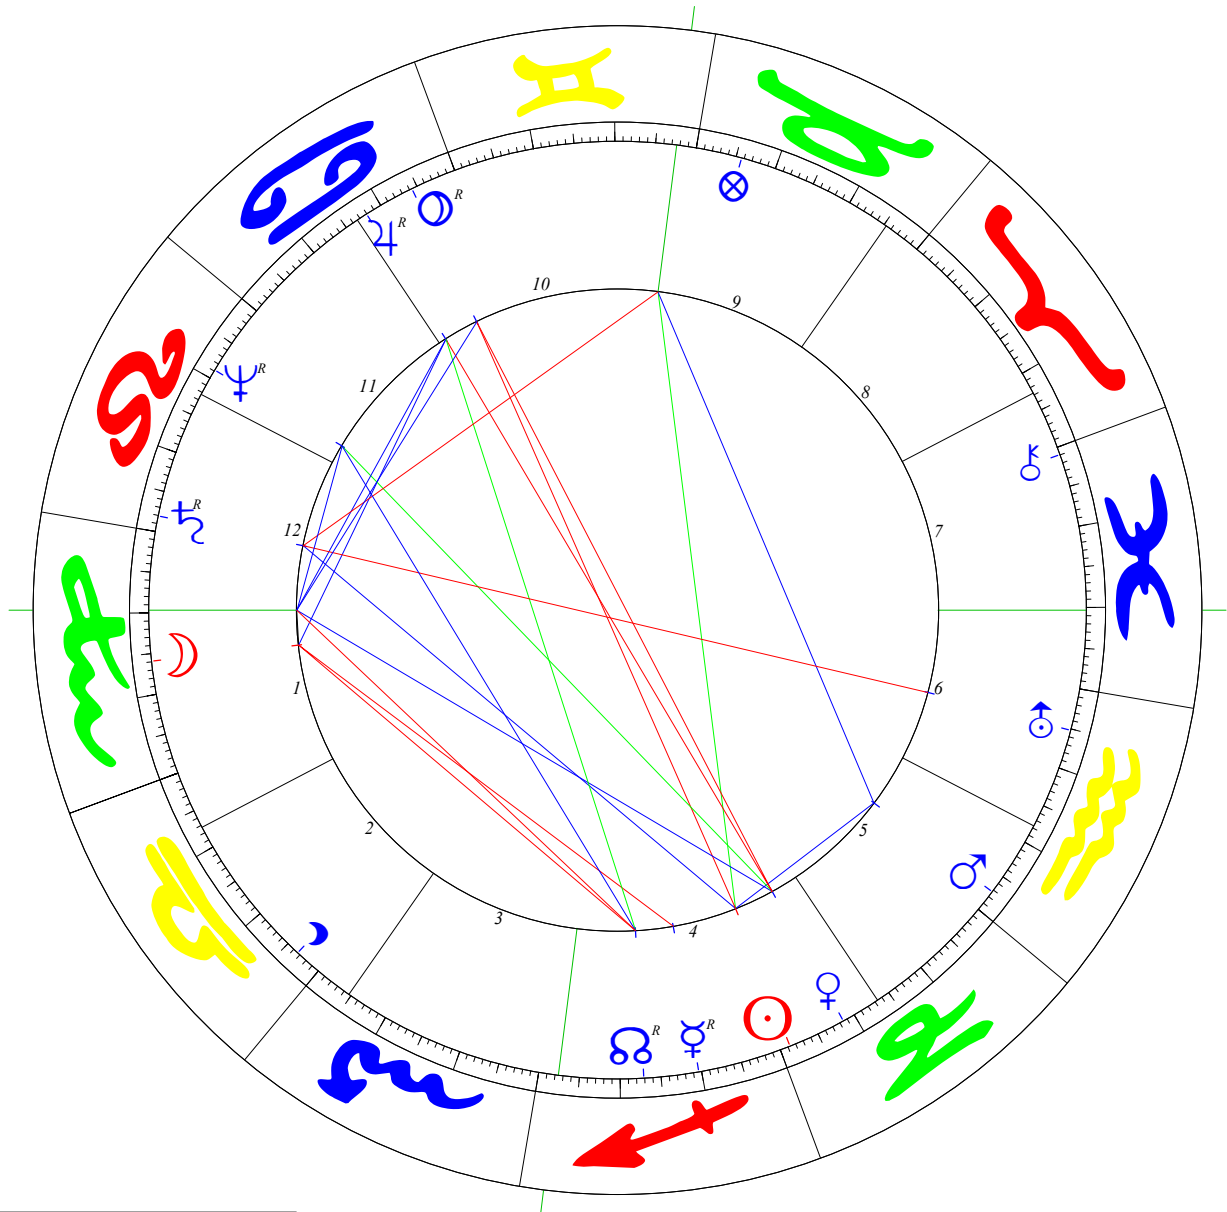

Radix

Helmut Schmidt

Koch (GOH)

23.12.1918, 22:15 MEZ; Hamburg (L: 009°59 / B: 53°33)

☉	01°15'16	♌
☾	15°54'25	♌
☿	19°39'34 r	♌
♋	08°28'11	♌
♊	02°44'49	♌
♉	12°01'25 r	♌
♈	28°04'13 r	♌
♇	24°49'36	♌
♆	08°52'04 r	♌
♅	05°41'26 r	♌
♄	12°53'11 r	♌
♃	24°19'15	♌
♂	29°02'07	♌
♁	26°38'02	♌
Ac	09°40'06	♌
Mc	02°24'23	♌
H2	07°14'52	♌

☉	☾	☿	♋	♊	♉	♈	♇	♆	♅	♄	♃	♂	♁	Ac	Mc
	☾														
	☿	☾	☿												
	♋	♋	♋	♋											
	♊	♊	♊	♊	♊										
	♉	♉	♉	♉	♉	♉									
	♈	♈	♈	♈	♈	♈	♈								
	♇	♇	♇	♇	♇	♇	♇	♇							
	♆	♆	♆	♆	♆	♆	♆	♆	♆						
	♅	♅	♅	♅	♅	♅	♅	♅	♅	♅					
	♄	♄	♄	♄	♄	♄	♄	♄	♄	♄	♄				
	♃	♃	♃	♃	♃	♃	♃	♃	♃	♃	♃	♃			
	♂	♂	♂	♂	♂	♂	♂	♂	♂	♂	♂	♂	♂		
	♁	♁	♁	♁	♁	♁	♁	♁	♁	♁	♁	♁	♁	♁	♁
H3	04°42'11	♌													

	K 24	F 18	V 30
F 14		♌♌	♌♌
E 33	☉♀	♃♃	♌♌
L 16	♂	♃♃	♌♌
W 9	♃♃		♌♌