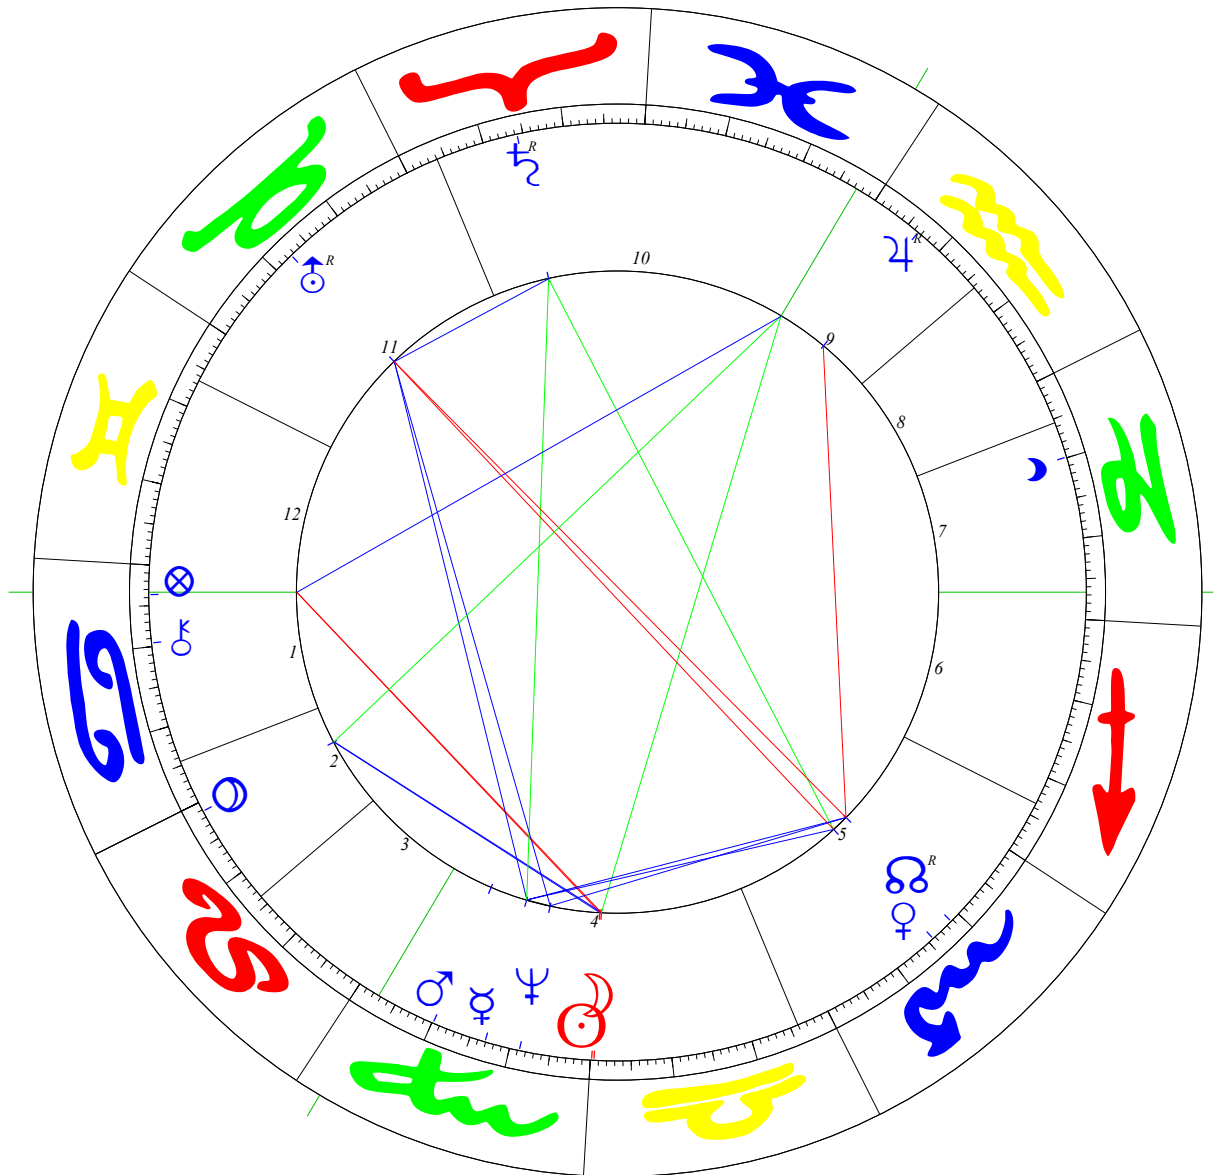

Radix

Romy Schneider

Koch (GOH)

23.09.1938, 22:05 MEZ; Wien (L: 016°22 / B: 48°13)

☉	00°10'01	♂
☾	00°27'08	♀
♂	16°54'01	♂
♀	15°40'47	♀
♃	10°09'53	♂
♄	23°26'29 r	♄
♅	15°44'00 r	♅
♆	17°26'01 r	♆
♇	21°14'10	♇
♁	01°10'40	♁
♂♁	18°44'32 r	♂♁
♃♁	03°37'19	♃♁
♅	09°32'55	♅
♆	20°05'03	♆
Ac	03°20'13	♁
Mc	02°42'17	♁

♁	♂ -0,3	♄																		
		♂																		
	♁ 0,5	♁ 0,2	♂ -1,2	♂																
				♂																
					♁															
						♁ -0,7	♁ -1,0													
								♁ -1,2	♁ 0,1	♁ -0,4										
											♁ -1,7	♁								
												♁ -3,8	♂							
													♁ -1,7							
														♁ 0,1	♁					
															♁ 5,9	♂				
																♁ -1,3			♁	
																	♁ -0,3	♁ 6,2		Ac
																				Ac
																				Mc

	K 33	F 18	V 21
F 9	♁	♁	
E 18	♂	♂	♂♁♂
L 23	♁	♁	
W 22	♂♁Ac	♂♁	Mc

H2	24°30'52	H3	13°48'28	H11	25°58'04	H12	06°32'23
----	----------	----	----------	-----	----------	-----	----------

Quelle: Taeger-Archiv