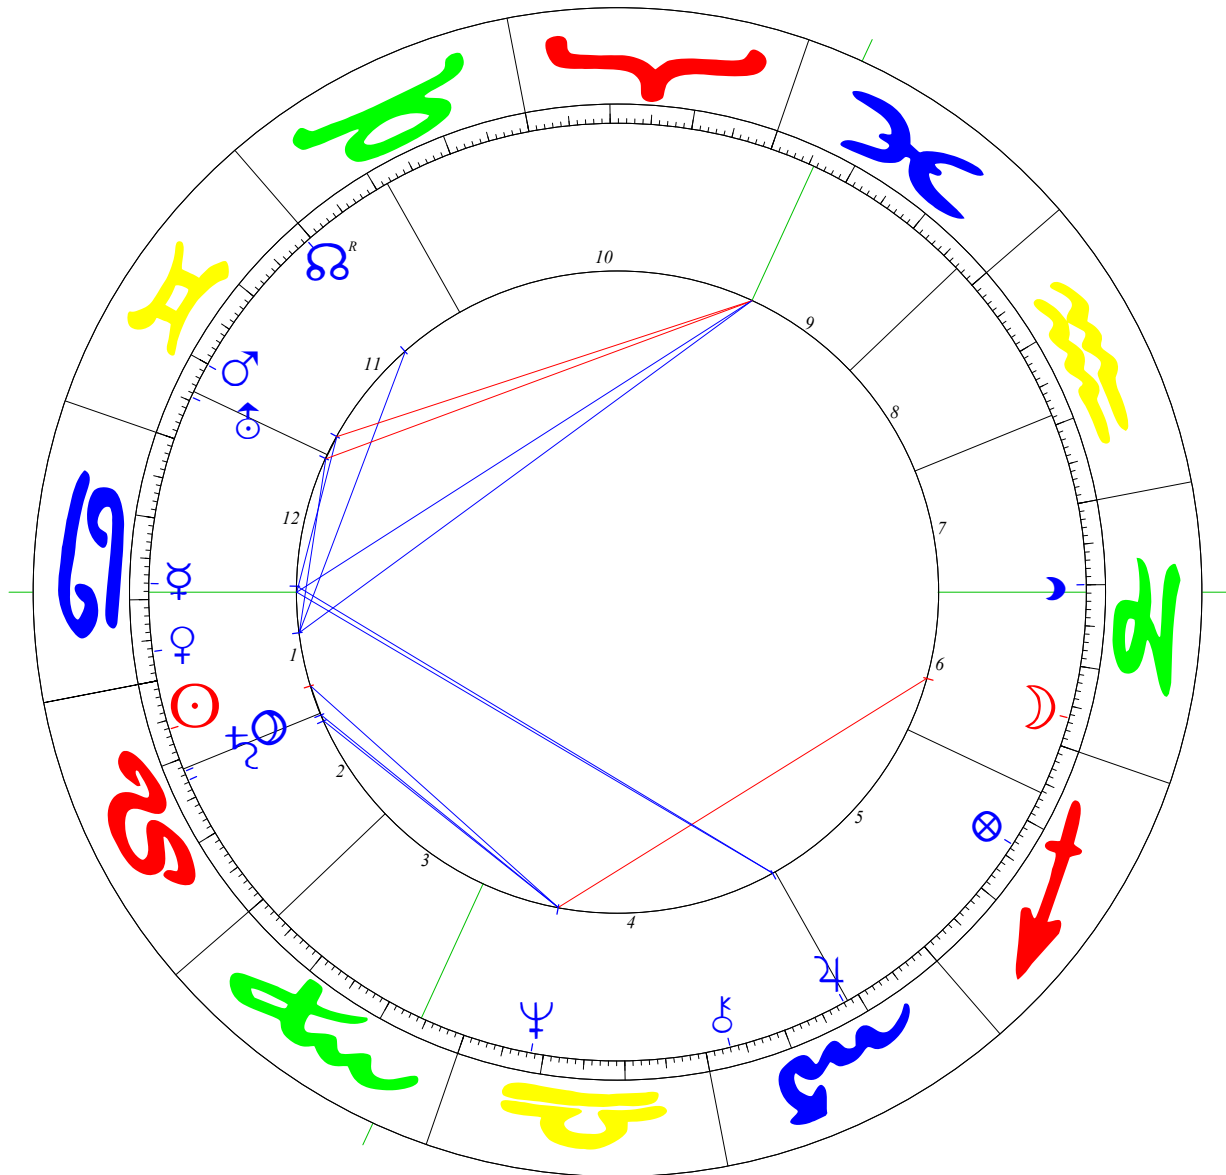

Radix

Arnold Schwarzenegger

Koch (GOH)

30.07.1947, 04:10 MEZ/S; Graz (L: 015°27' / B: 47°04')

- 06°05'16
- 03°31'12
- 18°02'45
- 26°21'59
- 20°06'23
- 17°59'36
- 11°34'58
- 24°29'32
- 08°27'11
- 12°45'40
- 00°32'42 ^r
- 16°32'19
- 03°01'20
- 20°02'00
- Ac 19°06'22
- Mc 24°21'54

		K 32		F 24		V 16	
F 19							
E 8							
L 13							
W 32					Ac		Mc
L -1,0							
	L -0,5	Δ -0,1					
	♂ 5,5	♂ 2,1					
				♀ -1,9	♂ 4,4	♂ -0,5	
	× 2,4	□ 4,9	♂ 0,1			♀ -3,1	
						♂ 1,2	♀ -4,3
						♂ -0,2	♂
						Δ -3,8	♂
	□ -3,1	× -0,5					L 1,5
				♂ 2,0	♀ -0,1	♀ -2,0	
				♂ -1,1	♀ 1,0	Δ -1,1	
							♂ 0,9 Ac
							× -4,3 Δ -5,3 Mc
H2	11°15'27	H3	02°45'03	H11	18°30'08	H12	23°45'46