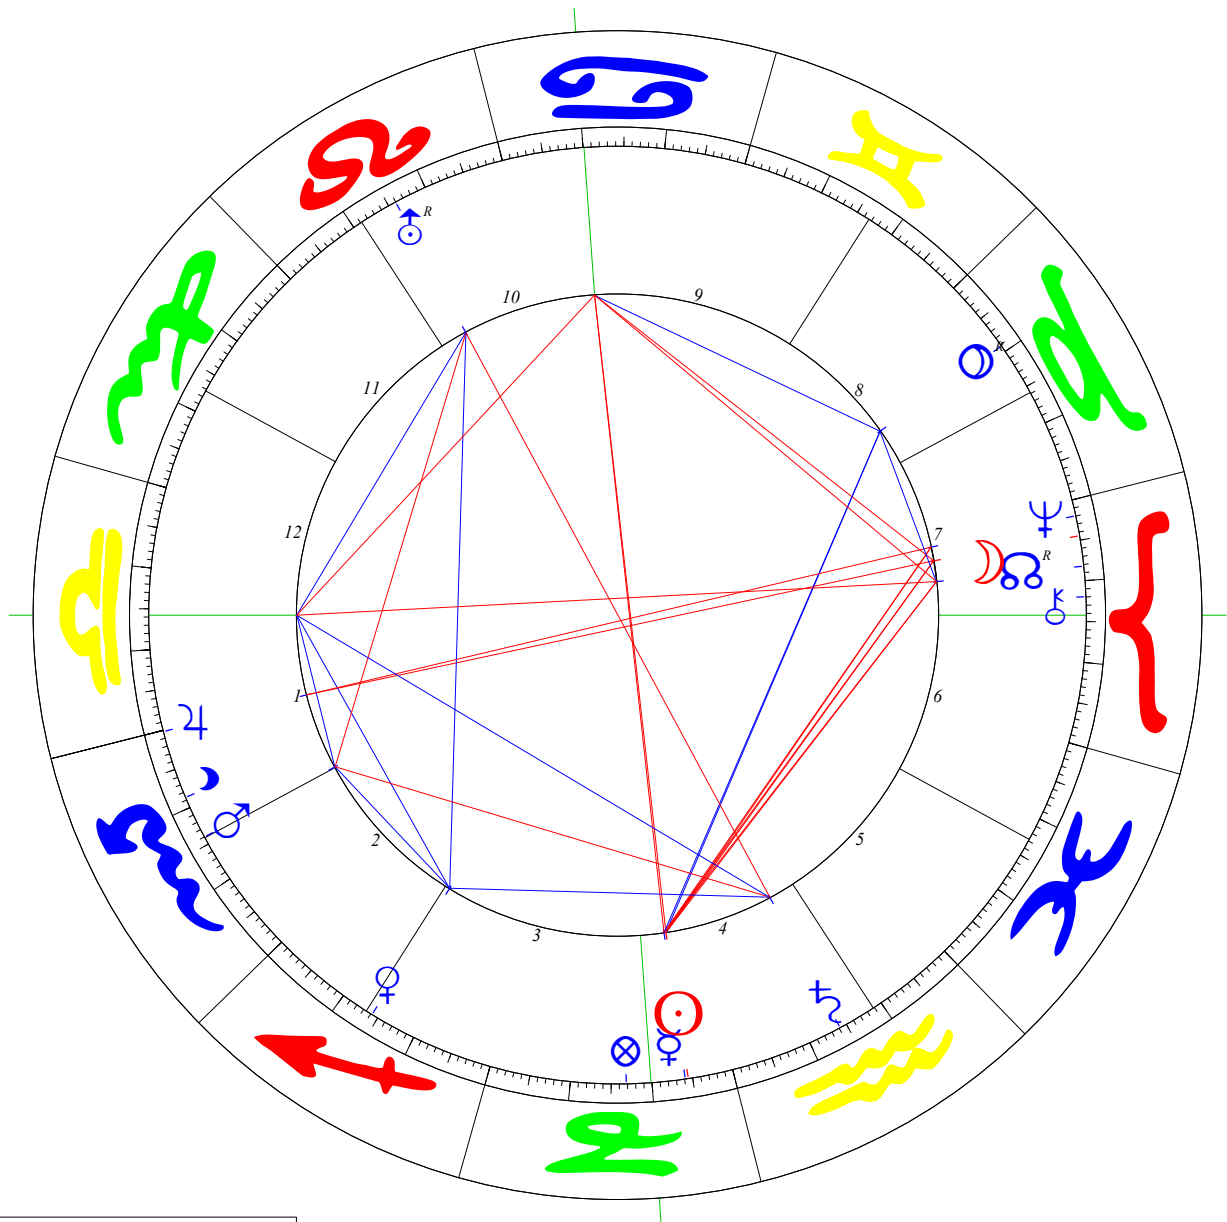

Radix

Albert Schweitzer

Koch (GOH)

14.01.1875, 23:50 LMT; Kaysersberg (L: 007°15 / B: 48°08)

☉ 24°27'33
 ☾ 25°31'59
 ☿ 24°05'56
 ♀ 14°11'38
 ♂ 14°00'33
 ♃ 00°08'54
 ♄ 14°08'12
 ♅ 14°00'33 r
 ♆ 28°01'23
 ♇ 20°48'39 r
 ♈ 21°47'23 r
 ♉ 16°51'05
 ♊ 18°02'19
 ♋ 08°38'42
 Ac 15°46'39
 Mc 19°52'33

	K 44	F 23	V 5
F 21	♃♄♅	♆	♇
E 19	☉♄♅	♆	
L 15	Ac	♄	
W 17	Mc	♃♄	

H2 14°07'22

H3 13°21'14

H11 18°51'18

H12 17°13'10