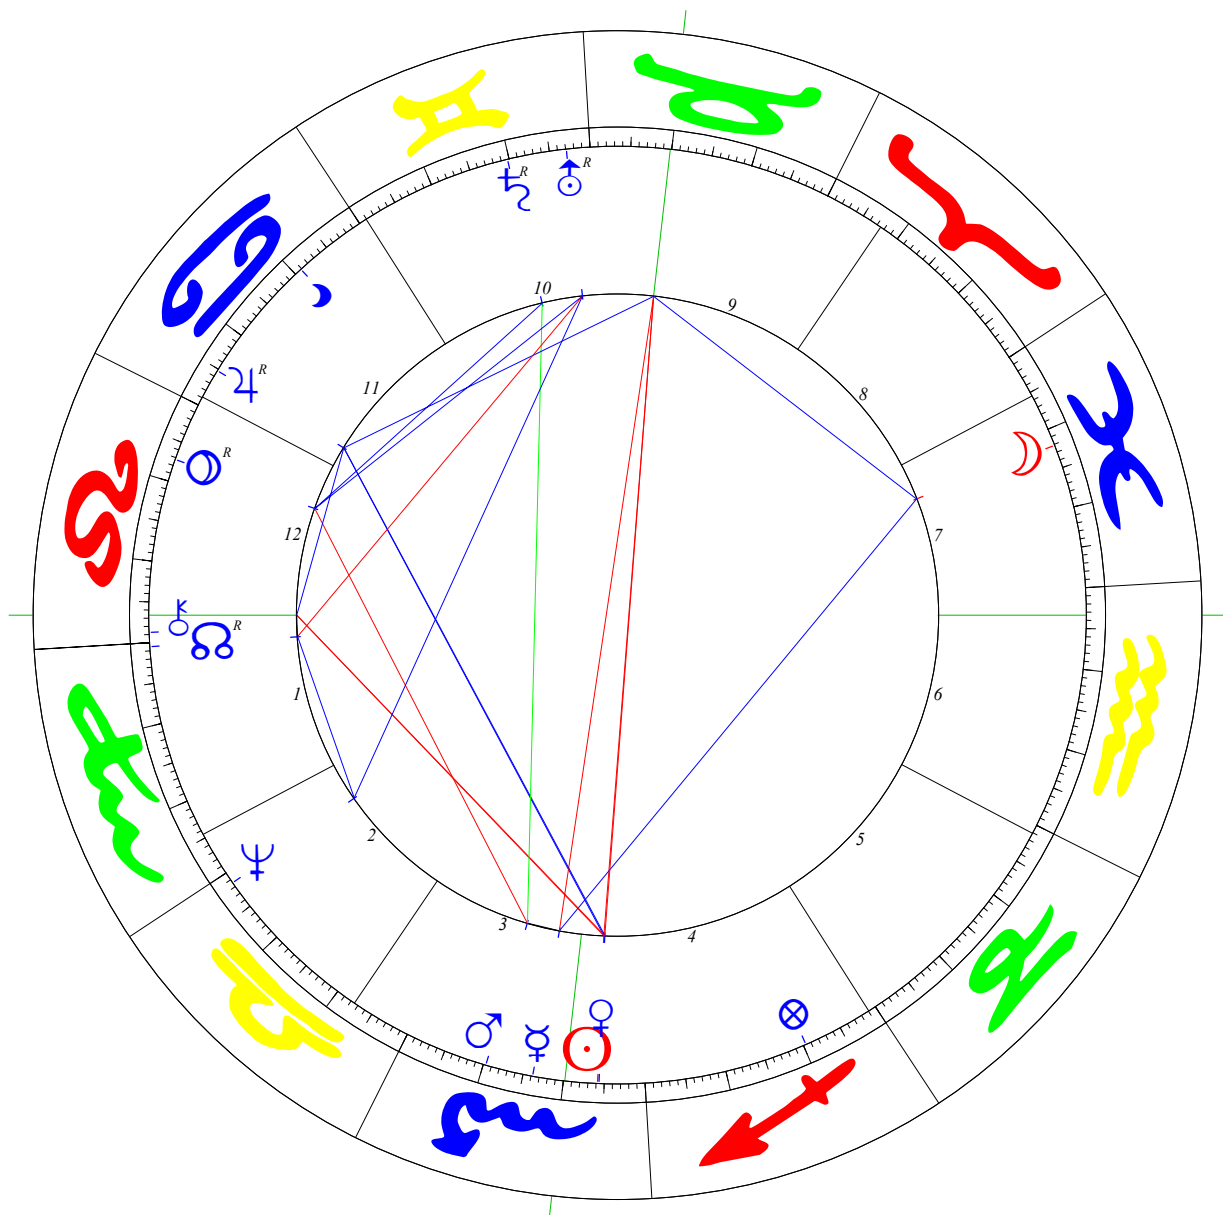

Radix

Martin Scorsese

Koch (GOH)

17.11.1942, 00:24 EWT; Queens NY (L: -073°52 / B: 40°43)

☉	24°11'33	
☾	17°52'49	
☿	16°11'47	
♀	24°21'39	
♂	10°18'49	
♃	25°12'12 r	
♄	10°12'49 r	
♅	02°54'47 r	
♆	01°26'00	
♇	07°14'30 r	
♁	00°29'41 r	
♂	20°19'16	
♁	28°43'54	
♁	09°06'07	
Ac	26°38'01	
Mc	20°10'37	

☉		☾															
		Δ -1,7	♃														
♁	-0,2			♀													
			♂	-5,9													
	Δ 1,0			Δ 0,8		♃											
					∠ -0,1	♂	0,0	♃									
									♁								
					∠ 0,2						♁						
										♁							
						♁	-3,1		♁	3,0	♁	-4,3					
											♁	2,4	♁	-0,9			
						♁	-2,4								♁		

	K 9	F 46	V 17
F 14		♁♁Ac	♁
E 7		Mc	♁
L 13	♁		♁♁
W 38	♁	♁♁♁♁	♁

H2	24°30'22	♁	H3	22°29'46	♁	H11	29°02'28	♁	H12	28°54'11	♁
----	----------	---	----	----------	---	-----	----------	---	-----	----------	---