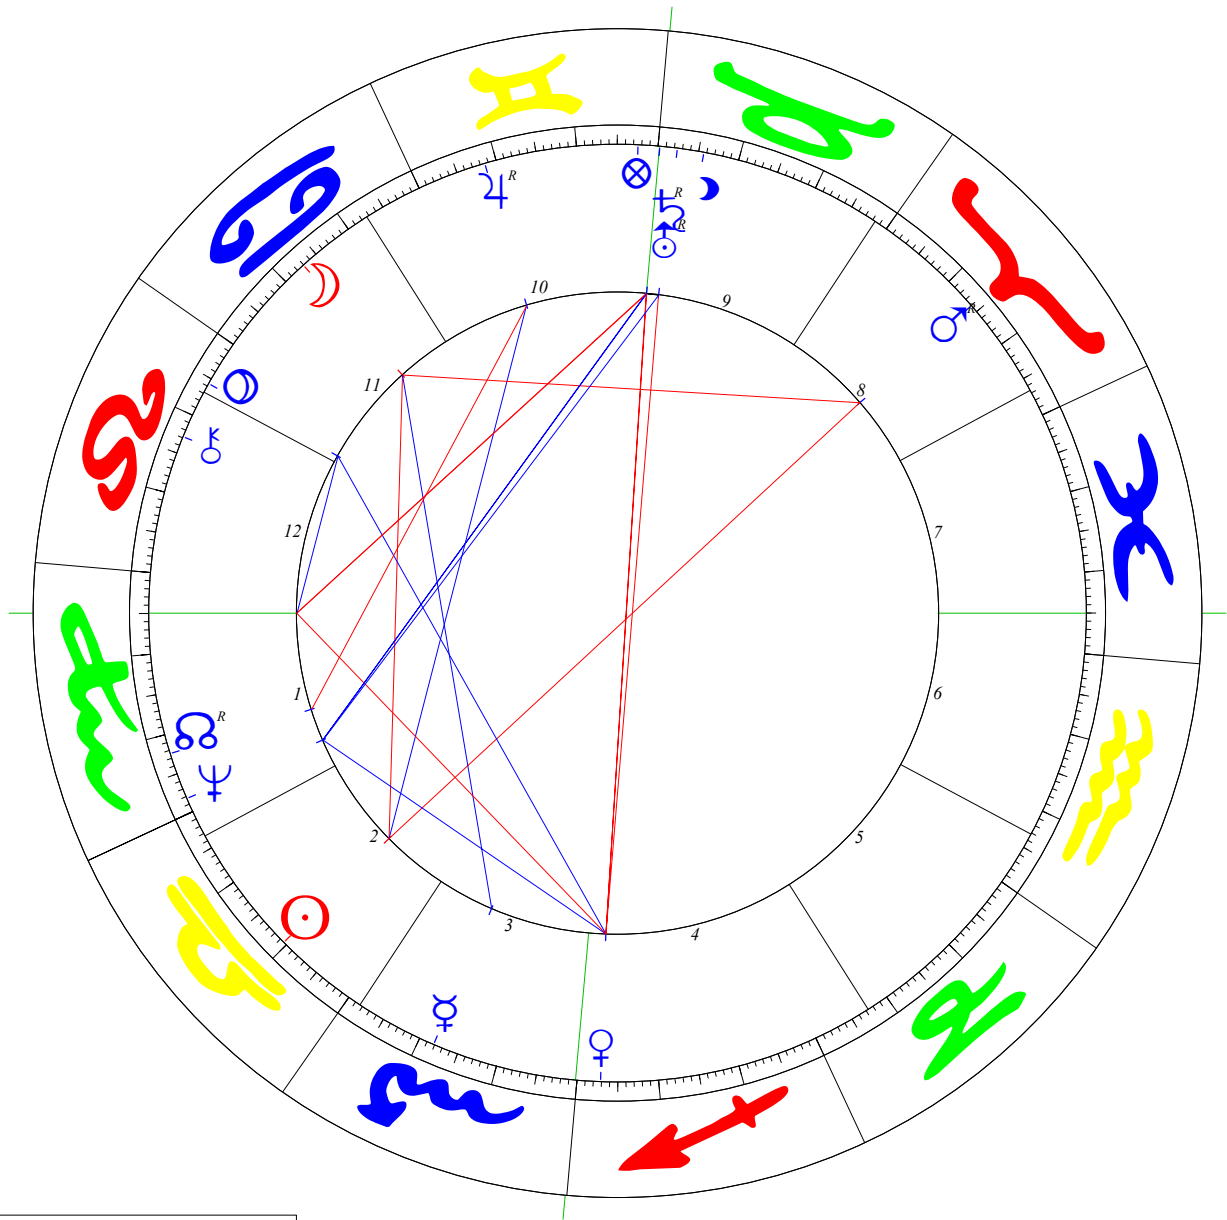

Radix

Paul Simon

Koch (GOH)

13.10.1941, 02:33 EST; Newark NY (L: -077°05 / B: 43°02)

☉	19°34'13	♈
☾	17°03'17	♈
☿	11°52'57	♈
♁	02°53'17	♈
♂	15°57'19 r	♈
♃	21°25'52 r	♈
♅	27°37'30 r	♈
♁	29°47'04 r	♈
♁	28°15'05	♈
♁	05°39'16	♈
♁	22°24'06 r	♈
♁	02°27'21	♈
♁	12°51'28	♈
♁	24°21'03	♈
Ac	04°58'18	♈
Mc	29°49'39	♈
H2	03°20'21	♈

☉	2,5	☾											
☿	Δ -5,2	♁											
♁	L 1,7	♂											
♂	☐ -3,6	☐ -1,1	♁ -1,9	♂									
♃	Δ 1,9	♃											
♅	♁ 2,1	♁ -5,3	♁	♁									
♁	♁	♁ -3,1	L 1,2	♁ -2,2	♁								
♁	♁ -0,8	L 1,4	♁ -4,6	♁ -0,6	Δ 1,5	♁							
♁	♁ -1,9	♁ 2,8	L 0,8	♁	♁	♁							
♁	♁	♁ 1,5	☐ -1,0	♁	♁	L 1,7	♁						
♁	♁ 2,1	L -0,4	♁ 0,4	L -1,5	♁ -4,8	♁ -2,7	Δ -4,2	♁ 3,2	♁				
♁	♁	☐ 1,0	♁ 3,1	♁	♁	♁	♁	♁	♁	♁			
♁	♁ -1,2	♁	♁	♁	♁ 3,3	♁ 5,4	Δ 3,9	♁ -0,7	♁ -1,9	♁	♁		
Ac	L -0,4	☐ -2,1	♁ -1,5	☐ -5,2	♁	♁	♁	♁	♁	♁	Ac		
Mc	♁	L 2,2	♁ 3,1	L 1,1	♁ -2,2	♁ -0,0	Δ -1,6	♁	♁ 2,6	♁ 1,0	♁ -5,5	☐ 5,1	Mc
H3	01°38'19	♈	H11	07°17'50	♈	H12	06°51'00	♈					

	K 23	F 25	V 24
F 14	♂	♁	♀
E 30		♁♁Mc	♁♁Ac
L 15	☉		♁
W 13	☾	♀	