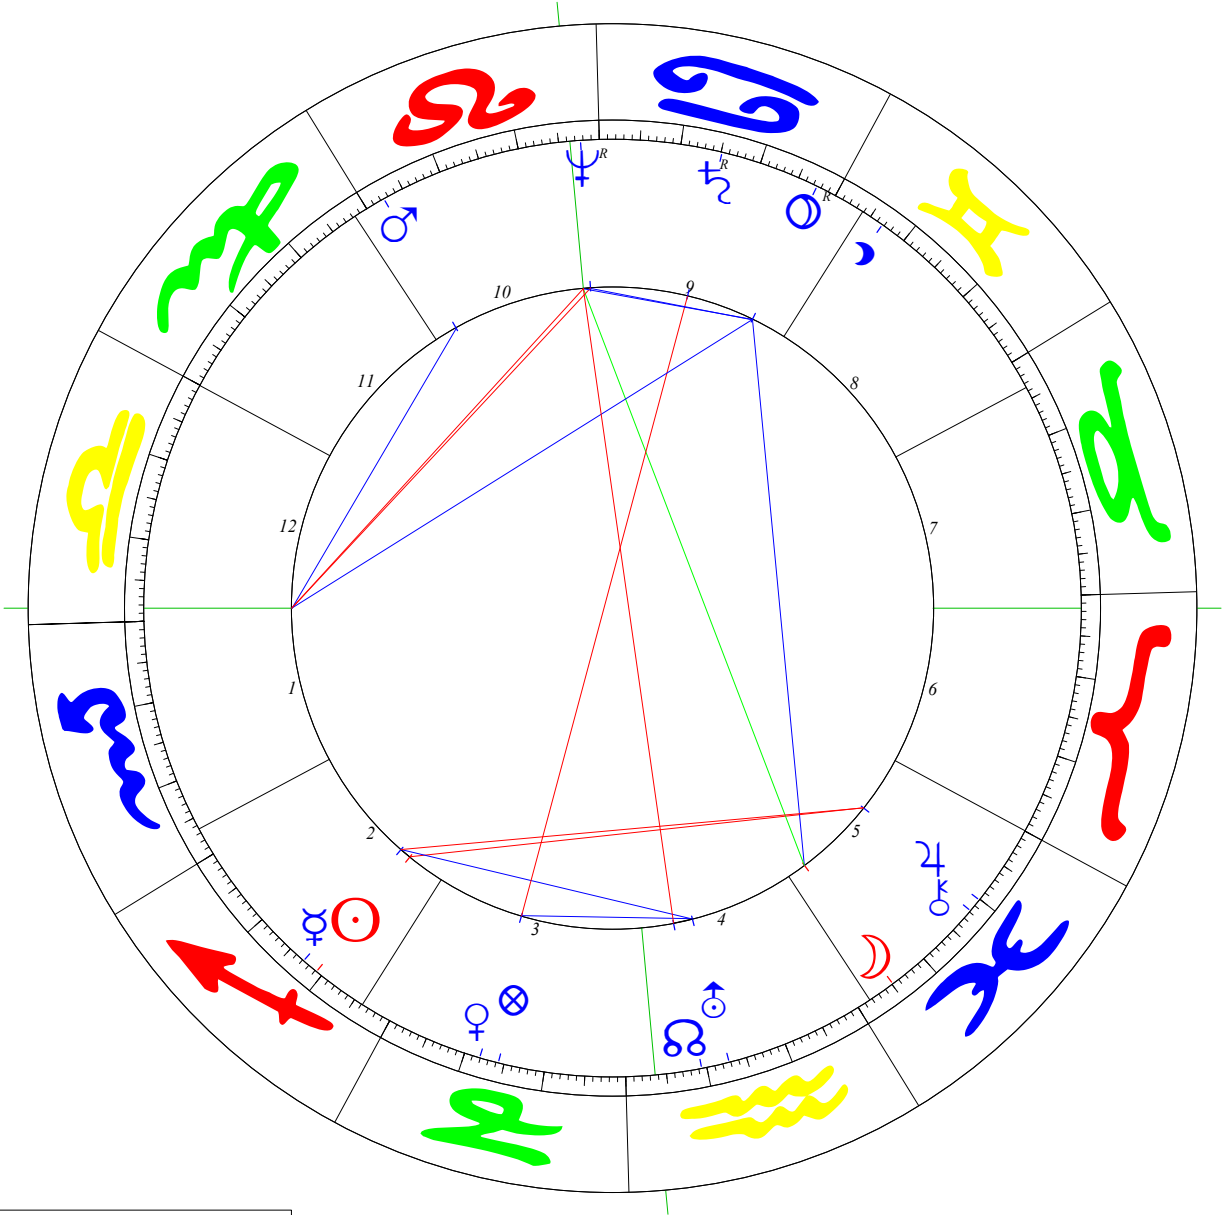

12.12.1915, 03:00 EST; Hoboken NJ (L: -074°01 / B: 40°44)

<ul style="list-style-type: none"> <li>☉ 19°13'08</li> <li>☾ 05°07'09</li> <li>♃ 17°09'59</li> <li>♀ 11°55'31</li> <li>♂ 27°34'09</li> <li>♄ 19°52'58</li> <li>♅ 14°51'39 <i>r</i></li> <li>♆ 12°47'40</li> <li>♁ 02°18'59 <i>r</i></li> <li>♁ 02°32'09 <i>r</i></li> <li>♁ 09°21'09</li> <li>♁ 14°17'18</li> <li>♂ 18°10'57</li> <li>☾ 23°14'48</li> <li>Ac 28°23'17</li> <li>Mc 03°36'37</li> </ul>		<ul style="list-style-type: none"> <li>☉</li> <li>☾</li> <li>♃</li> <li>♀</li> <li>♂</li> <li>♄</li> <li>♅</li> <li>♆</li> <li>♁</li> <li>♁</li> <li>♁</li> <li>♂</li> <li>☾</li> <li>Ac</li> <li>Mc</li> </ul>		<ul style="list-style-type: none"> <li>♂ 2,1</li> <li>♁ 0,6</li> <li>♂ 2,9</li> <li>♁ -4,4</li> <li>♁ 0,1</li> <li>♁ -2,6</li> <li>♂ -2,4</li> <li>♁ -1,7</li> <li>♂ -1,0</li> <li>♁ 1,0</li> <li>♁ 1,5</li> <li>♁ 1,3</li> </ul>		<ul style="list-style-type: none"> <li>♁ 0,7</li> <li>♁ 2,7</li> <li>♁ 0,9</li> <li>♁ -1,9</li> <li>♁ 0,1</li> <li>♁ -3,4</li> <li>♁ -0,8</li> <li>♁ -0,9</li> <li>♁ 1,1</li> <li>♁ 3,9</li> <li>♁ 3,9</li> <li>♁ 4,1</li> <li>♁ -1,3</li> <li>♁ -1,1</li> <li>♁ 5,7</li> <li>♁ -0,4</li> <li>♁ -5,2</li> </ul>		<table border="1" style="width: 100%; border-collapse: collapse;"> <tr> <td style="text-align: center;"><i>K</i> 24</td> <td style="text-align: center;"><i>F</i> 20</td> <td style="text-align: center;"><i>V</i> 28</td> </tr> <tr> <td style="text-align: center;"><i>F</i> 31</td> <td style="text-align: center;">♂♁Mc</td> <td style="text-align: center;">☉♀</td> </tr> <tr> <td style="text-align: center;"><i>E</i> 5</td> <td style="text-align: center;">♀♁</td> <td style="text-align: center;"></td> </tr> <tr> <td style="text-align: center;"><i>L</i> 14</td> <td style="text-align: center;">Ac</td> <td style="text-align: center;">♁♁♂</td> </tr> <tr> <td style="text-align: center;"><i>W</i> 22</td> <td style="text-align: center;">♁♁</td> <td style="text-align: center;">♁♁♁</td> </tr> </table>	<i>K</i> 24	<i>F</i> 20	<i>V</i> 28	<i>F</i> 31	♂♁Mc	☉♀	<i>E</i> 5	♀♁		<i>L</i> 14	Ac	♁♁♂	<i>W</i> 22	♁♁	♁♁♁		<p><b>H2</b> 26°28'28</p> <p><b>H3</b> 26°08'08</p> <p><b>H11</b> 01°41'46</p> <p><b>H12</b> 00°02'33</p>
<i>K</i> 24	<i>F</i> 20	<i>V</i> 28																							
<i>F</i> 31	♂♁Mc	☉♀																							
<i>E</i> 5	♀♁																								
<i>L</i> 14	Ac	♁♁♂																							
<i>W</i> 22	♁♁	♁♁♁																							