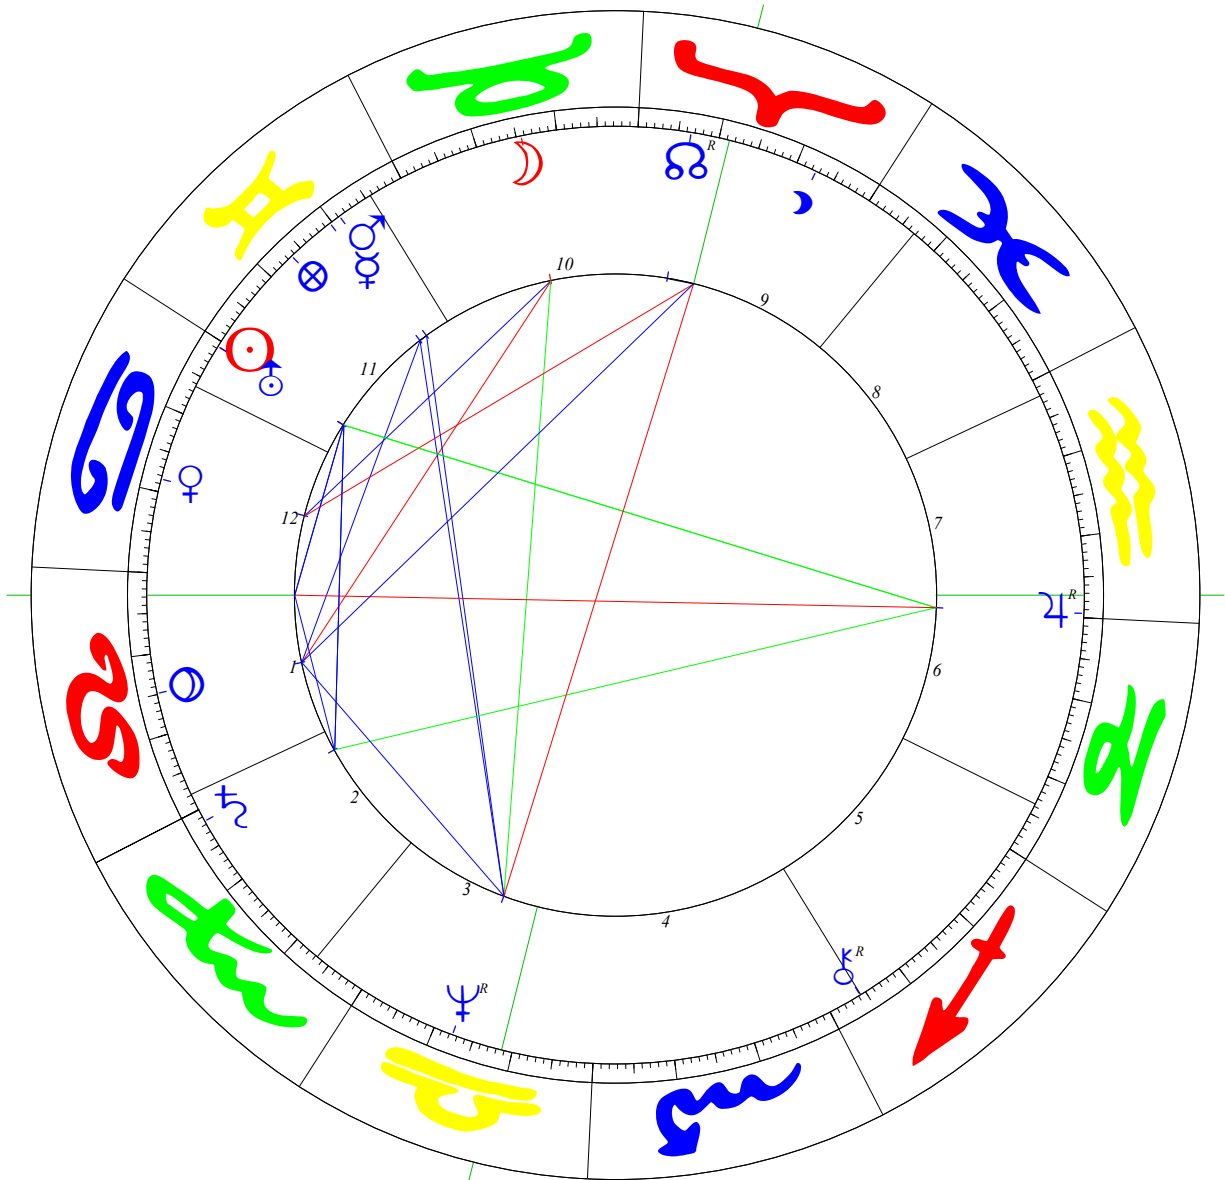

Radix

Meryl Streep

Koch (GOH)

22.06.1949, 08:05 EDT; Summit NJ (L: -074°21 / B: 40°44)

	00°43'02	
	14°23'35	
	10°17'12	
	18°25'11	
	08°49'54	
	00°31'51 r	
	01°34'08	
	00°44'05	
	12°23'45 r	
	14°51'04	
	23°28'19 r	
	16°26'11	
	04°13'18 r	
	07°27'17	
Ac	02°45'38	
Mc	18°41'18	

		1,3																	
		4,0																	
		1,5																	
		-0,2																	
		0,9		-1,9			-1,0												
		0,0		1,3			-0,2		-0,8										
		-2,0		2,1		3,6													
		-0,9		0,5		4,6		-0,9		-2,5									
		-1,8		-0,4			-2,0		2,0		-0,9		-4,0		-1,6				
		-2,8		-1,4		0,8		-4,6		-3,7		2,7		0,0		4,9		-3,2	
Ac		-2,0		-2,2		-1,2		-2,0		1,3		1,5		4,7	Ac				
Mc		0,0		-0,3		-2,1		0,0		-6,3		-3,8		4,8		-2,3		0,5	Mc

	K 30	F 27	V 15	
F 21		Mc		Ac
E 13				
L 19				
W 19				

H2 27°54'46 H3 23°14'18 H11 04°17'56 H12 06°19'25