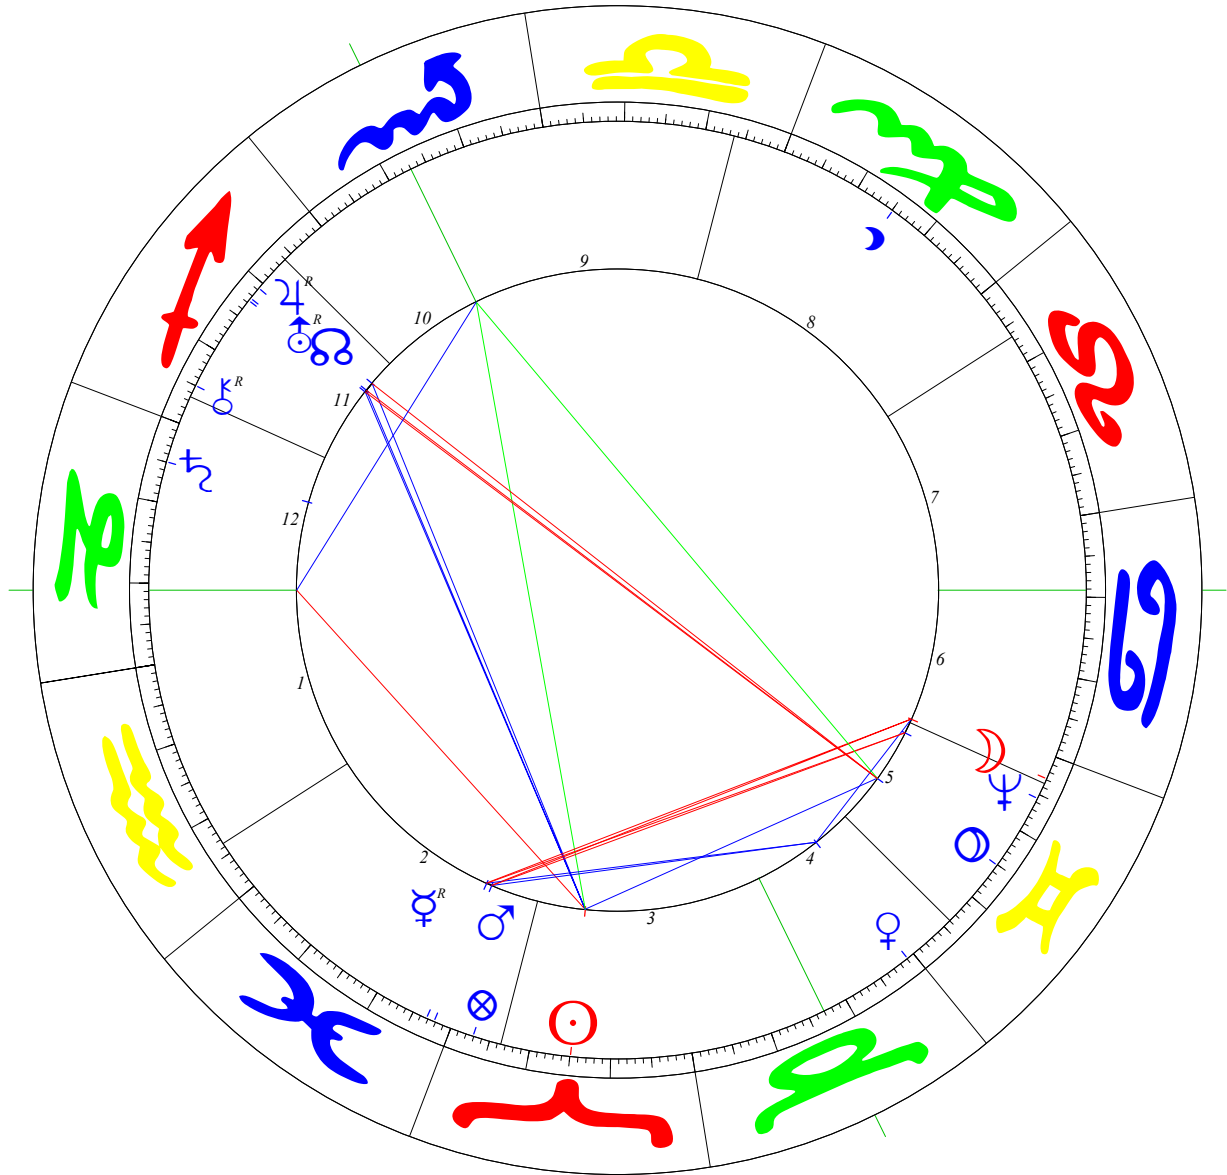

Radix

# Spencer Tracy

Koch (GOH)

05.04.1900, 01:57 CST; Milwaukee WI (L: -087°54 / B: 43°02)

☉	15°05'06	♈
☾	27°08'20	♋
♀	26°48'07 r	♋
♁	29°04'24	♋
♂	27°47'39	♋
♃	10°45'26 r	♈
♄	04°58'17	♈
♅	12°20'04 r	♈
♆	24°28'25	♈
♇	14°56'20	♈
♈	12°41'39	♈
♉	02°54'28	♈
♊	24°59'33 r	♈
♋	14°54'05	♈
Ac	20°51'14	♈
Mc	16°59'01	♈

	K 25	F 12	V 35
F 19	☉♁		♃♄♅
E 20	♃Ac	♀	♋
L 16			♃♄♅
W 17		Mc	♃♄

**H2** 23°33'37 ♋

**H3** 06°26'03 ♈

**H11** 06°01'33 ♈

**H12** 26°29'37 ♈