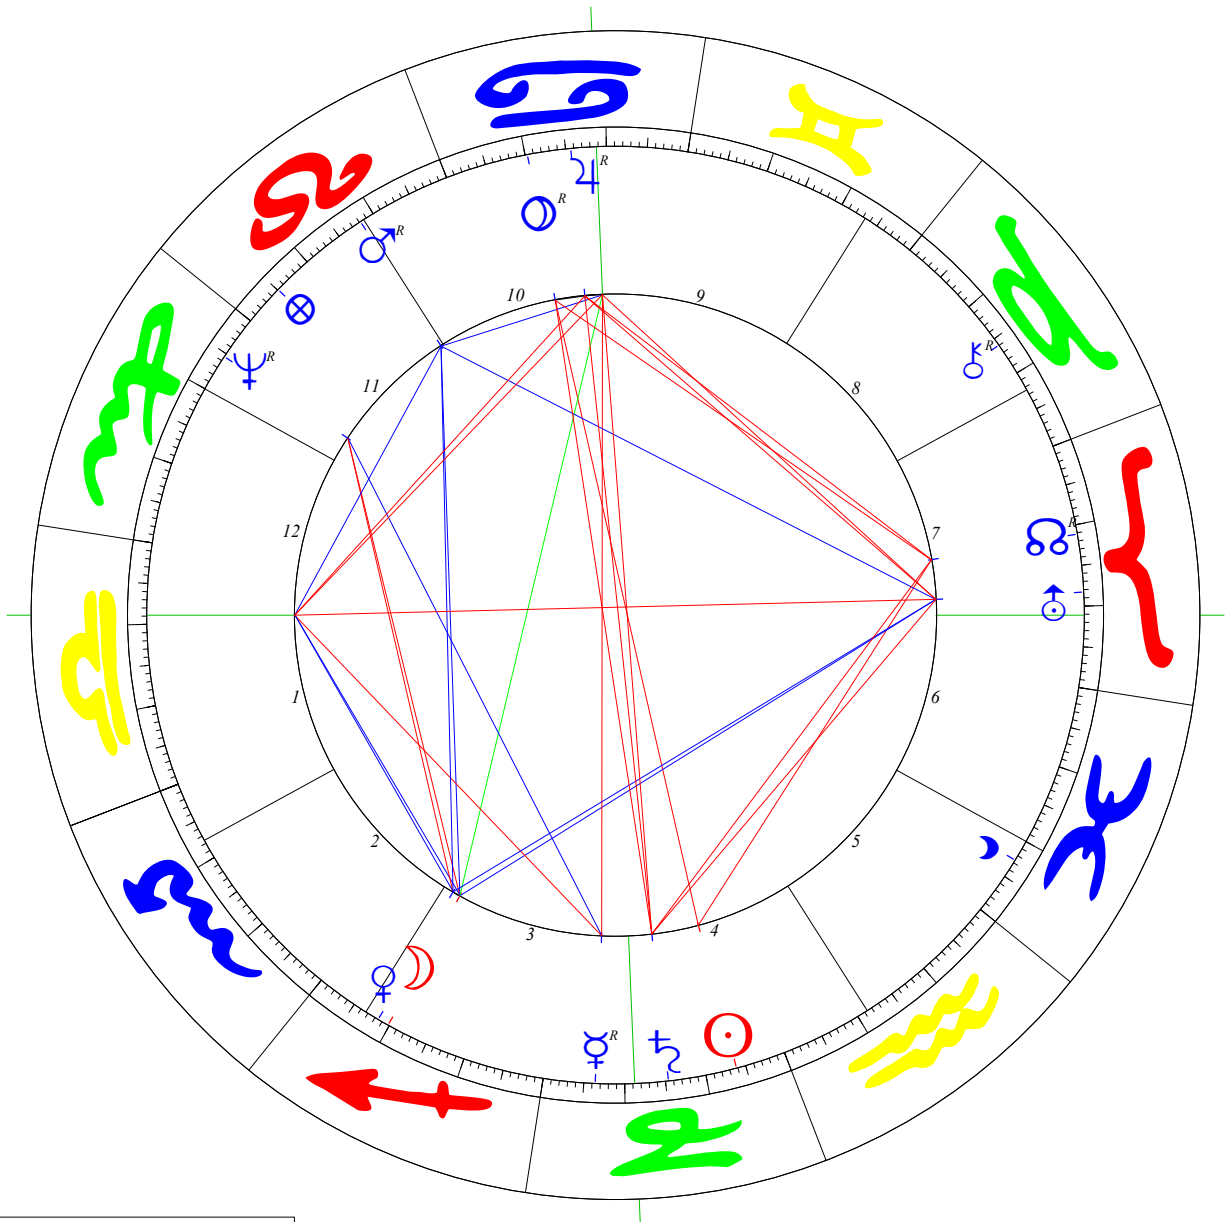

Radix

Caterina Valente

Koch (GOH)

14.01.1931, 23:15 LMT; Paris (L: 002°20 / B: 48°52)

| | | |
|-----------|------------|---|
| ☉ | 23°50'17 | M |
| ☾ | 09°51'26 | M |
| ☿ | 06°23'28 r | M |
| ♀ | 08°27'19 | M |
| ♁ | 11°49'33 r | M |
| ♂ | 14°21'54 r | M |
| ♃ | 15°21'31 | M |
| ♄ | 11°42'01 | M |
| ♅ | 05°24'40 r | M |
| ♆ | 19°42'51 r | M |
| ♇ | 18°50'25 r | M |
| ♈ | 24°53'47 | M |
| ♉ | 14°02'30 r | M |
| ♊ | 07°22'13 | M |
| Ac | 08°52'37 | M |
| Mc | 11°12'48 | M |
| H2 | 07°35'08 | M |

| | | | | | | | | | | | | | | | | | | | | |
|------------|----------|--------|--------|--------|-------|--------|--------|--------|--------|-------|-------|-------|--|--|--|--|--|--|--|--|
| ☉ | | ☾ | | | | | | | | | | | | | | | | | | |
| L | -1,0 | | | | | | | | | | | | | | | | | | | |
| | | ♀ | | | | | | | | | | | | | | | | | | |
| L | -0,4 | ♁ -1,4 | | ♀ | | | | | | | | | | | | | | | | |
| | | ♁ 2,0 | ♂ -0,6 | ♂ 3,4 | | | | | | | | | | | | | | | | |
| | | ♂ -1,5 | ♂ -0,1 | | | | | | | | | | | | | | | | | |
| | | | | ♃ | | | | | | | | | | | | | | | | |
| | | | | ♄ -1,0 | ♃ | | | | | | | | | | | | | | | |
| | | | | ♁ 1,8 | ♂ 3,2 | ♂ 0,1 | ♁ 2,7 | ♁ -3,7 | ♁ | | | | | | | | | | | |
| | | | | ♁ -4,4 | ♂ 1,0 | ♁ -3,0 | | | | | | | | | | | | | | |
| | | | | ♁ -4,1 | | | ♁ -5,3 | ♁ 4,4 | | | | | | | | | | | | |
| | | | | ♁ -5,0 | | | ♁ 4,5 | ♁ 3,5 | | | | | | | | | | | | |
| | | | | ♁ -1,1 | | | | | | | | | | | | | | | | |
| | | | | | | | ♁ -2,2 | ♁ 0,3 | ♁ -1,3 | | | | | | | | | | | |
| | | | | L | -1,5 | ♁ -2,5 | ♁ -1,0 | ♁ -1,1 | | | | | | | | | | | | |
| | | | | | | ♁ 1,0 | ♁ -2,5 | ♁ -0,4 | ♁ 2,9 | ♁ 5,5 | | ♁ 2,8 | | | | | | | | |
| | | | | | | ♁ -1,4 | ♁ -4,8 | | ♁ 0,6 | ♁ 3,2 | ♁ 4,1 | ♁ 0,5 | | | | | | | | |
| H3 | 06°41'20 | ♂ | | | | | | | | | | | | | | | | | | |
| H11 | 11°22'05 | ♁ | | | | | | | | | | | | | | | | | | |
| H12 | 10°01'13 | ♃ | | | | | | | | | | | | | | | | | | |